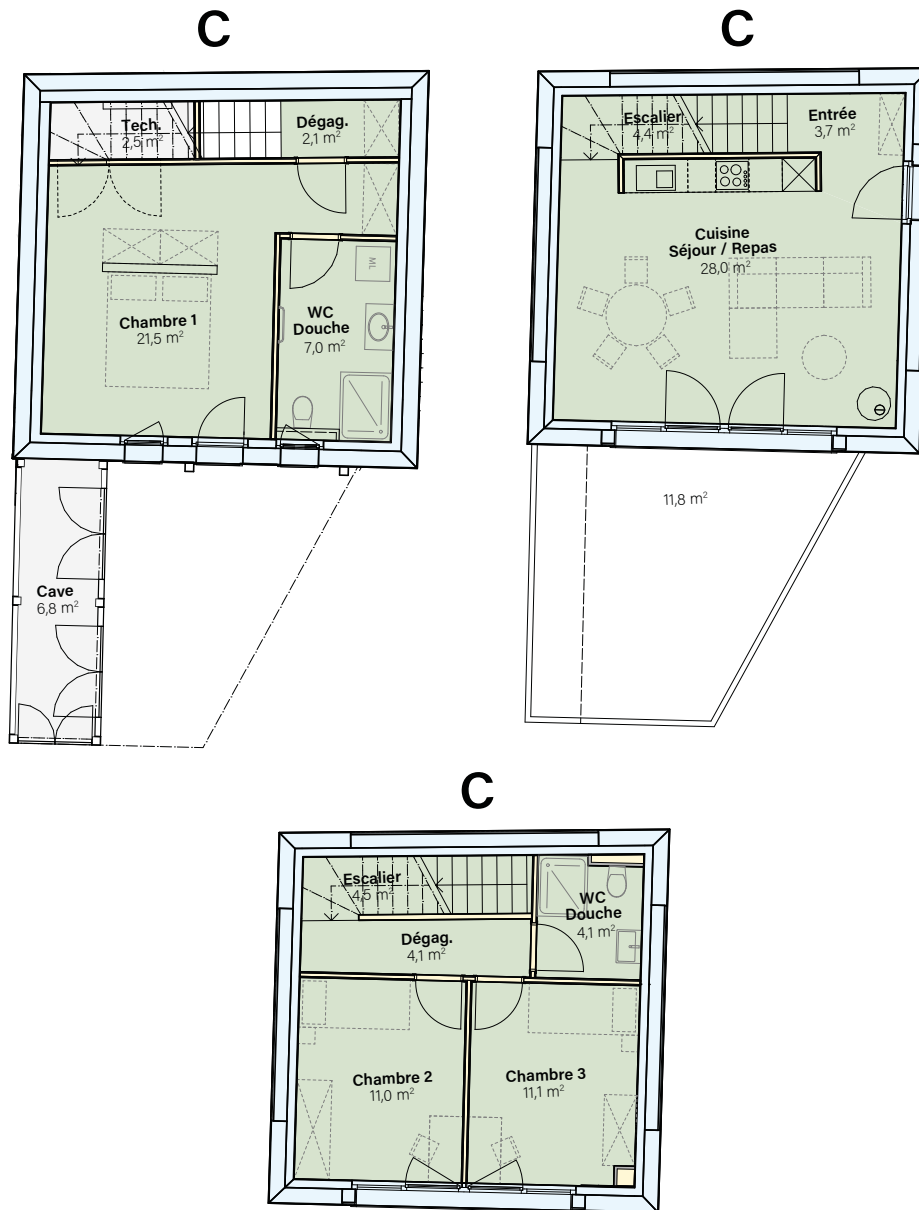

HB

Hameau de Baar

Désignation	Lot	Nombre de pièces	Orientation	Surface appartement	Balcon	Surface pondérée
Triplex	C	4.5	S-O	140.7 m ²	23.6 m ²	152.5 m ²