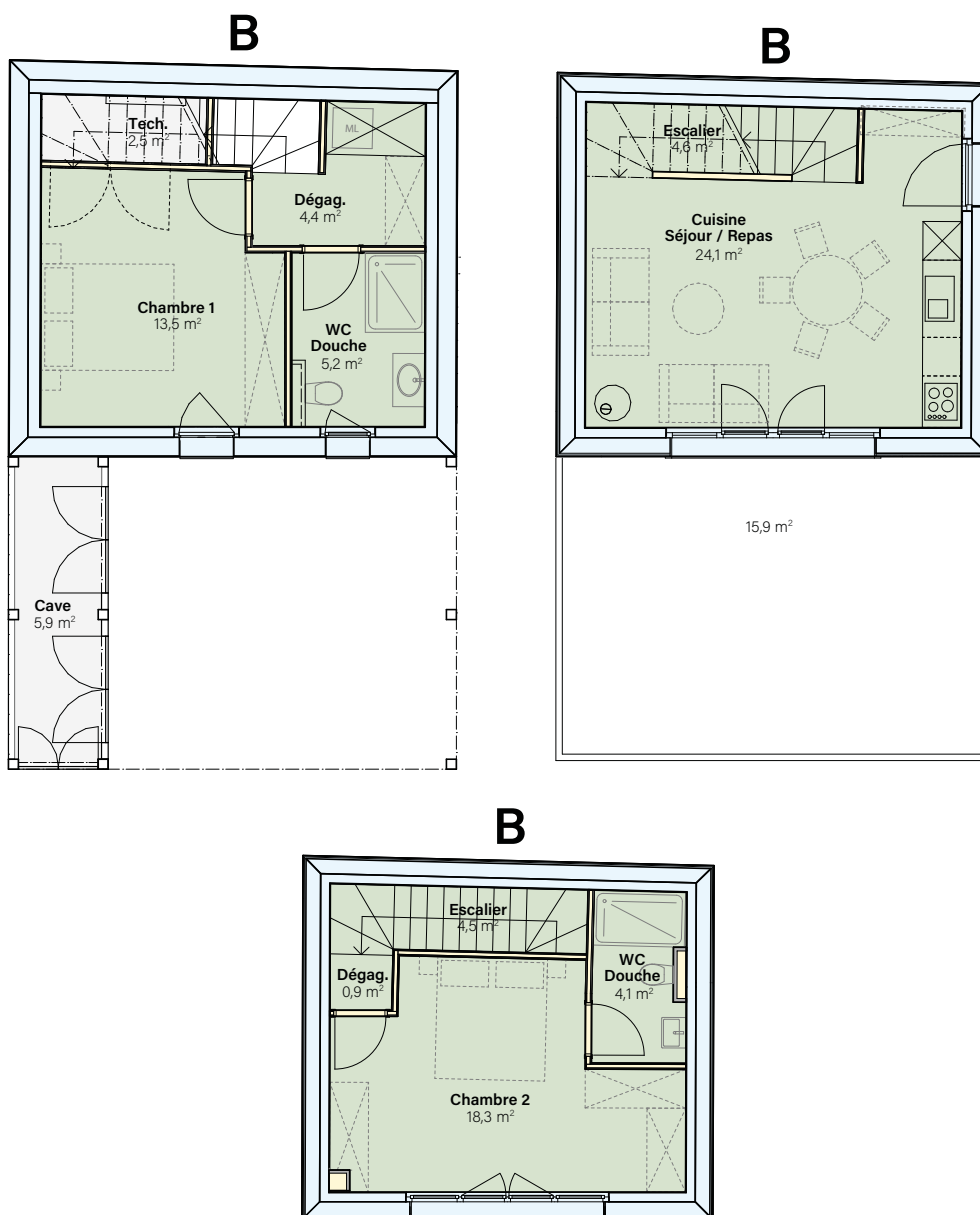

## Hameau de Baar

Désignation	Lot	Nombre de pièces	Orientation	Surface appartement	Balcon	Surface pondérée
<b>Triplex</b>	<b>B</b>	3.5	S-O	114.5 m <sup>2</sup>	31.8 m <sup>2</sup>	130.4 m <sup>2</sup>