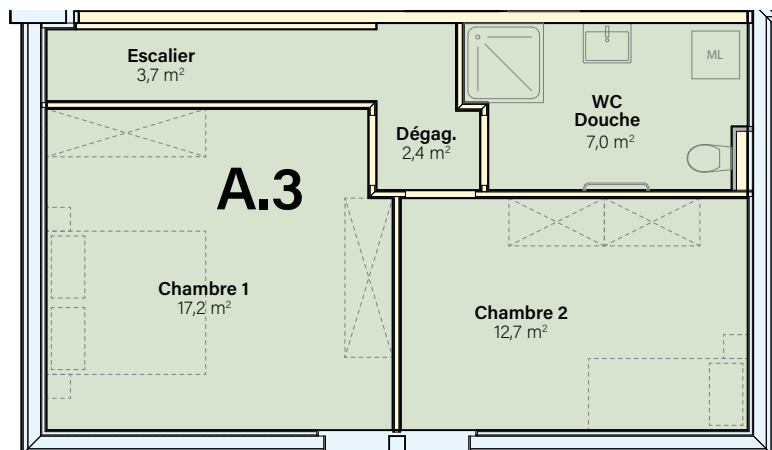

HB

Hameau de Baar

Étage	Lot	Nombre de pièces	Orientation	Surface appartement	Balcon	Surface pondérée
Étage + combles	A.3	3.5	N-S	99.8 m ²	17.2 m ²	108.4 m ²