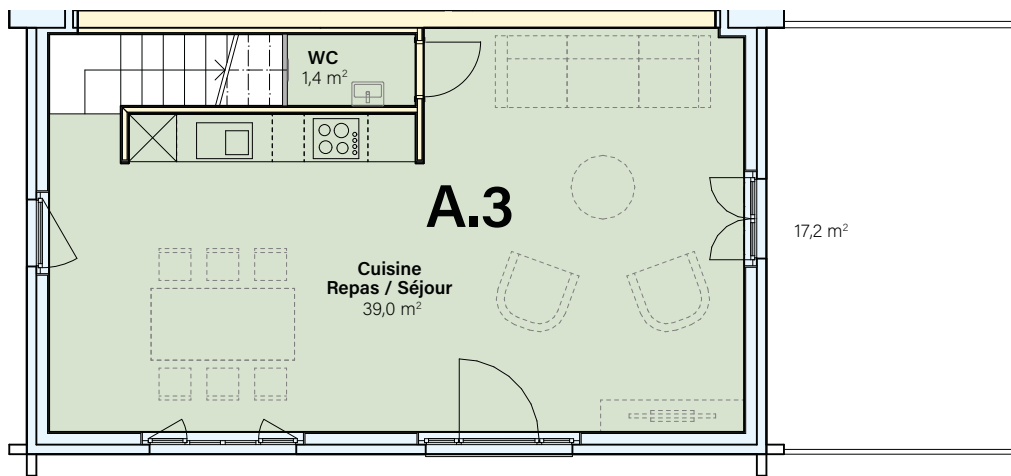

HB

Hameau de Baar

Étage	Lot	Nombre de pièces	Orientation	Surface appartement	Balcon	Surface pondérée
Étage + combles	A.3	3.5	N-S	99.8 m ²	17.2 m ²	108.4 m ²