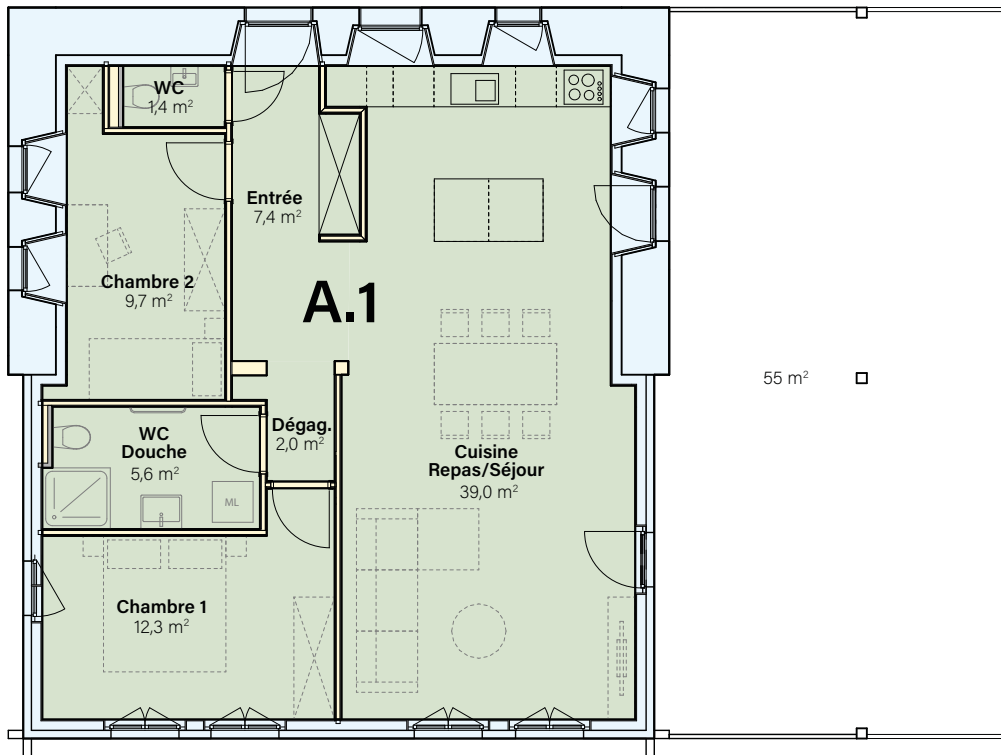

HB

Hameau de Baar

Étage	Lot	Nombre de pièces	Orientation	Surface appartement	Balcon	Surface pondérée
Rez	A.1	3.5	S	102.1 m ²	55 m ²	129.60 m ²