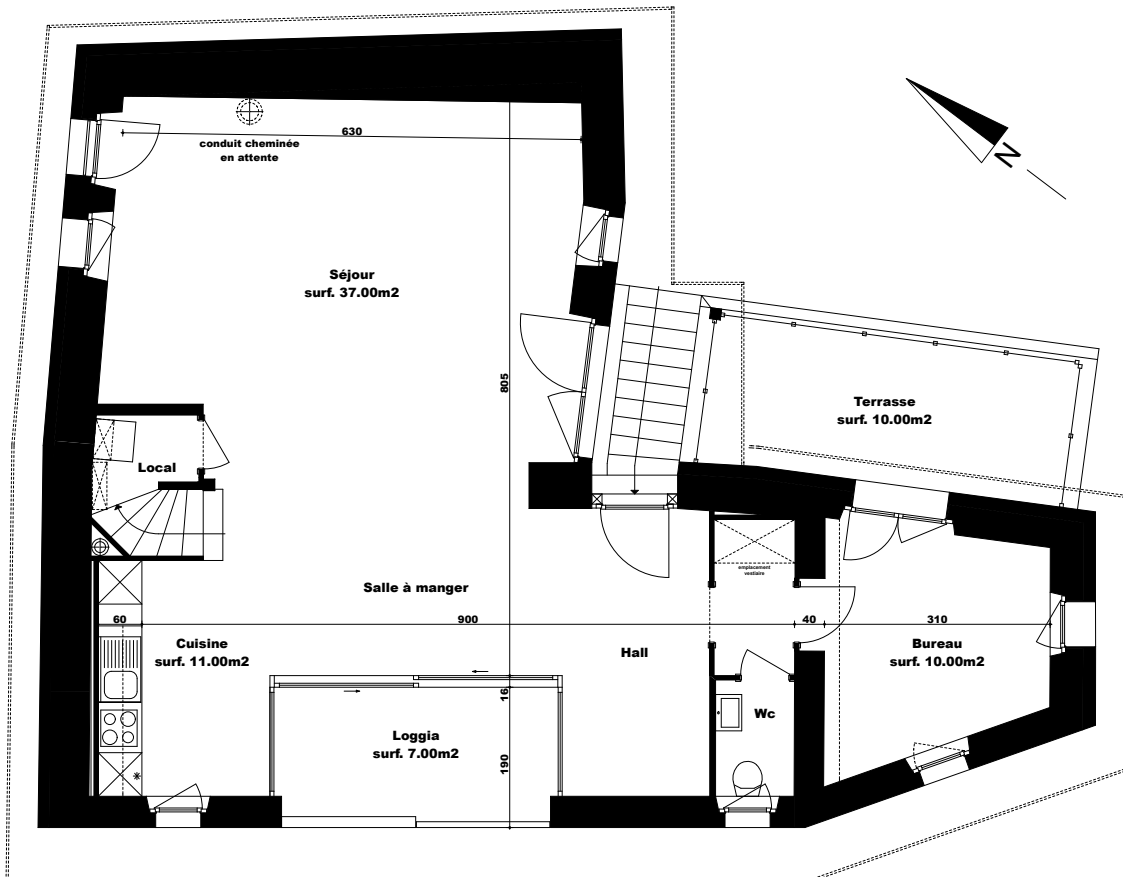

MONTREUX

PPE 50 RTE DE LA GENEVRAUSAZ

APPARTEMENT DUPLEX 5.5P

DOSSIER DE VENTE
AUTOMNE 2014
ECH: 1/100

2ème ETAGE

1er ETAGE