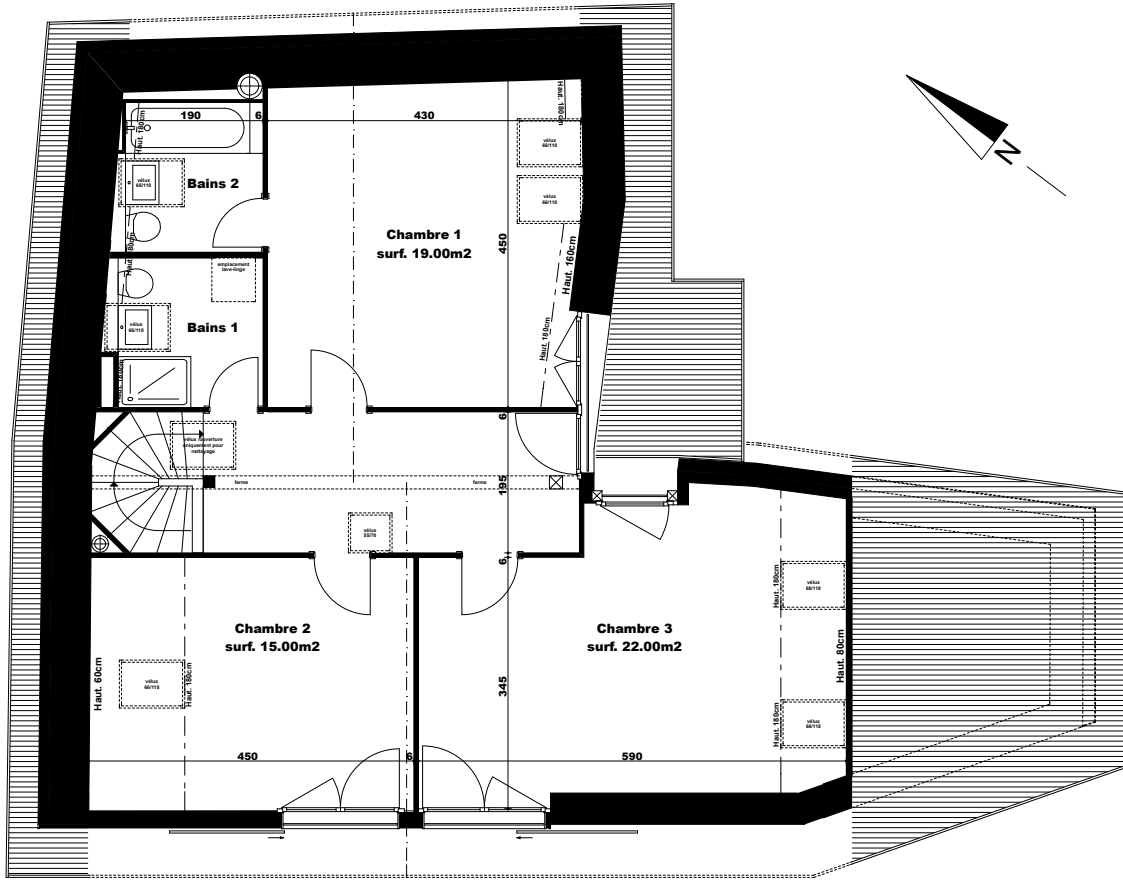

MONTREUX

PPE 50 RTE DE LA GENEVRAUSAZ

APPARTEMENT DUPLEX 5.5P

DOSSIER DE VENTE
AUTOMNE 2014
ECH: 1/100

2ème ETAGE

1er ETAGE