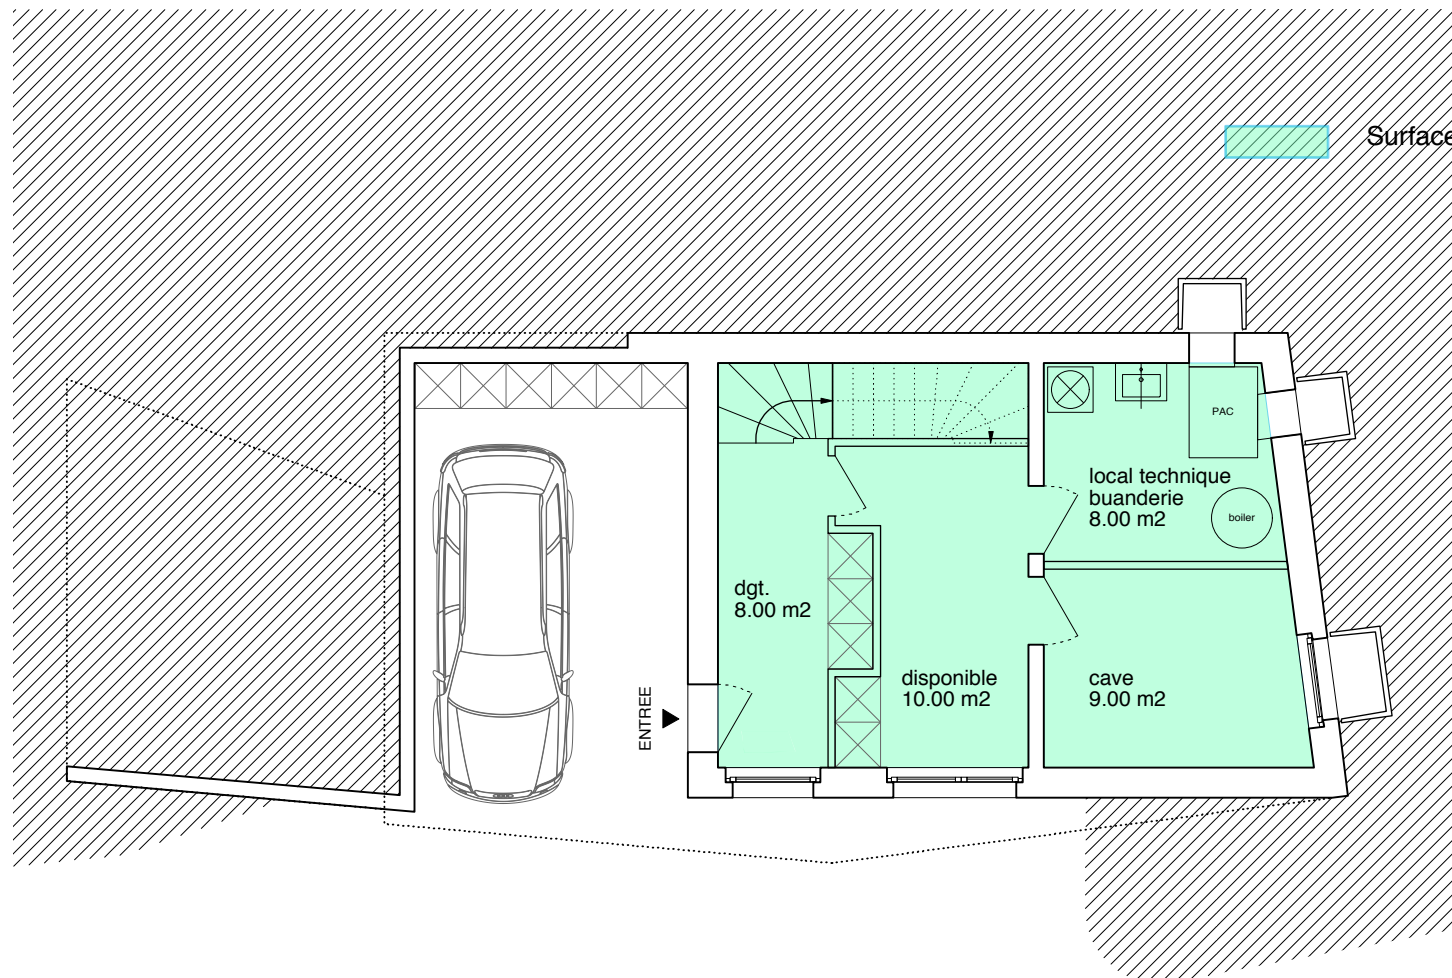

VILLVERT
ENTREPRISE GÉNÉRALE

DELGADO
-
LAPPERT

Tél: 021 / 311.22.49 - www.dlarchitectes.ch
Delgado-Lappert architectes
Av. de Jurigoz 20 - 1006 Lausanne
architectes

LES COTEAUX DU CRÊT-RICHARD

Surface de Vente Nette 39.60m²