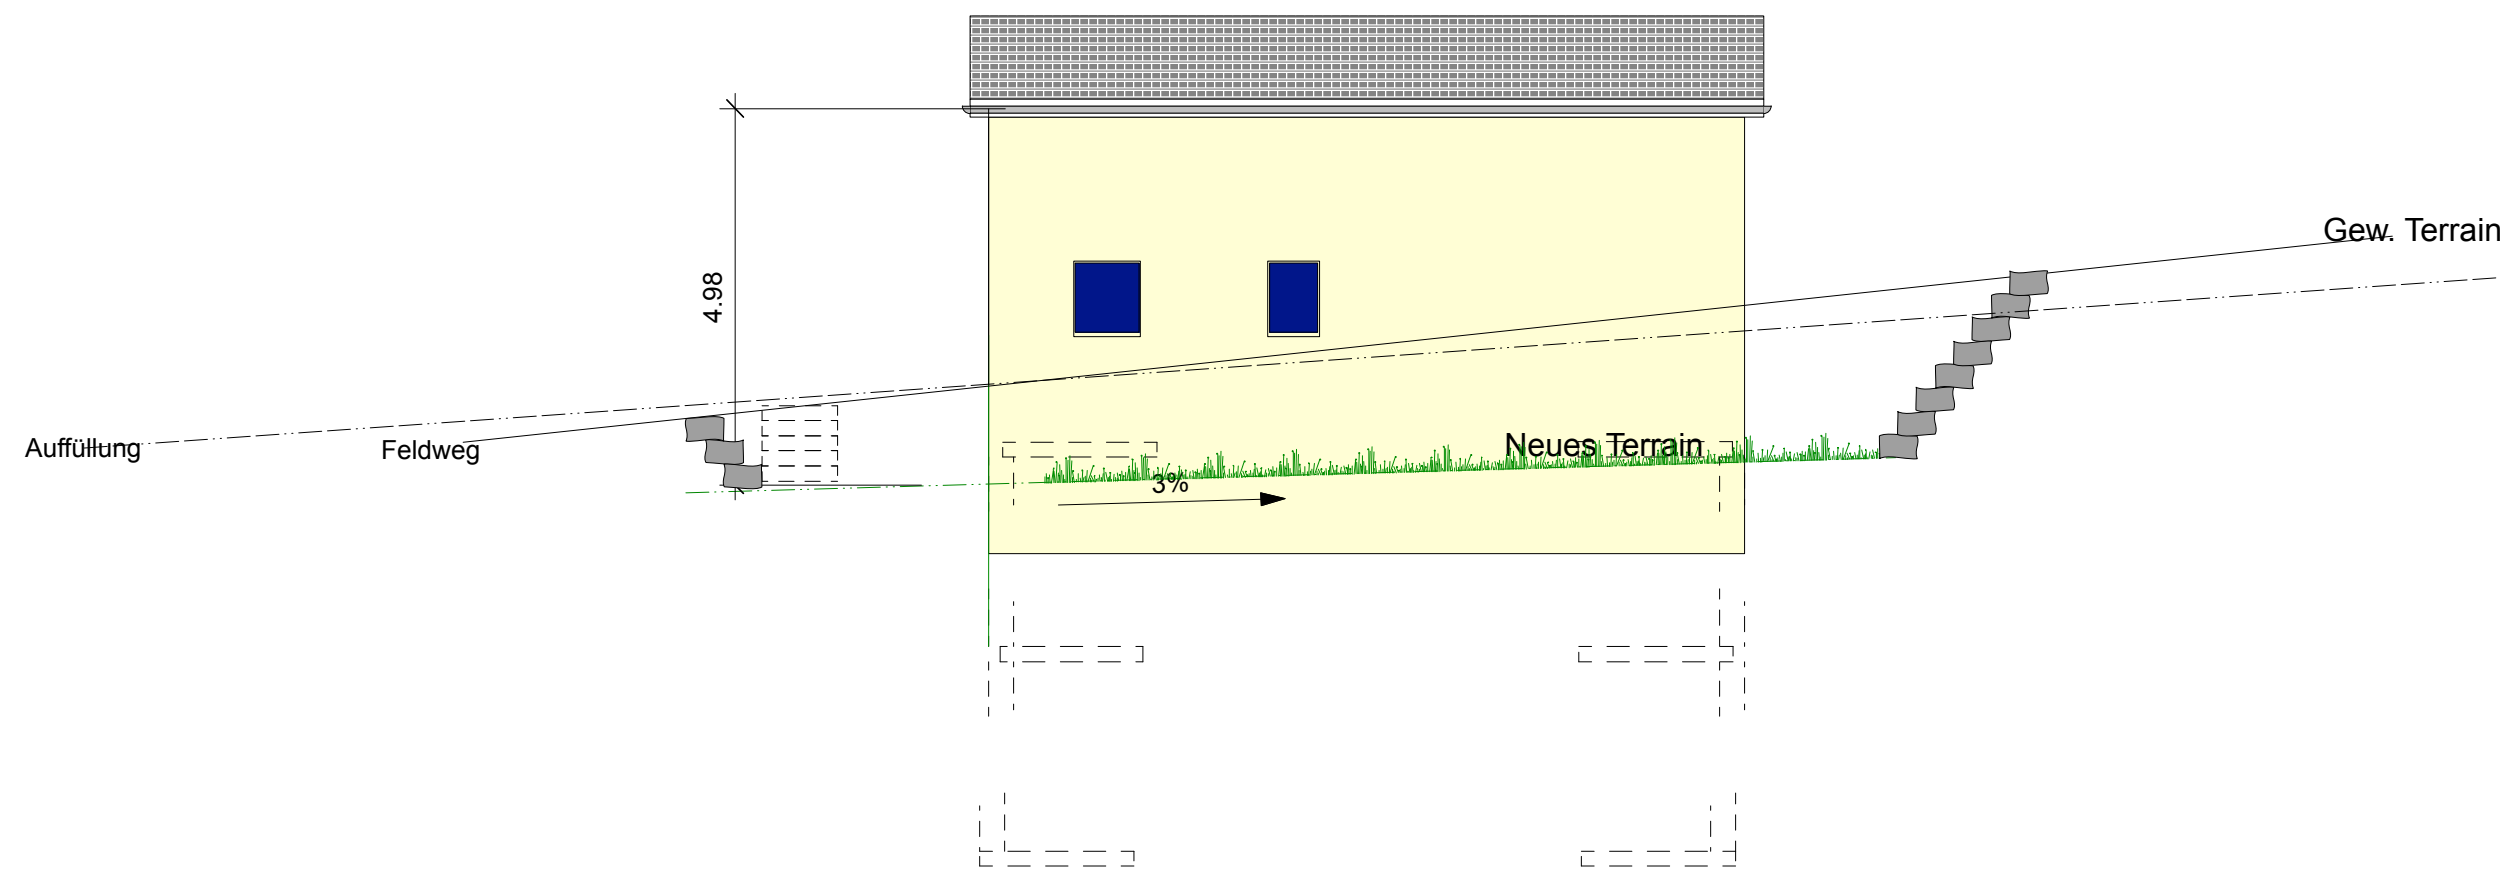

# Überbauung Tasberg St. Ursen Fribourg

Fassaden, Schnitt Haus C Mst: 1 : 100

Datum : 1.1.2021

Mosermatte 1 3110 Münsingen  
www.gtb-bau.ch

Nord - Ost Fassade Haus C

Nord - West Fassade Haus C

Süd-Ost Fassade Haus C

Süd-West Fassaden C