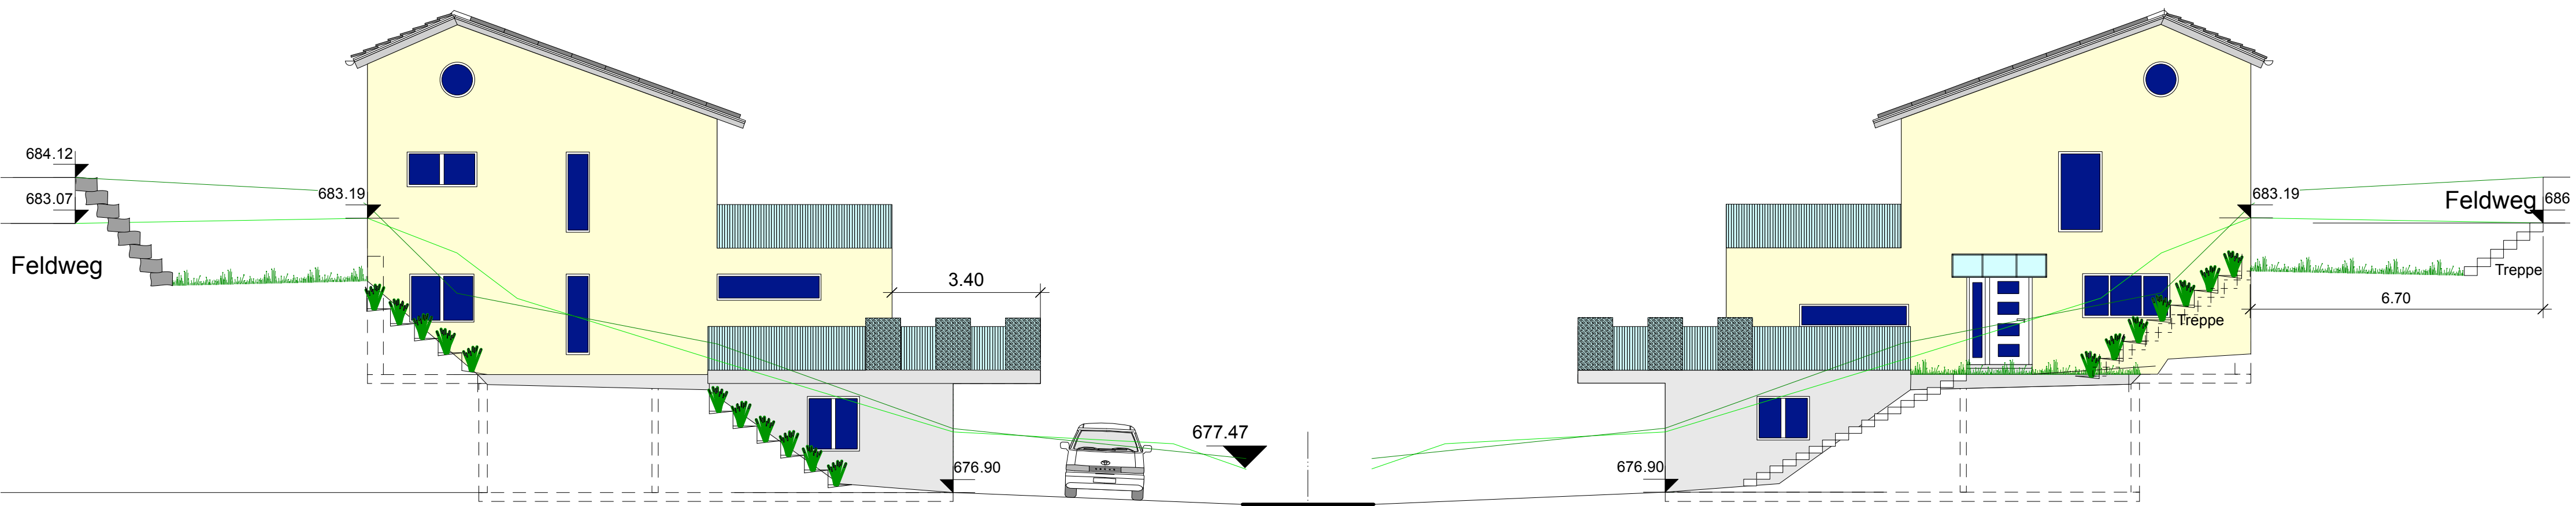

# Überbauung Tasberg St. Ursen Fribourg

Fassaden, Schnitt Haus C Mst: 1 : 100

Datum : 1.1.2021

Mosermatte 1 3110 Münsingen  
www.gtb-bau.ch

Nord - Ost Fassade Haus C

Nord - West Fassade Haus C

Süd-Ost Fassade Haus C

Süd-West Fassaden C