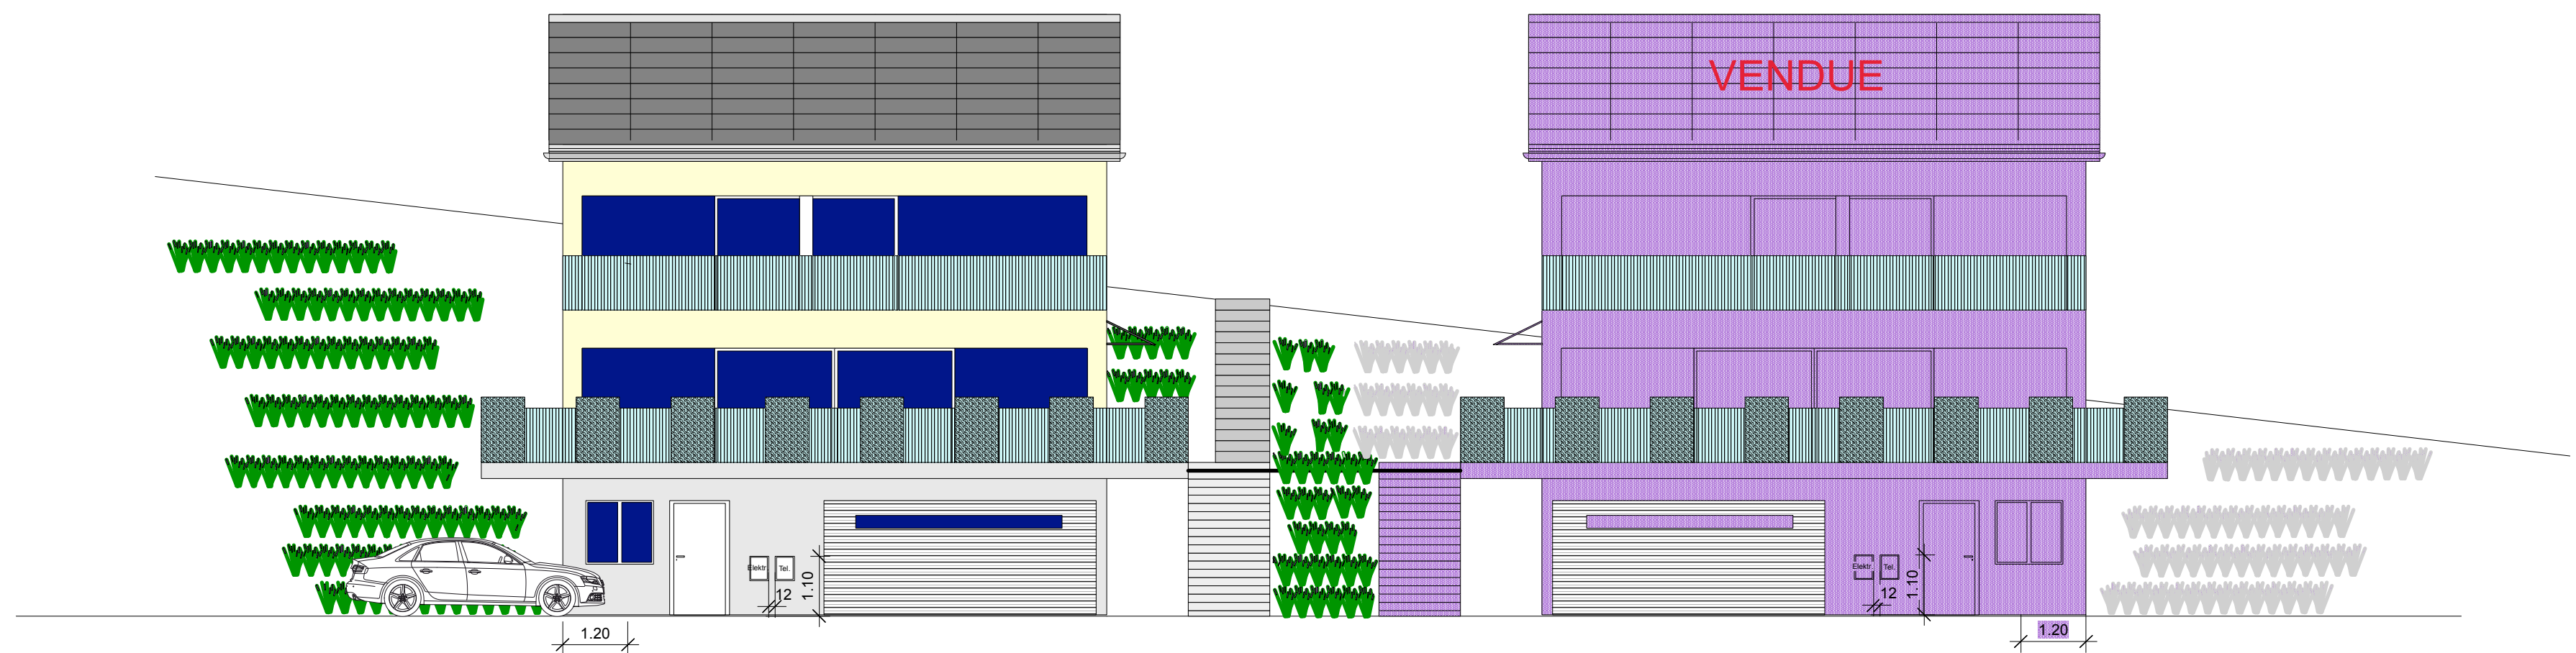

# Überbauung Tasberg St. Ursen Fribourg

Fassaden, Schnitt Haus C Mst: 1 : 100

Datum : 1.1.2021

Mosermatte 1 3110 Münsingen  
www.gtb-bau.ch

Nord - Ost Fassade Haus C

Nord - West Fassade Haus C

Süd-Ost Fassade Haus C

Süd-West Fassaden C