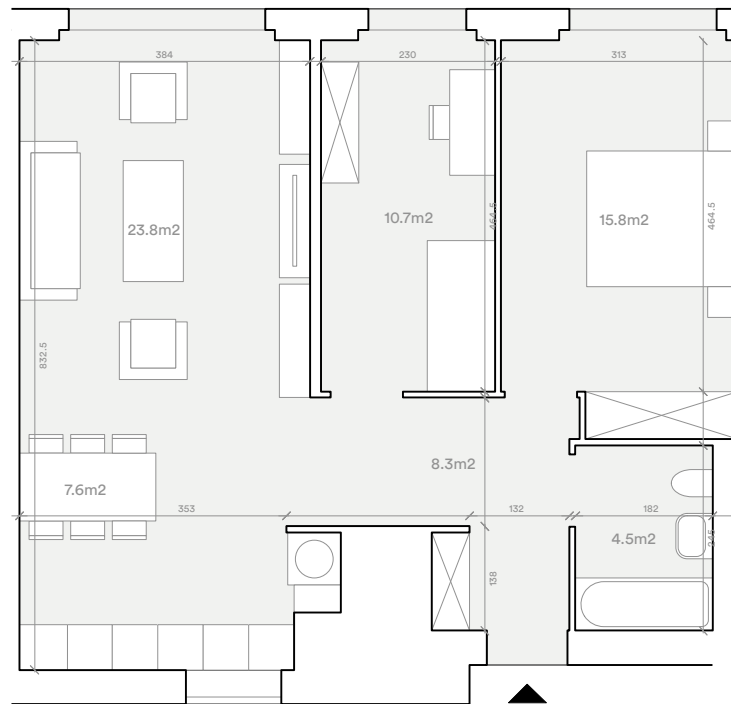

Un projet

RDF REALSTONE
DEVELOPMENT FUND

Fiche typologique

D-01-09

Maison

Etage

Appartement

D-01-09
3.5p / 75.1m²