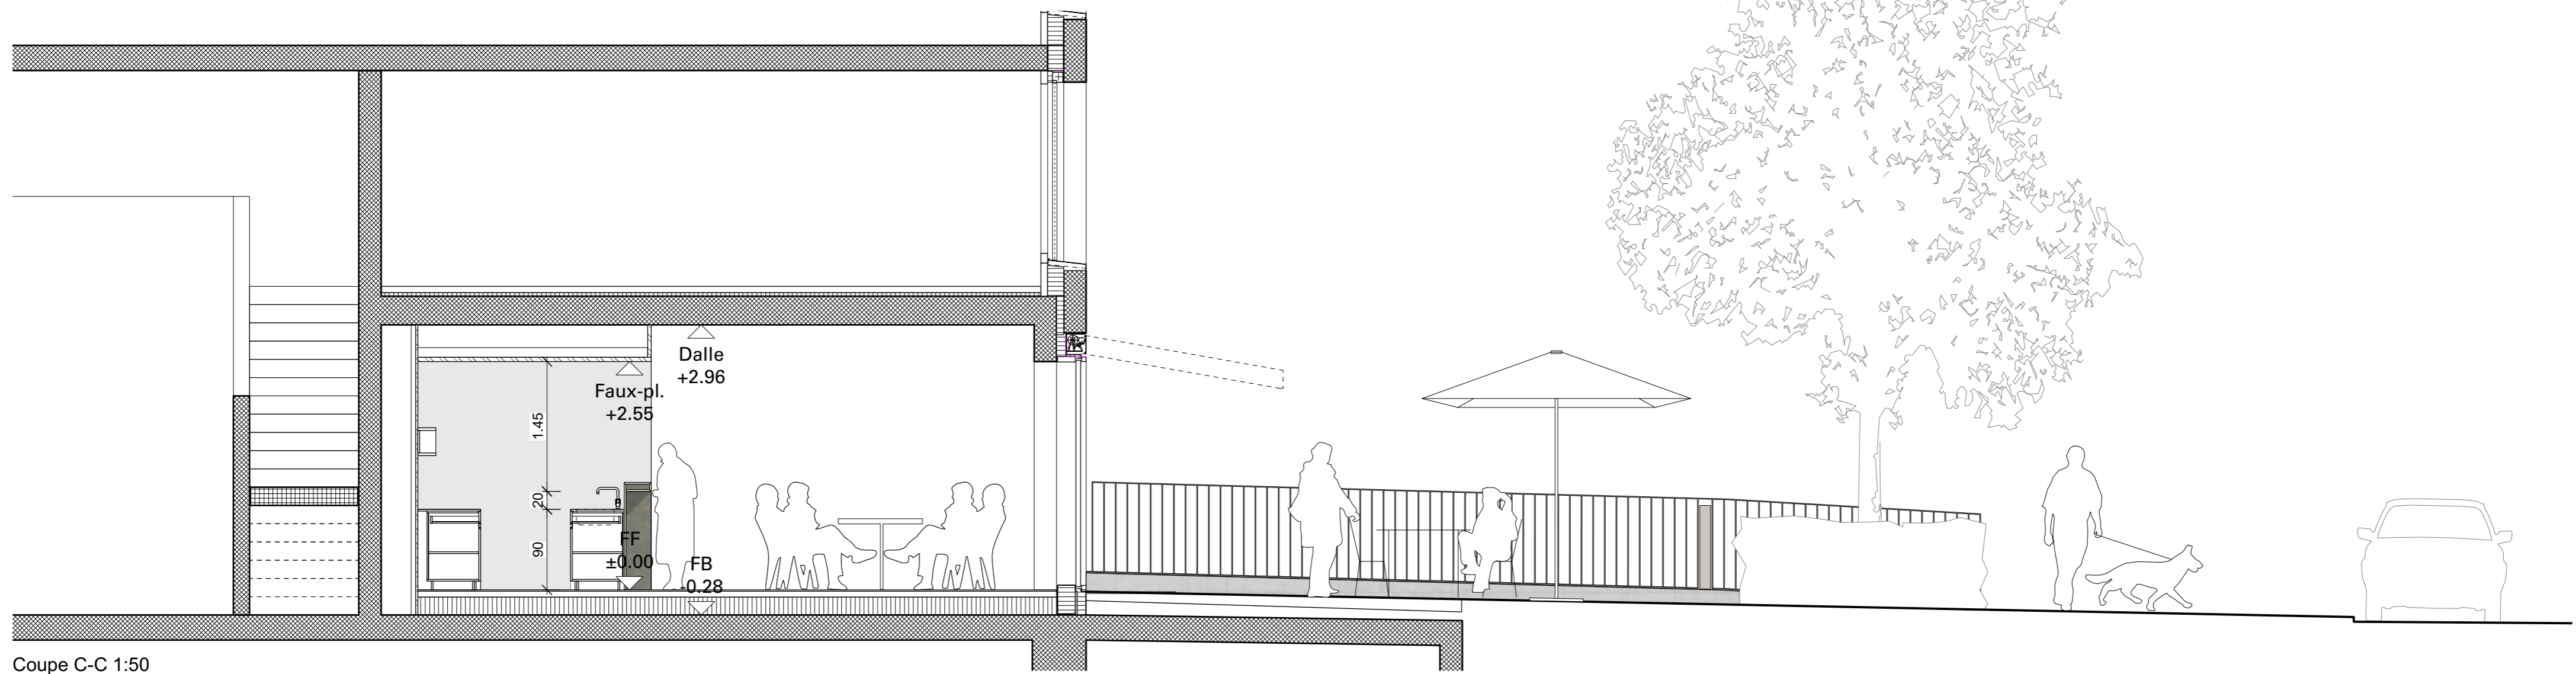

Mobilier intérieur:
Horgenglarus
Bois massif / acier

Mobilier extérieur:
Hay
acier thermopoudré

Parasol:
Glatz Palazzo

Plan 1:50

Coupe C-C 1:50

Coupe A-A 1:50

Coupe B-B 1:50