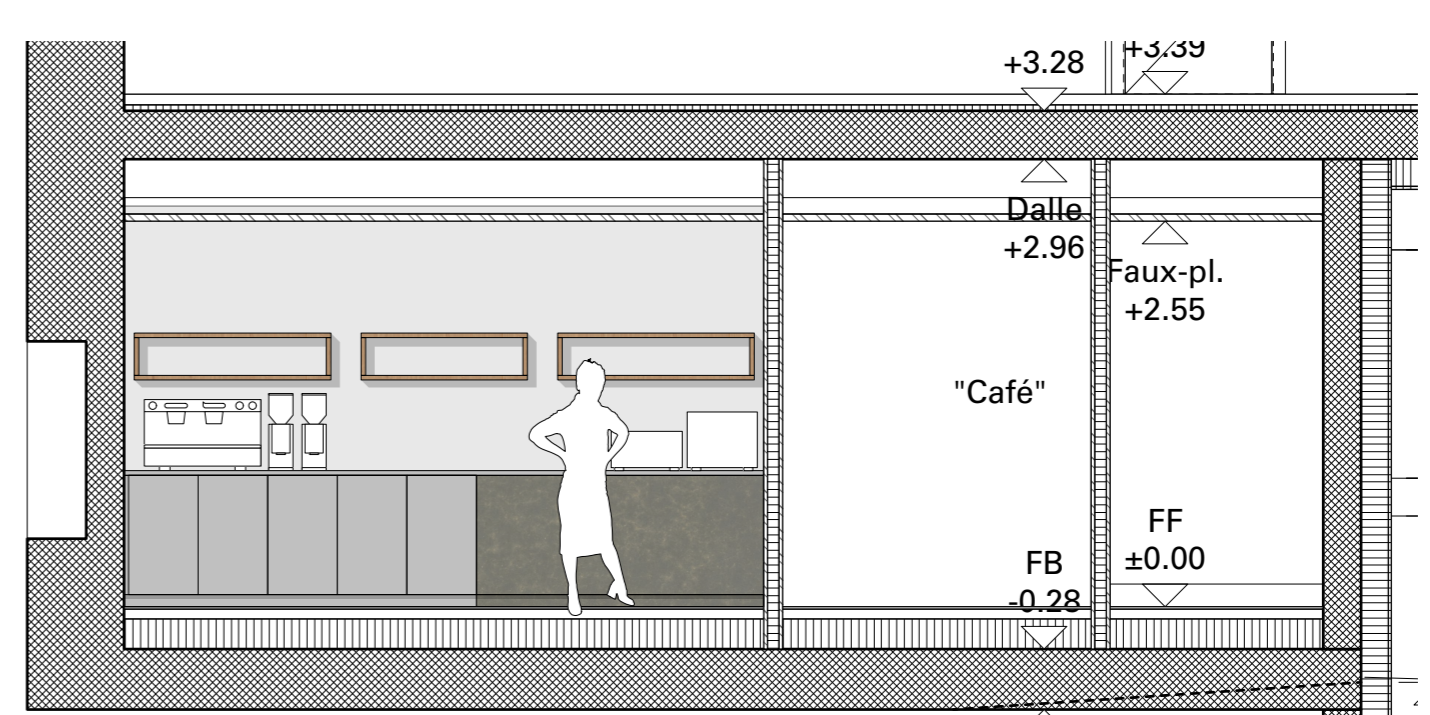

Mobilier intérieur:
Horgenglarus
Bois massif / acier

Mobilier extérieur:
Hay
acier thermopoudré

Parasol:
Glatz Palazzo

Plan 1:50

Coupe C-C 1:50

Coupe A-A 1:50

Coupe B-B 1:50