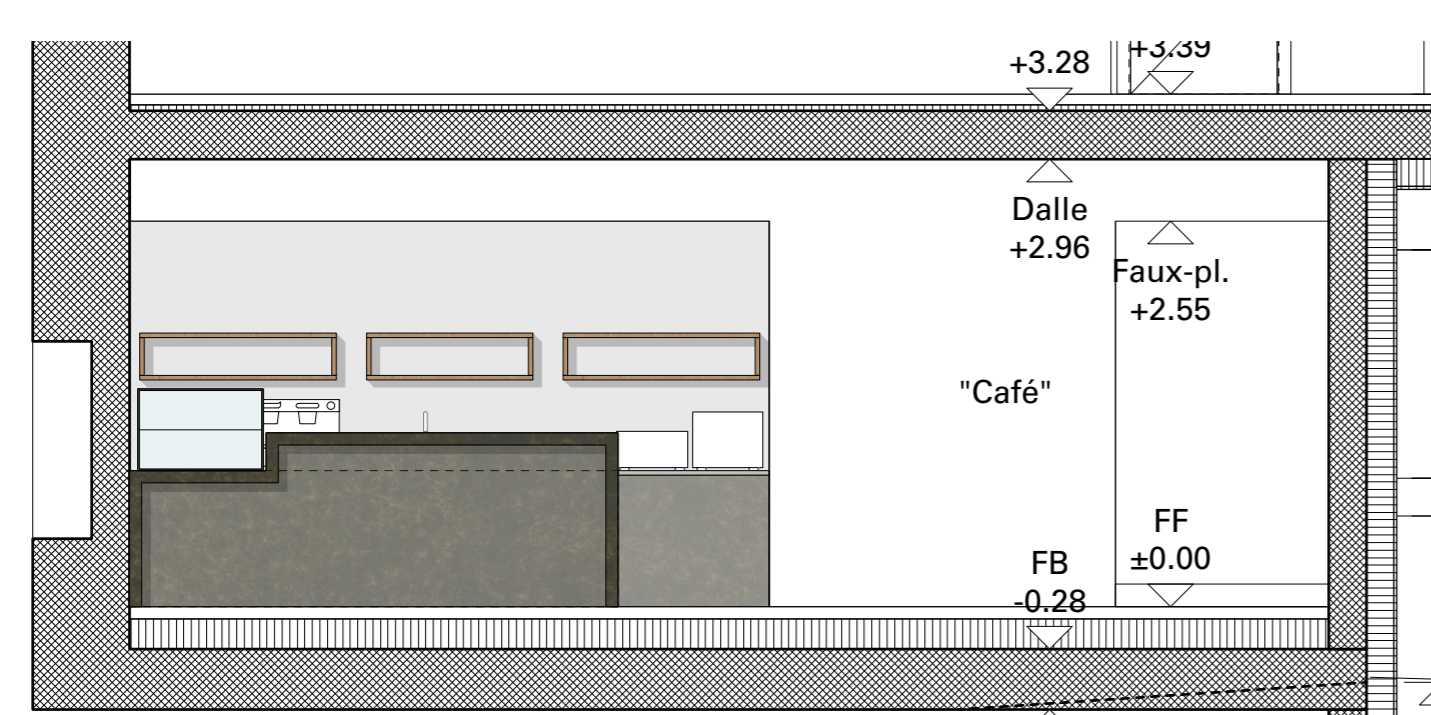

Mobilier intérieur:
Horgenglarus
Bois massif / acier

Mobilier extérieur:
Hay
acier thermopoudré

Parasol:
Glatz Palazzo

Plan 1:50

Coupe C-C 1:50

Coupe A-A 1:50

Coupe B-B 1:50