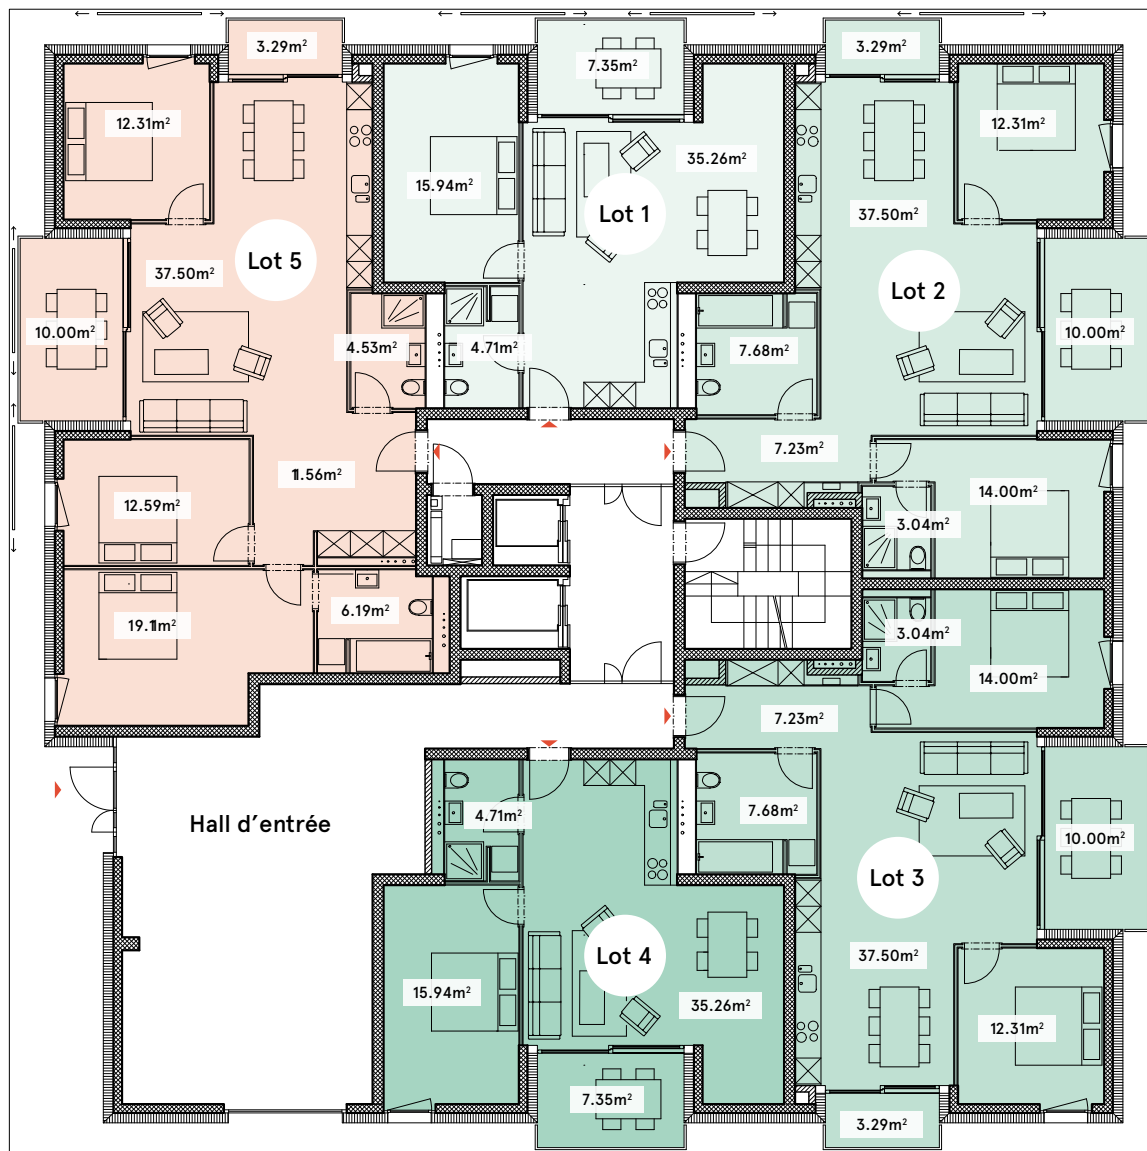

REZ

Lot	Étage	Nbre de pièces	Surface habitable	Terrasse	Surface de vente
1	Rez	2.5	56.82 m ²	7.35 m ²	60.50 m ²
2	Rez	3.5	83.87 m ²	13.29 m ²	90.52 m ²
3	Rez	3.5	83.87 m ²	13.29 m ²	90.52 m ²
4	Rez	2.5	56.82 m ²	7.35 m ²	60.50 m ²
5	Rez	4.5	106.69 m ²	13.29 m ²	113.34 m ²