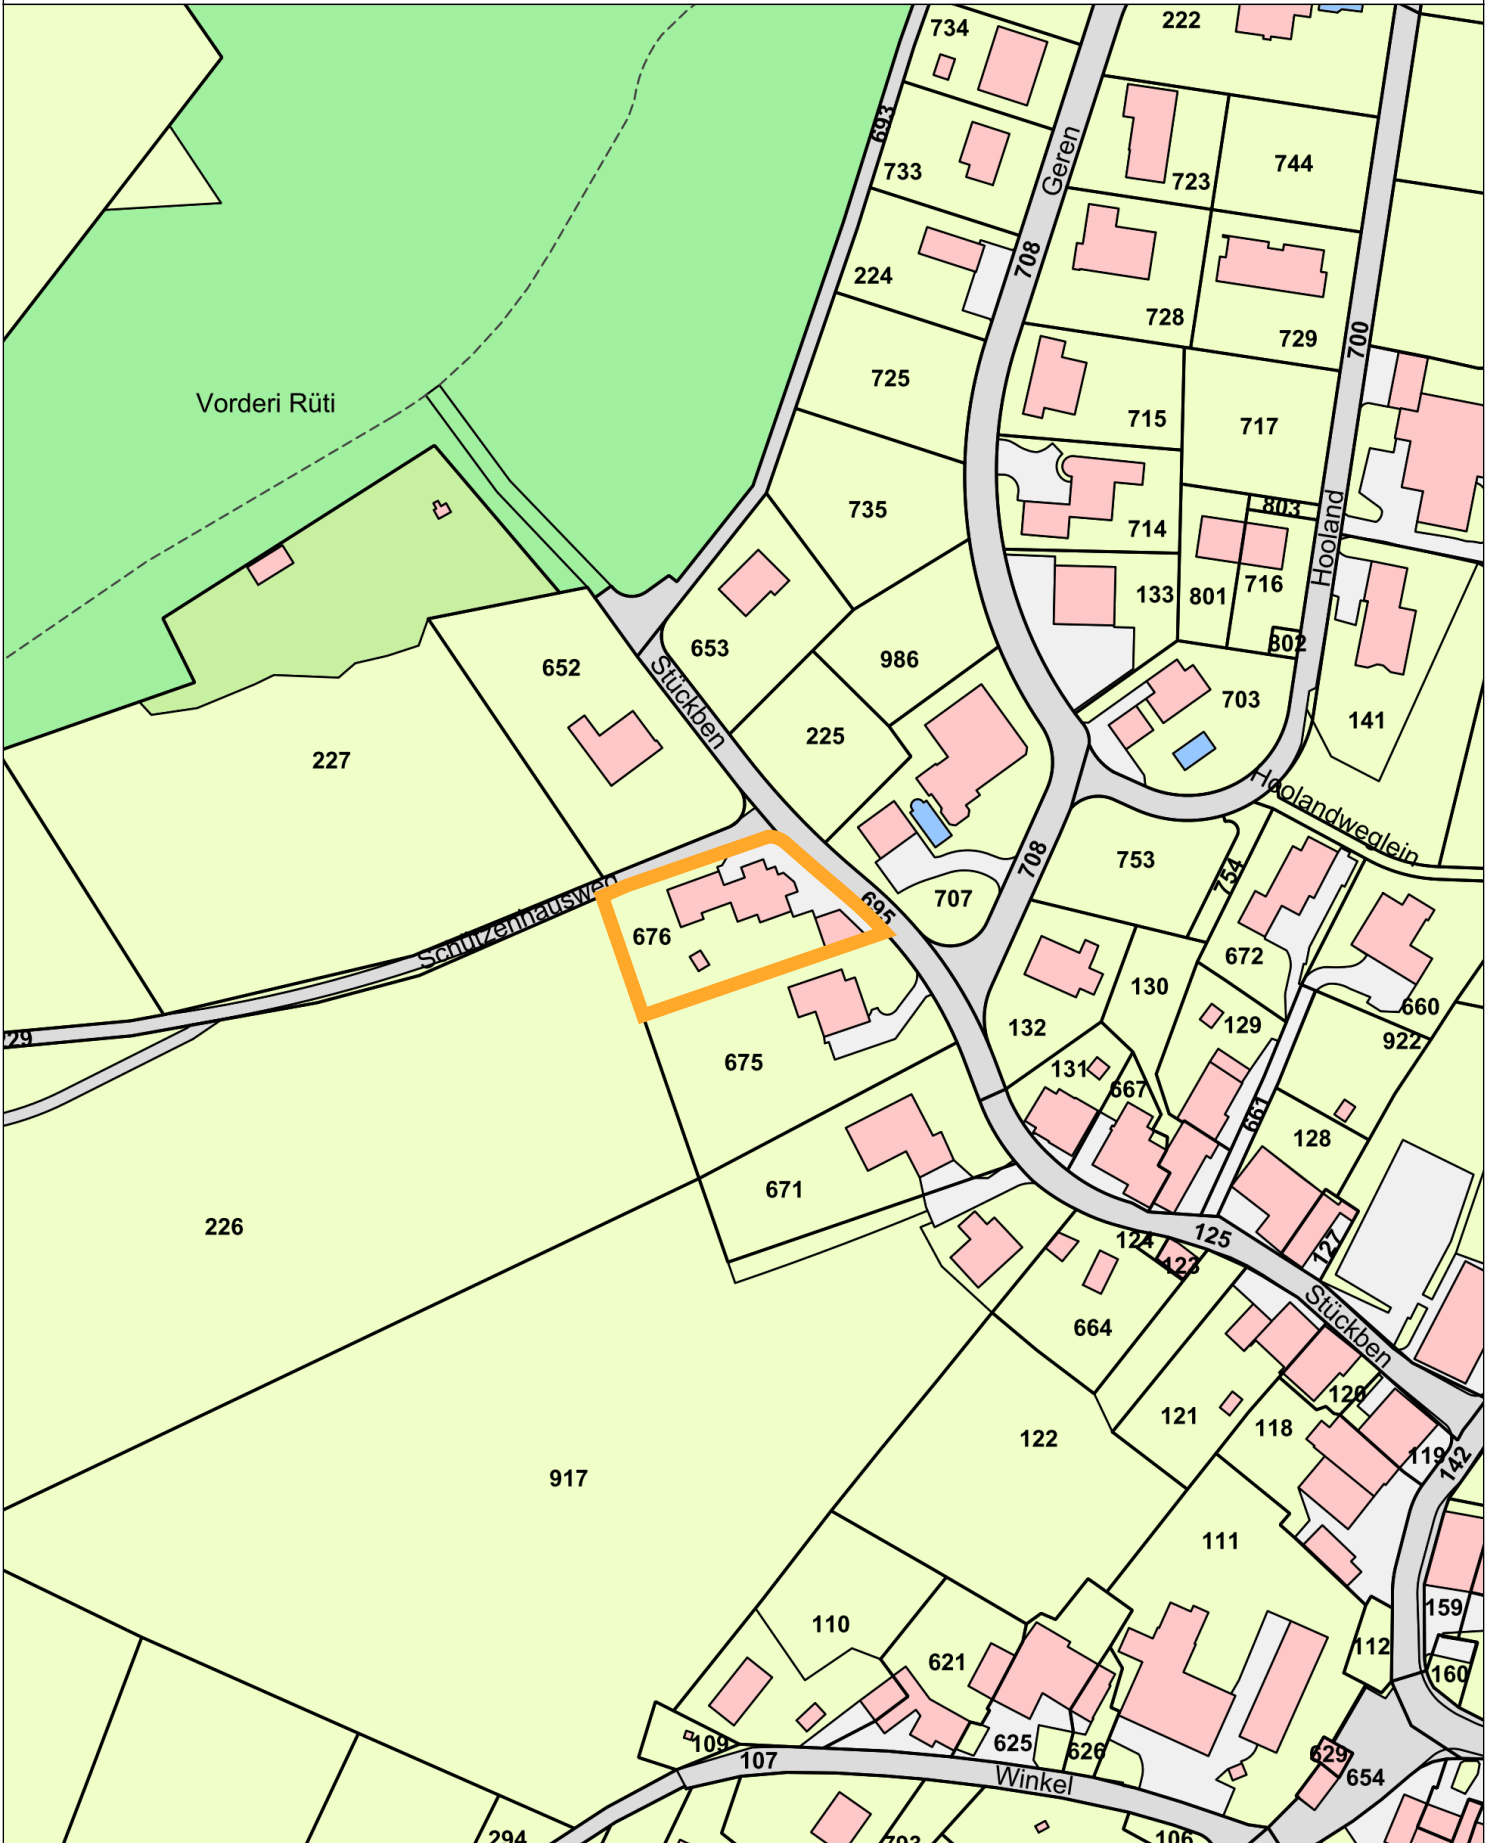

Massstab 1: 1'500

Auszug aus dem Geoinformationssystem Basel-Landschaft

© Kantonale Verwaltung Basel-Landschaft

PK, SWISSIMAGE, Geolog. Atlas/Spezialkarten: Quelle swisstopo

BASEL
LANDSCHAFT

VOLKSWIRTSCHAFTS- UND GESUNDHEITSDIREKTION
AMT FÜR GEOINFORMATION

Liestal, 03.10.2018 10:52 Uhr

Die aus dem Geoinformationssystem publizierten Daten haben nur informativen Charakter. Aus diesen Daten und deren Darstellung können deshalb keine rechtlichen Ansprüche irgendwelcher Art abgeleitet werden. Auskunft erteilt die GIS-Fachstelle, Tel. 061 552 52 13.