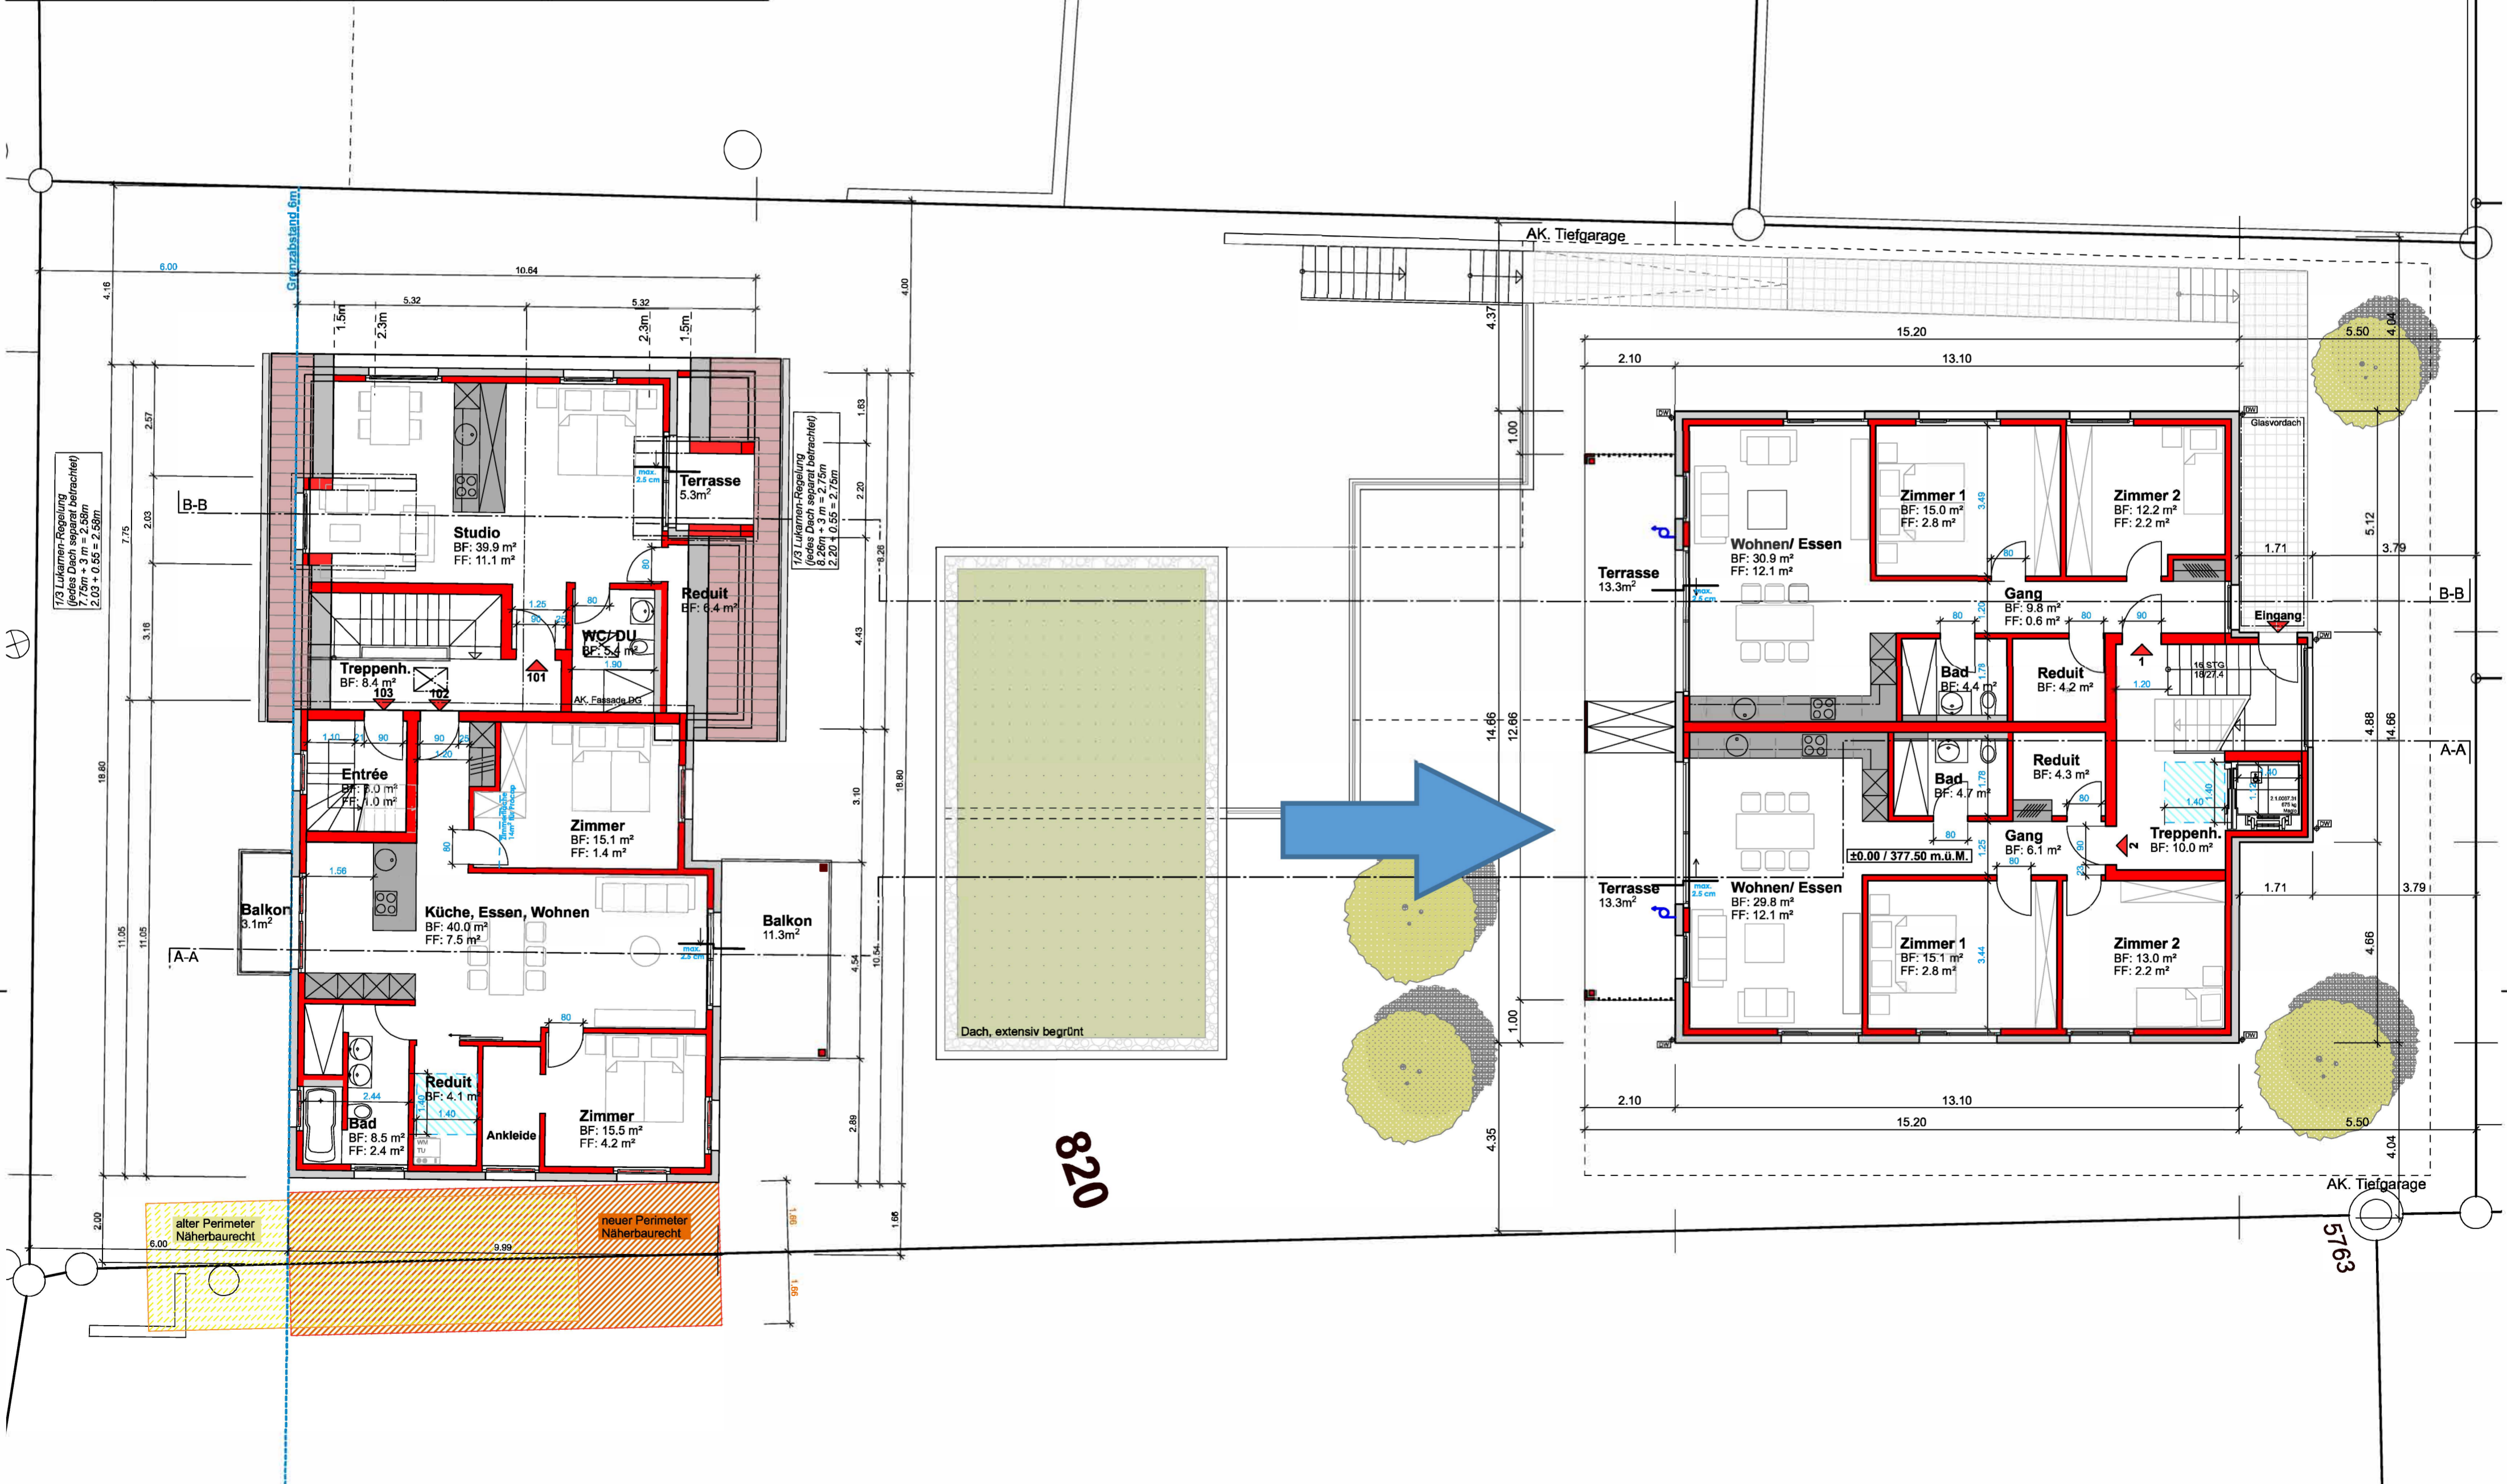

Objekt	Ersatzneubau MFH + Neubau MFH, Landstrasse 226, 5416 Kirchdorf, AG		
Bauherr			
Plan	Grundriss Obergeschoss Ersatzneubau & Erdgeschoss Neubau		
Art	revidierte Baueingabe		
Grundeigentümer:	Dito Bauherrschaft		
Datum / Unterschrift:	<i>[Signature]</i>		
Nr.	289 - 03	Dat.	07.11.2024
Rev.	-		
Mst.	1:100	Grös.	A2
Gez.	S.K.		

- Legende :
- Bestand
 - Abbruch
 - Neubau

2303

820

5763