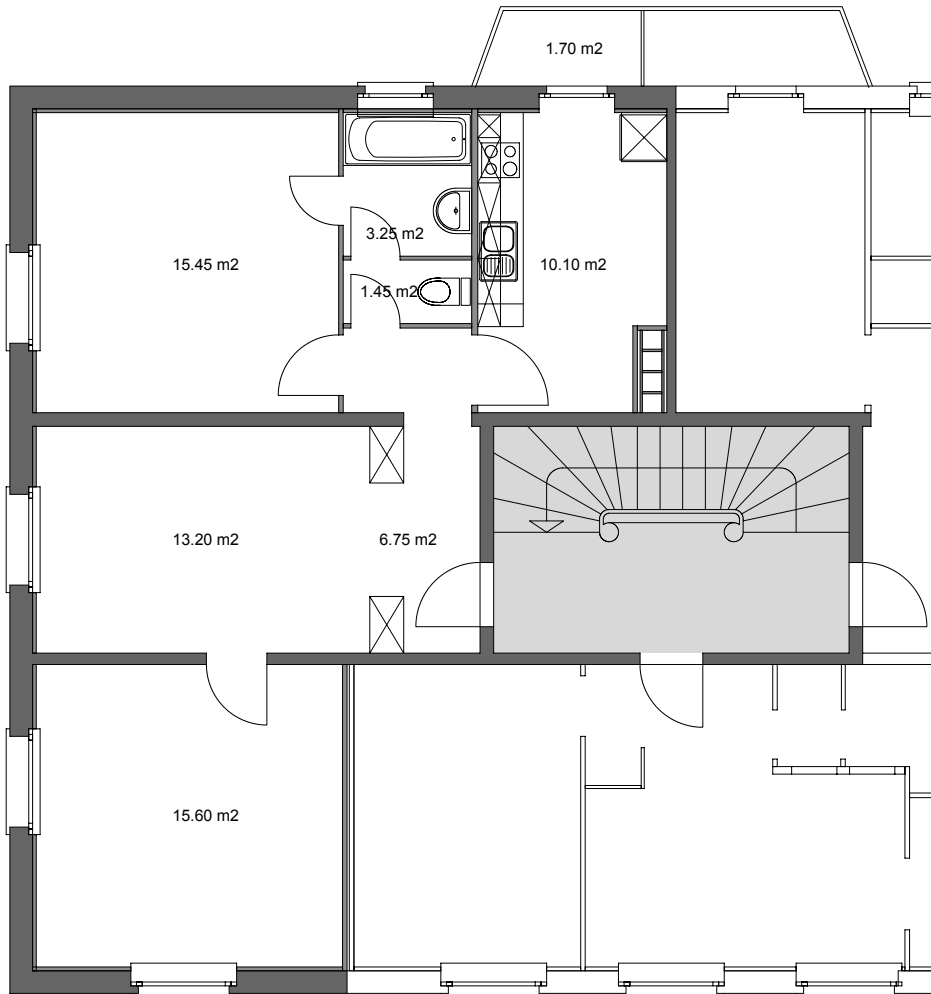

DOSSIER N°504
ROUTE SAINTE-AGNES 6
FRIBOURG
APPARTEMENT N°504.01.033
2 PIECES - ETAGE 3

| | | | | | | | | |
|----------------|-------|----|-----------|-------|----|---------------------|-------|----|
| CUISINE | 10.10 | m2 | CHAMBRE 1 | 15.45 | m2 | SURFACE NETTE | 65.80 | m2 |
| SALLE DE BAINS | 3.25 | m2 | CHAMBRE 2 | 13.20 | m2 | SURFACE GALANDAGE | 0.50 | m2 |
| DISTRIBUTION | 6.75 | m2 | CHAMBRE 3 | 15.60 | m2 | | | |
| WC | 1.45 | m2 | | | | | | |
| | | | | | | SURFACE APPARTEMENT | 66.30 | m2 |
| BALCON | 1.70 | m2 | | | | SURFACE TOTALE | 68.00 | m2 |

1 centimetre = 1 metre