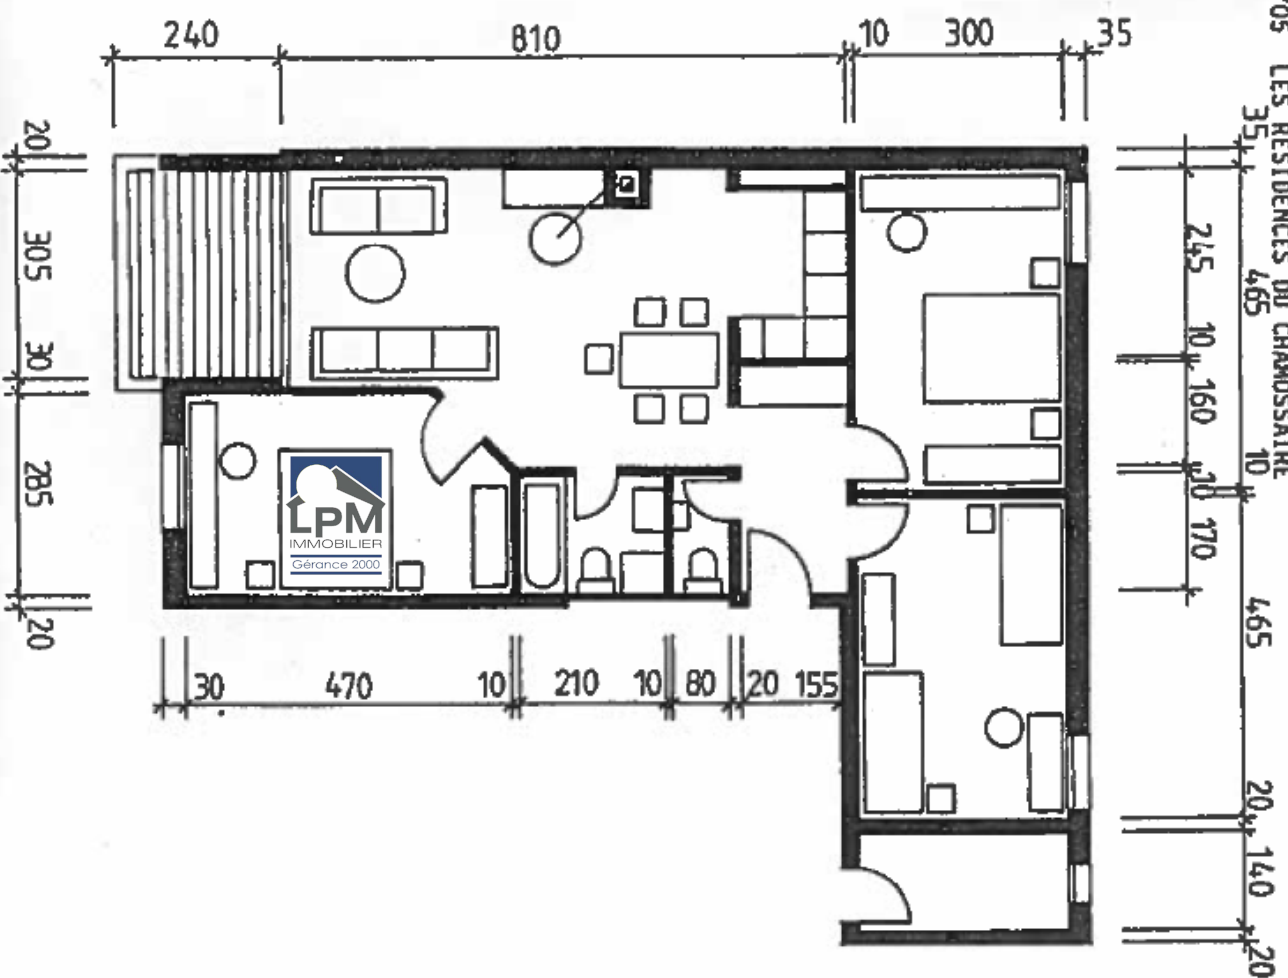

7705 LES RESIDENCES DU CHAMOSSAIRE

APPARTEMENT TYPE : **X X**  
 APPARTEMENTS N° : **X X**

Surface de vente :

- Appartement	83.80 m2	83.80 m2
- Réduit 4.20 m2		
- Pondéré à 30 % : 1.25 m2	1.25 m2	1.25 m2
<b>Total</b>	<b>85.05 m2</b>	<b>85.05 m2</b>
- Terrasse ---	---	---
- Pondéré à - % ---	---	---
- Balcon 6.90 m2		
- Pondéré à 50 % : 3.45 m2	3.45 m2	3.45 m2
<b>TOTAL PONDERE</b>	<b>---</b>	<b>88.50 m2</b>