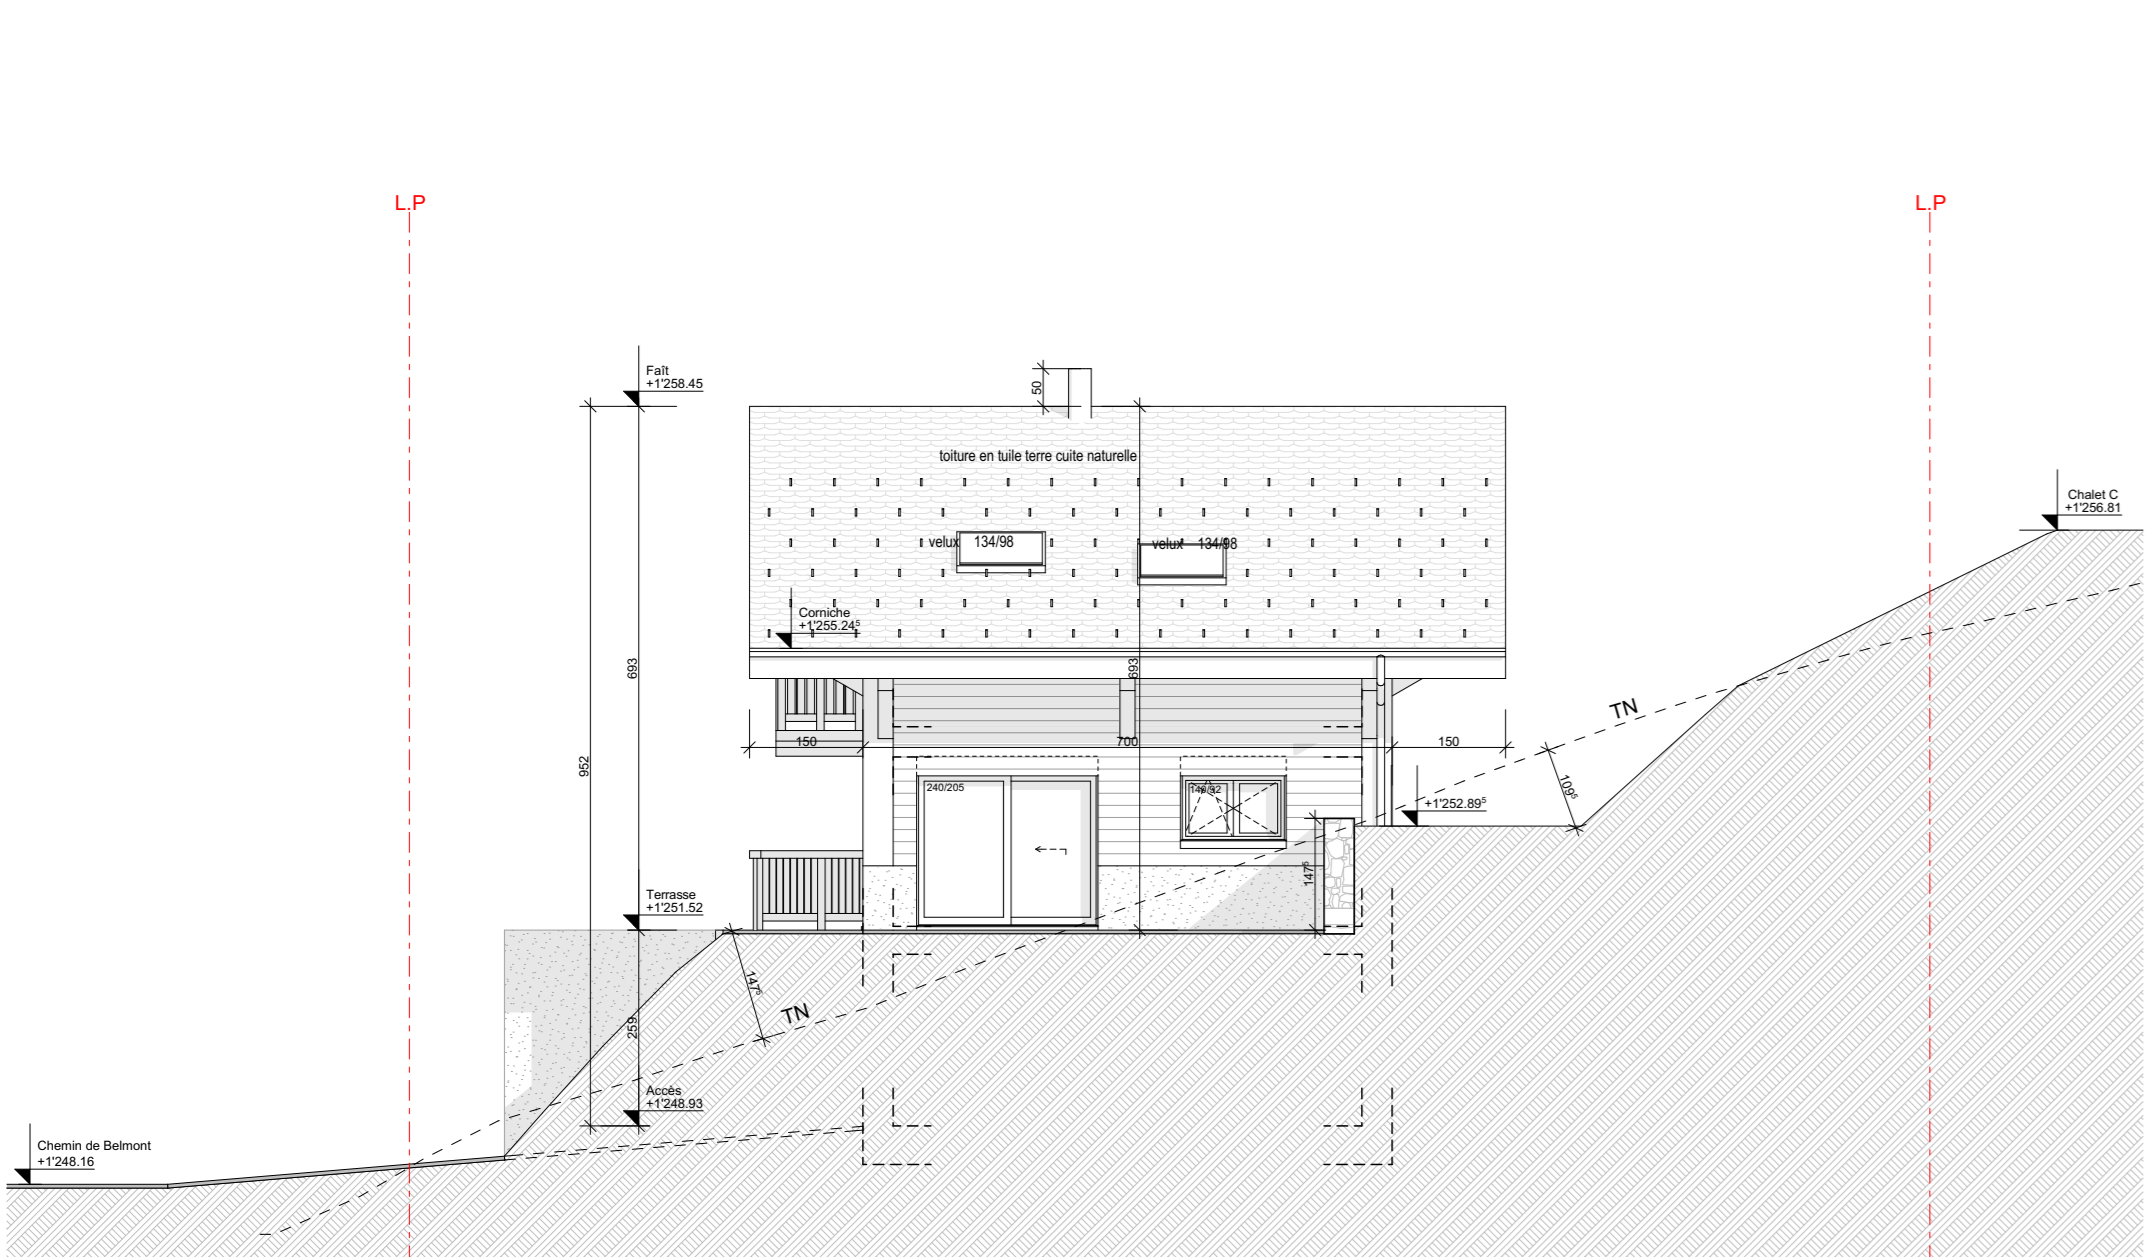

LEYSIN

1333 CHALET
Rue du village

1854 Leysin

MISE A L'ENQUÊTE

CONSTRUCTION D'UN CHALET INDIVIDUEL
parcelle n°4224

Chalet D

Plan N° :

Echelle: 1:200, 1:100 01.11.2022
Date :14.10.2021
Dess. :M.S.

JB architecteure & réalisations
Sàrl

Chemin des Trois châteaux 2
Jérôme Bize
tel: 021 833 82 11

Aménagement extérieur

Coupe A-A

L'Architecte

Jérôme Bize

Le Propriétaire

M.S.

Sous-sol

Rez-de-chaussée

Etage

Façade Est

Façade Nord

Façade Ouest

Façade Sud