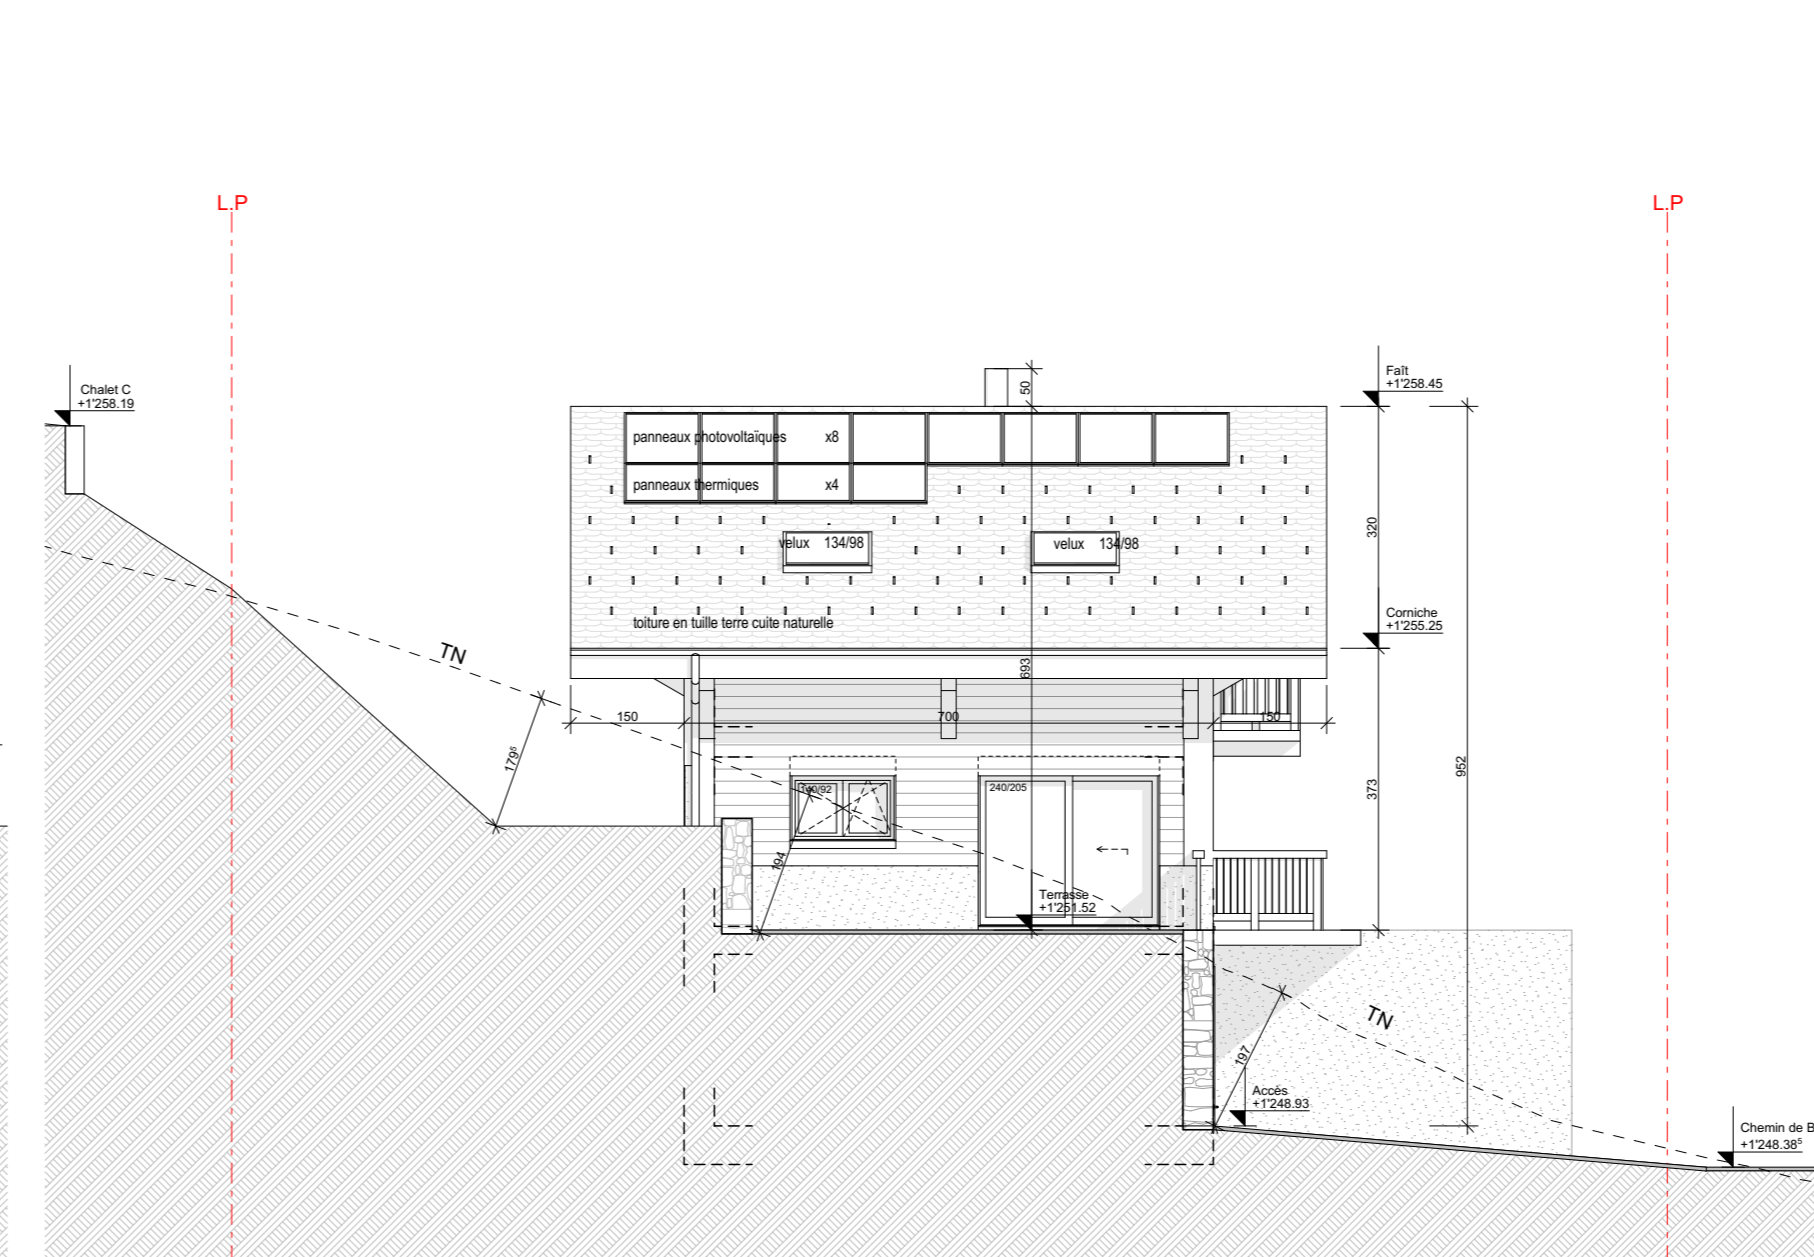

LEYSIN

1333 CHALET
Rue du village

1854 Leysin

MISE A L'ENQUÊTE

CONSTRUCTION D'UN CHALET INDIVIDUEL
parcelle n°4224

Chalet D

Plan N° :

Echelle: 1:200, 1:100 01.11.2022
Date :14.10.2021
Dess. :M.S.

Sous-sol

Rez-de-chaussée

Etage

Façade Est

Façade Nord

Façade Ouest

Façade Sud