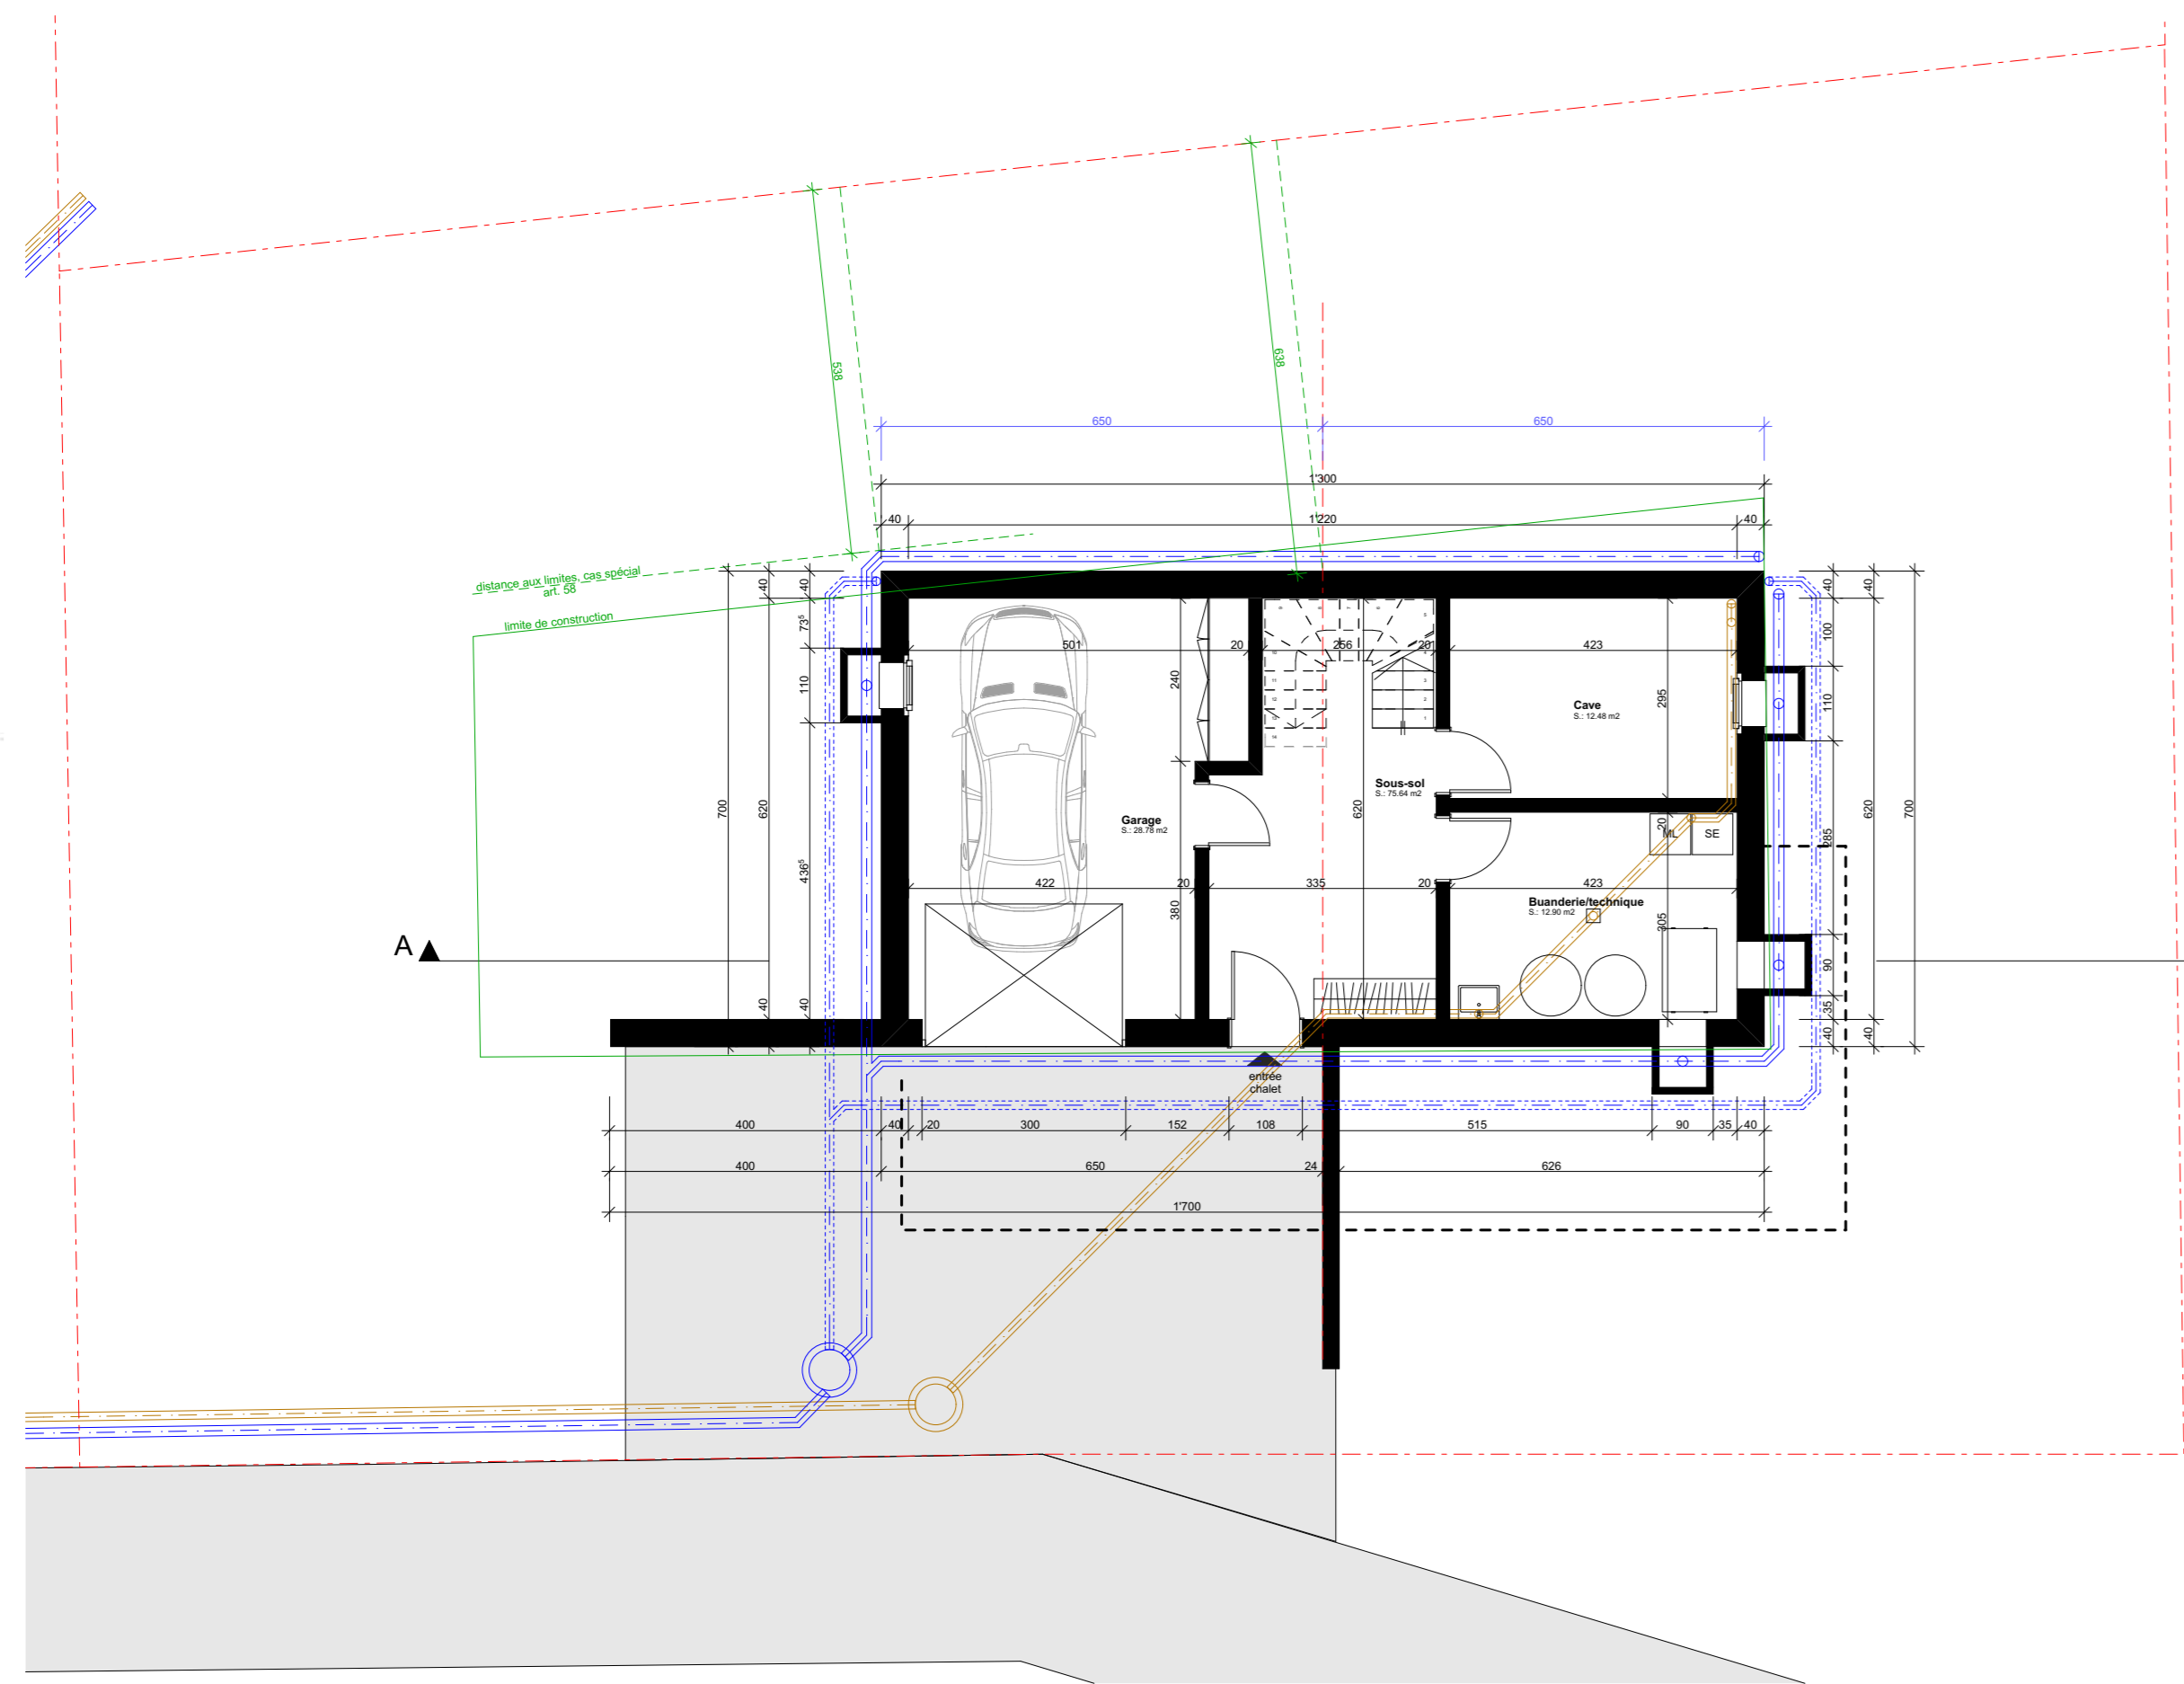

LEYSIN

1333 CHALET
Rue du village

1854 Leysin

MISE A L'ENQUÊTE

CONSTRUCTION D'UN CHALET INDIVIDUEL
parcelle n°4224

Chalet D

Plan N° :

Echelle: 1:200, 1:100 01.11.2022
Date :14.10.2021
Dess. :M.S.

Sous-sol

Rez-de-chaussée

Etage

Façade Est

Façade Nord

Façade Ouest

Façade Sud