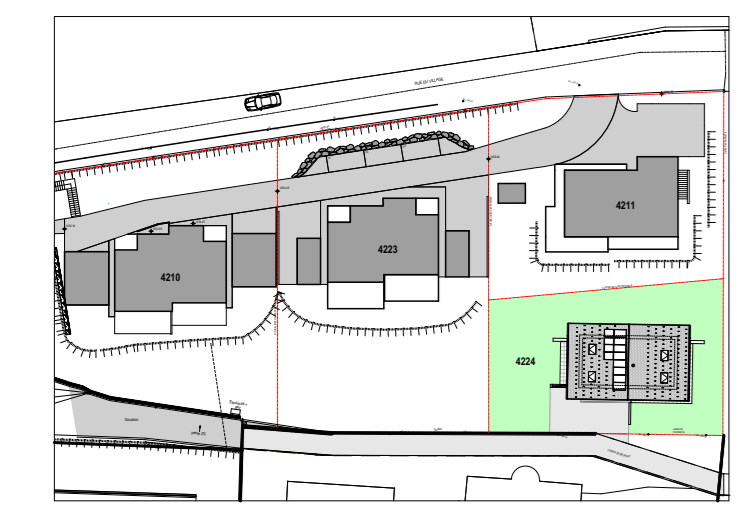

LEYSIN

1333 CHALET
Rue du village

1854 Leysin

MISE A L'ENQUÊTE

CONSTRUCTION D'UN CHALET INDIVIDUEL
parcelle n°4224

Chalet D

Plan N° :

Echelle: 1:200, 1:100 01.11.2022
Date :14.10.2021
Dess. :M.S.

JB architecteure & réalisations
Sàrl

Chemin des Trois châteaux 2
Jérôme Bize
tel: 021 833 82 11

Aménagement extérieur