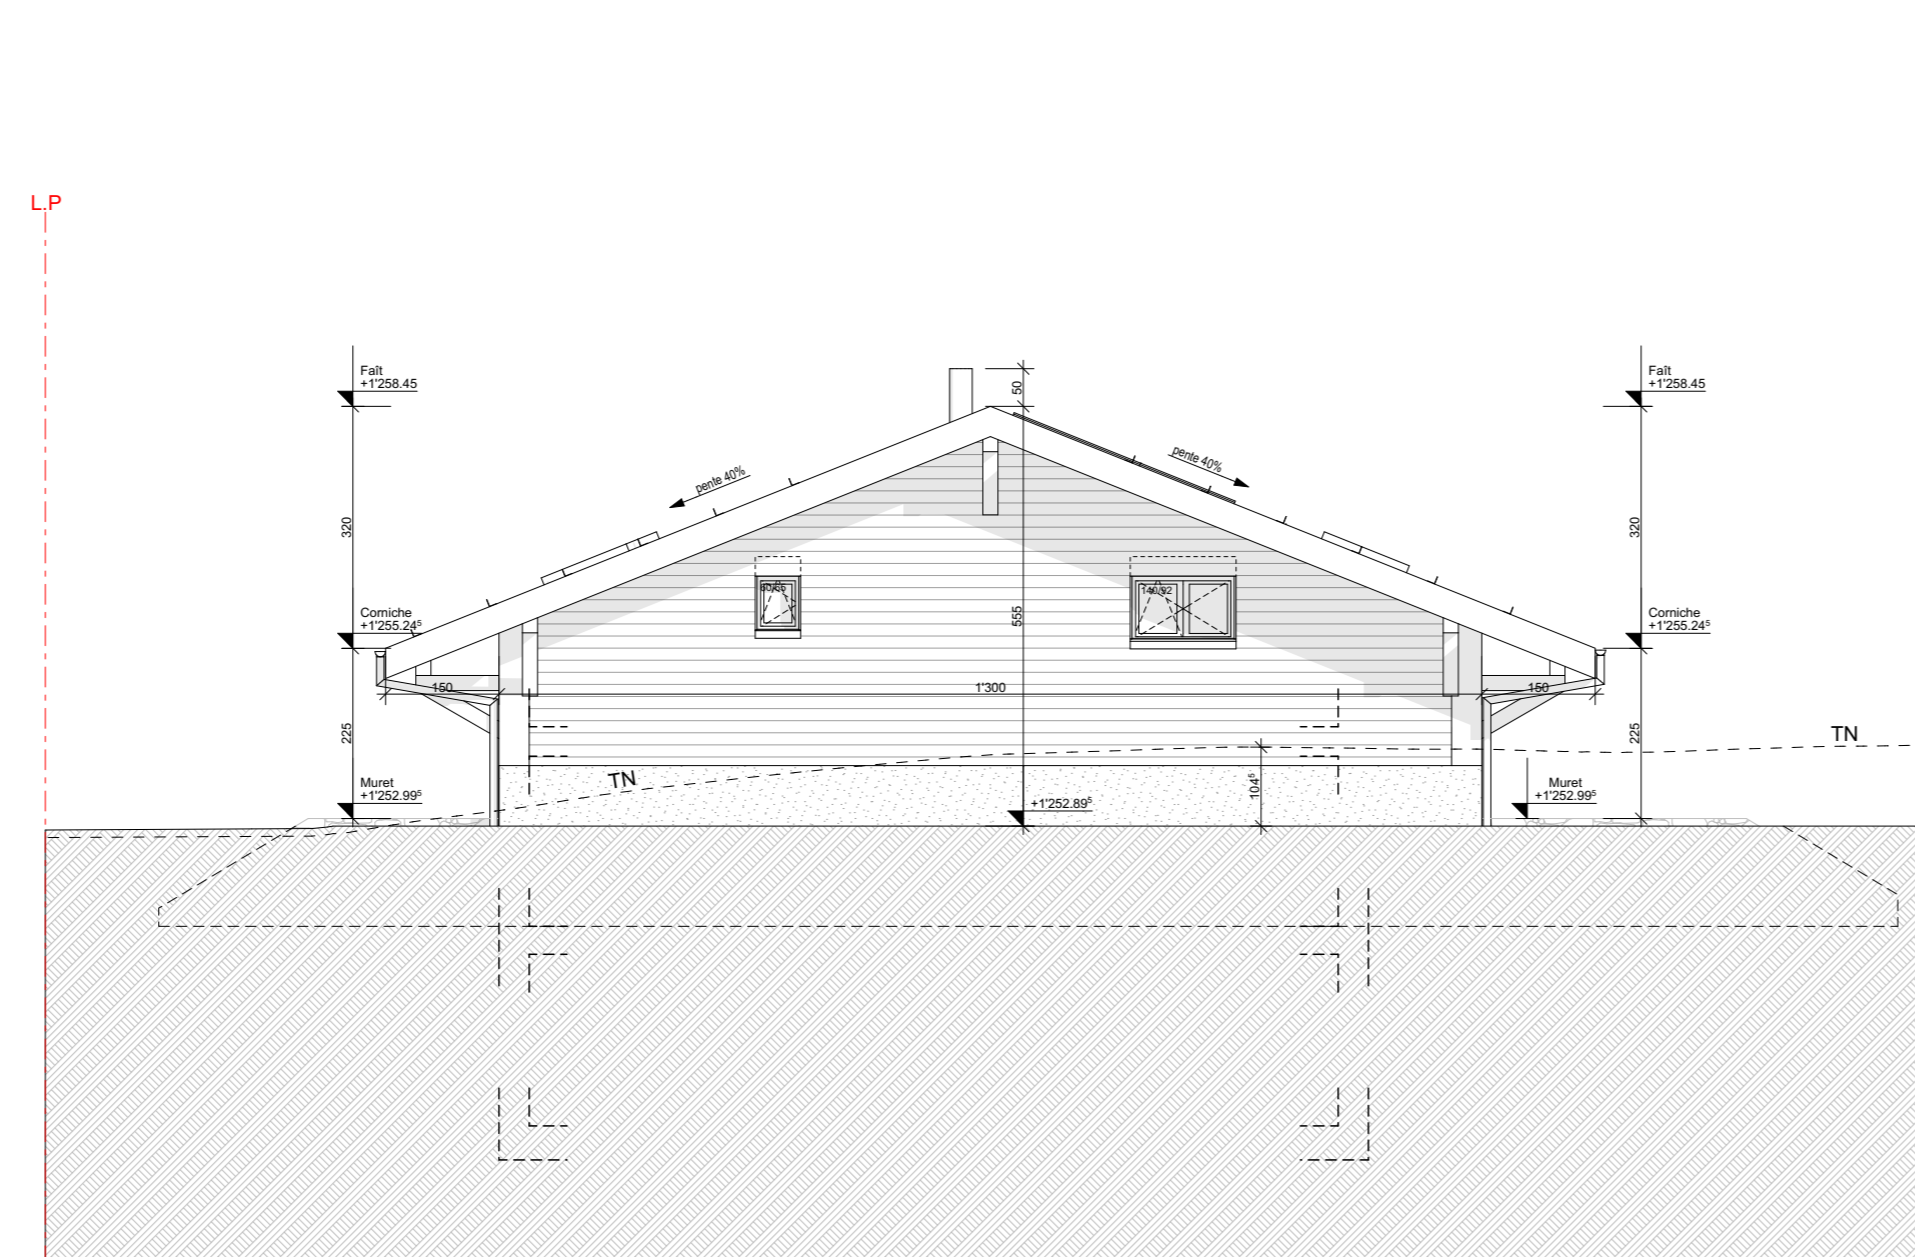

LEYSIN

1333 CHALET
Rue du village

1854 Leysin

MISE A L'ENQUÊTE

CONSTRUCTION D'UN CHALET INDIVIDUEL
parcelle n°4224

Chalet D

Plan N° :

Echelle: 1:200, 1:100 01.11.2022
Date :14.10.2021
Dess. :M.S.

Sous-sol

Rez-de-chaussée

Etage

Façade Est

Façade Nord

Façade Ouest

Façade Sud