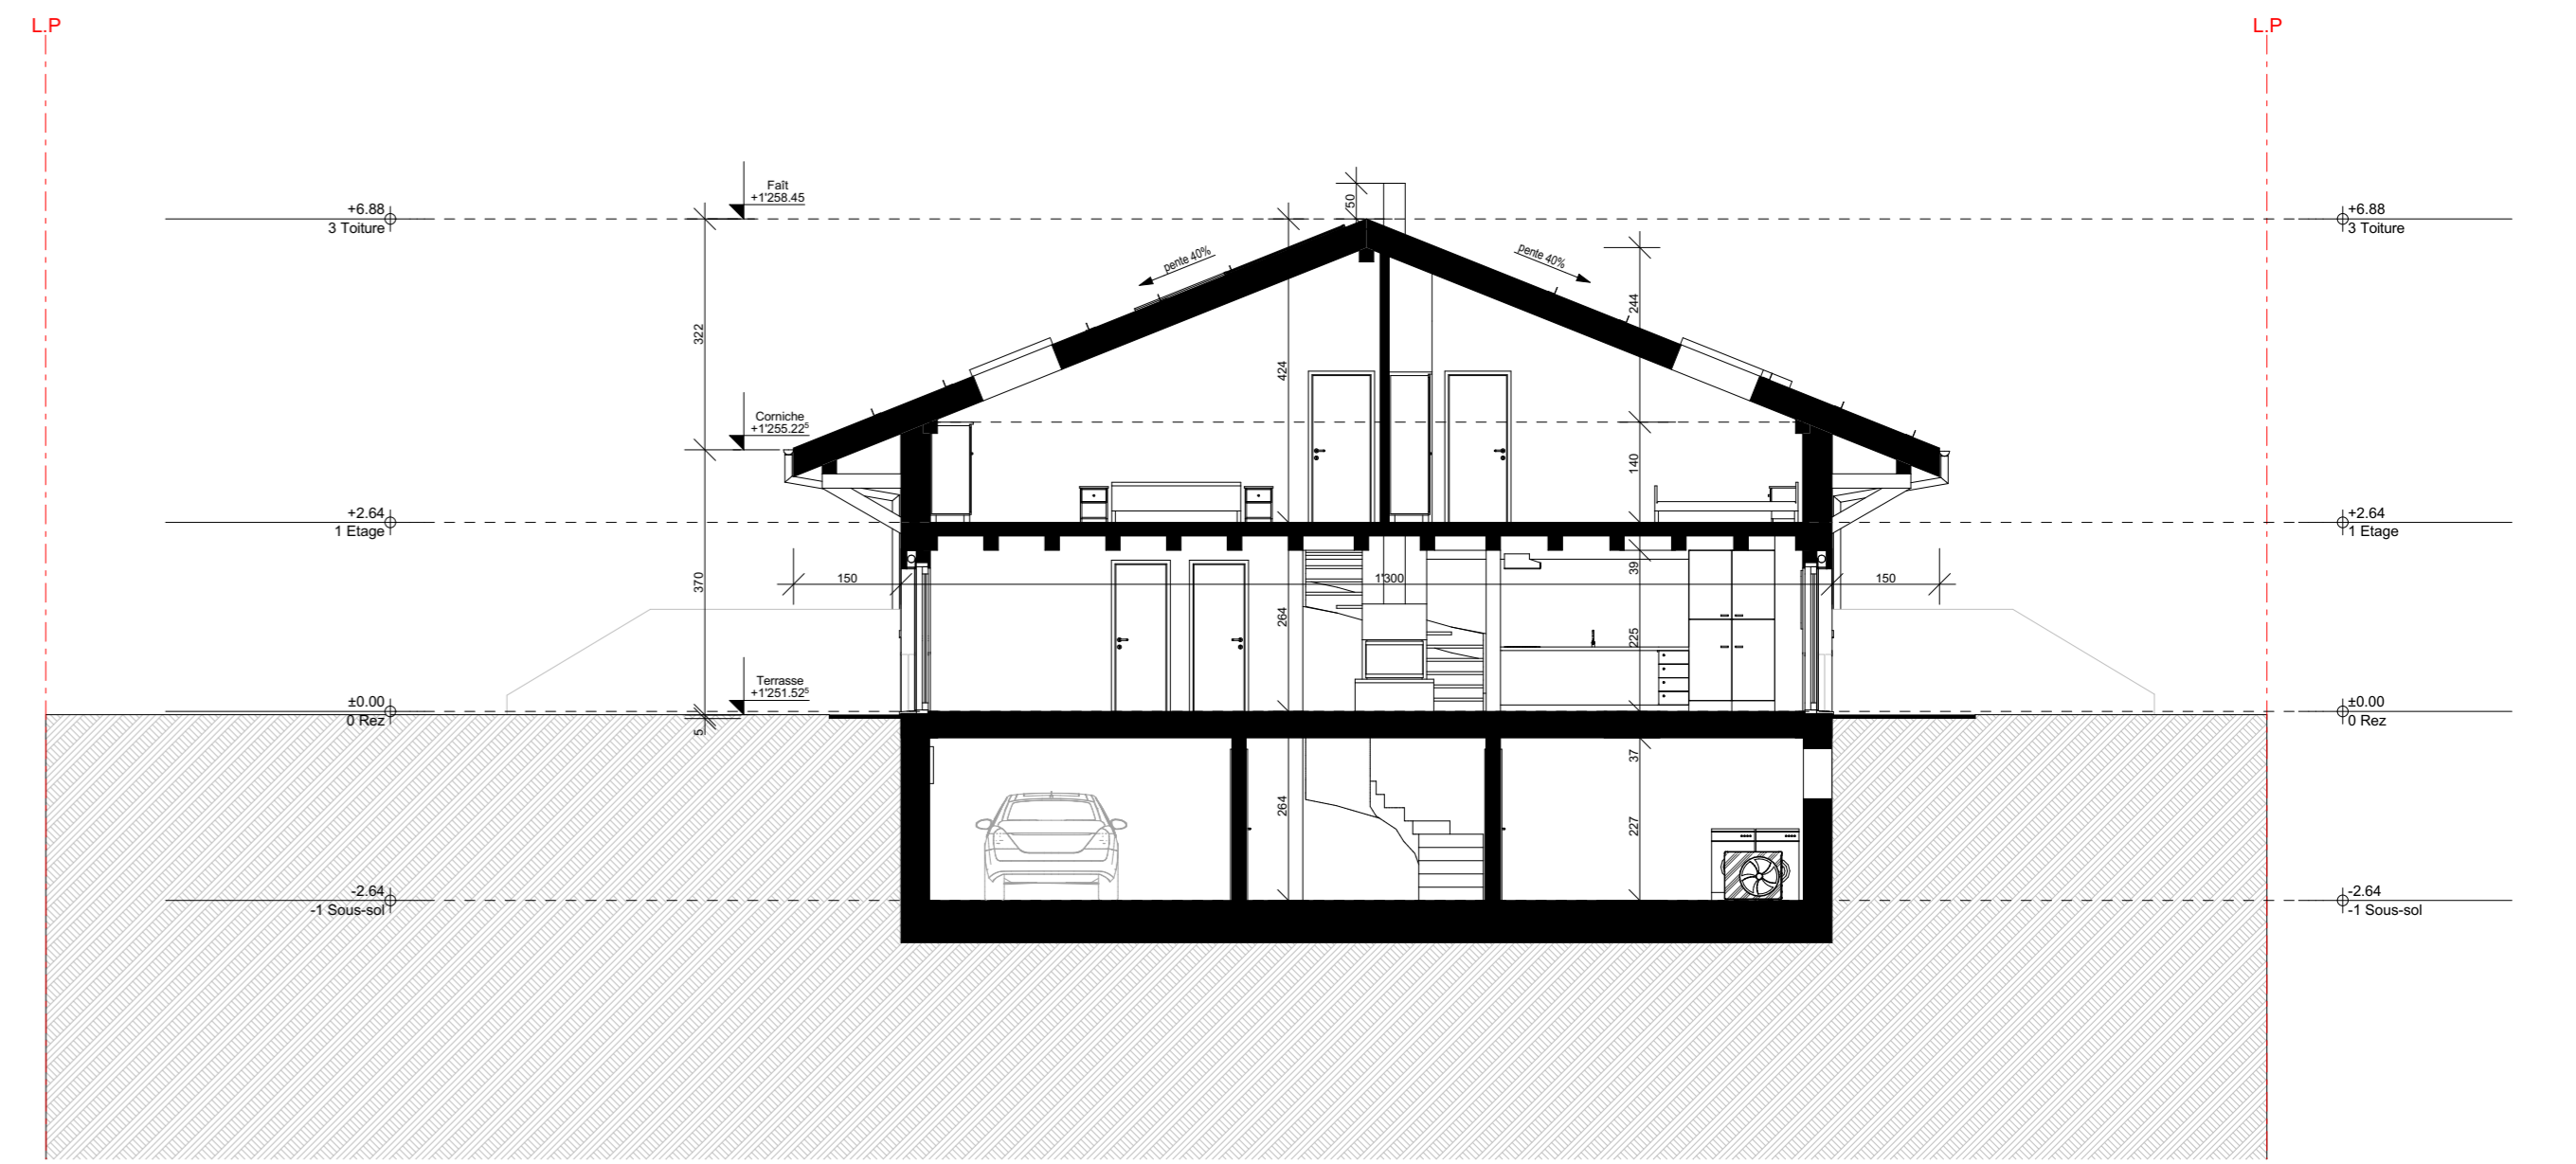

LEYSIN

1333 CHALET
Rue du village

1854 Leysin

MISE A L'ENQUÊTE

CONSTRUCTION D'UN CHALET INDIVIDUEL
parcelle n°4224

Chalet D

Plan N° :

Echelle: 1:200, 1:100 01.11.2022
Date :14.10.2021
Dess. :M.S.

JB architecteure & réalisations
Sàrl

Chemin des Trois châteaux 2
Jérôme Bize
tel: 021 833 82 11

Aménagement extérieur

Coupe A-A

L'Architecte

Jérôme Bize

Le Propriétaire

M.S.

Sous-sol

Rez-de-chaussée

Etage

Façade Est

Façade Nord

Façade Ouest

Façade Sud