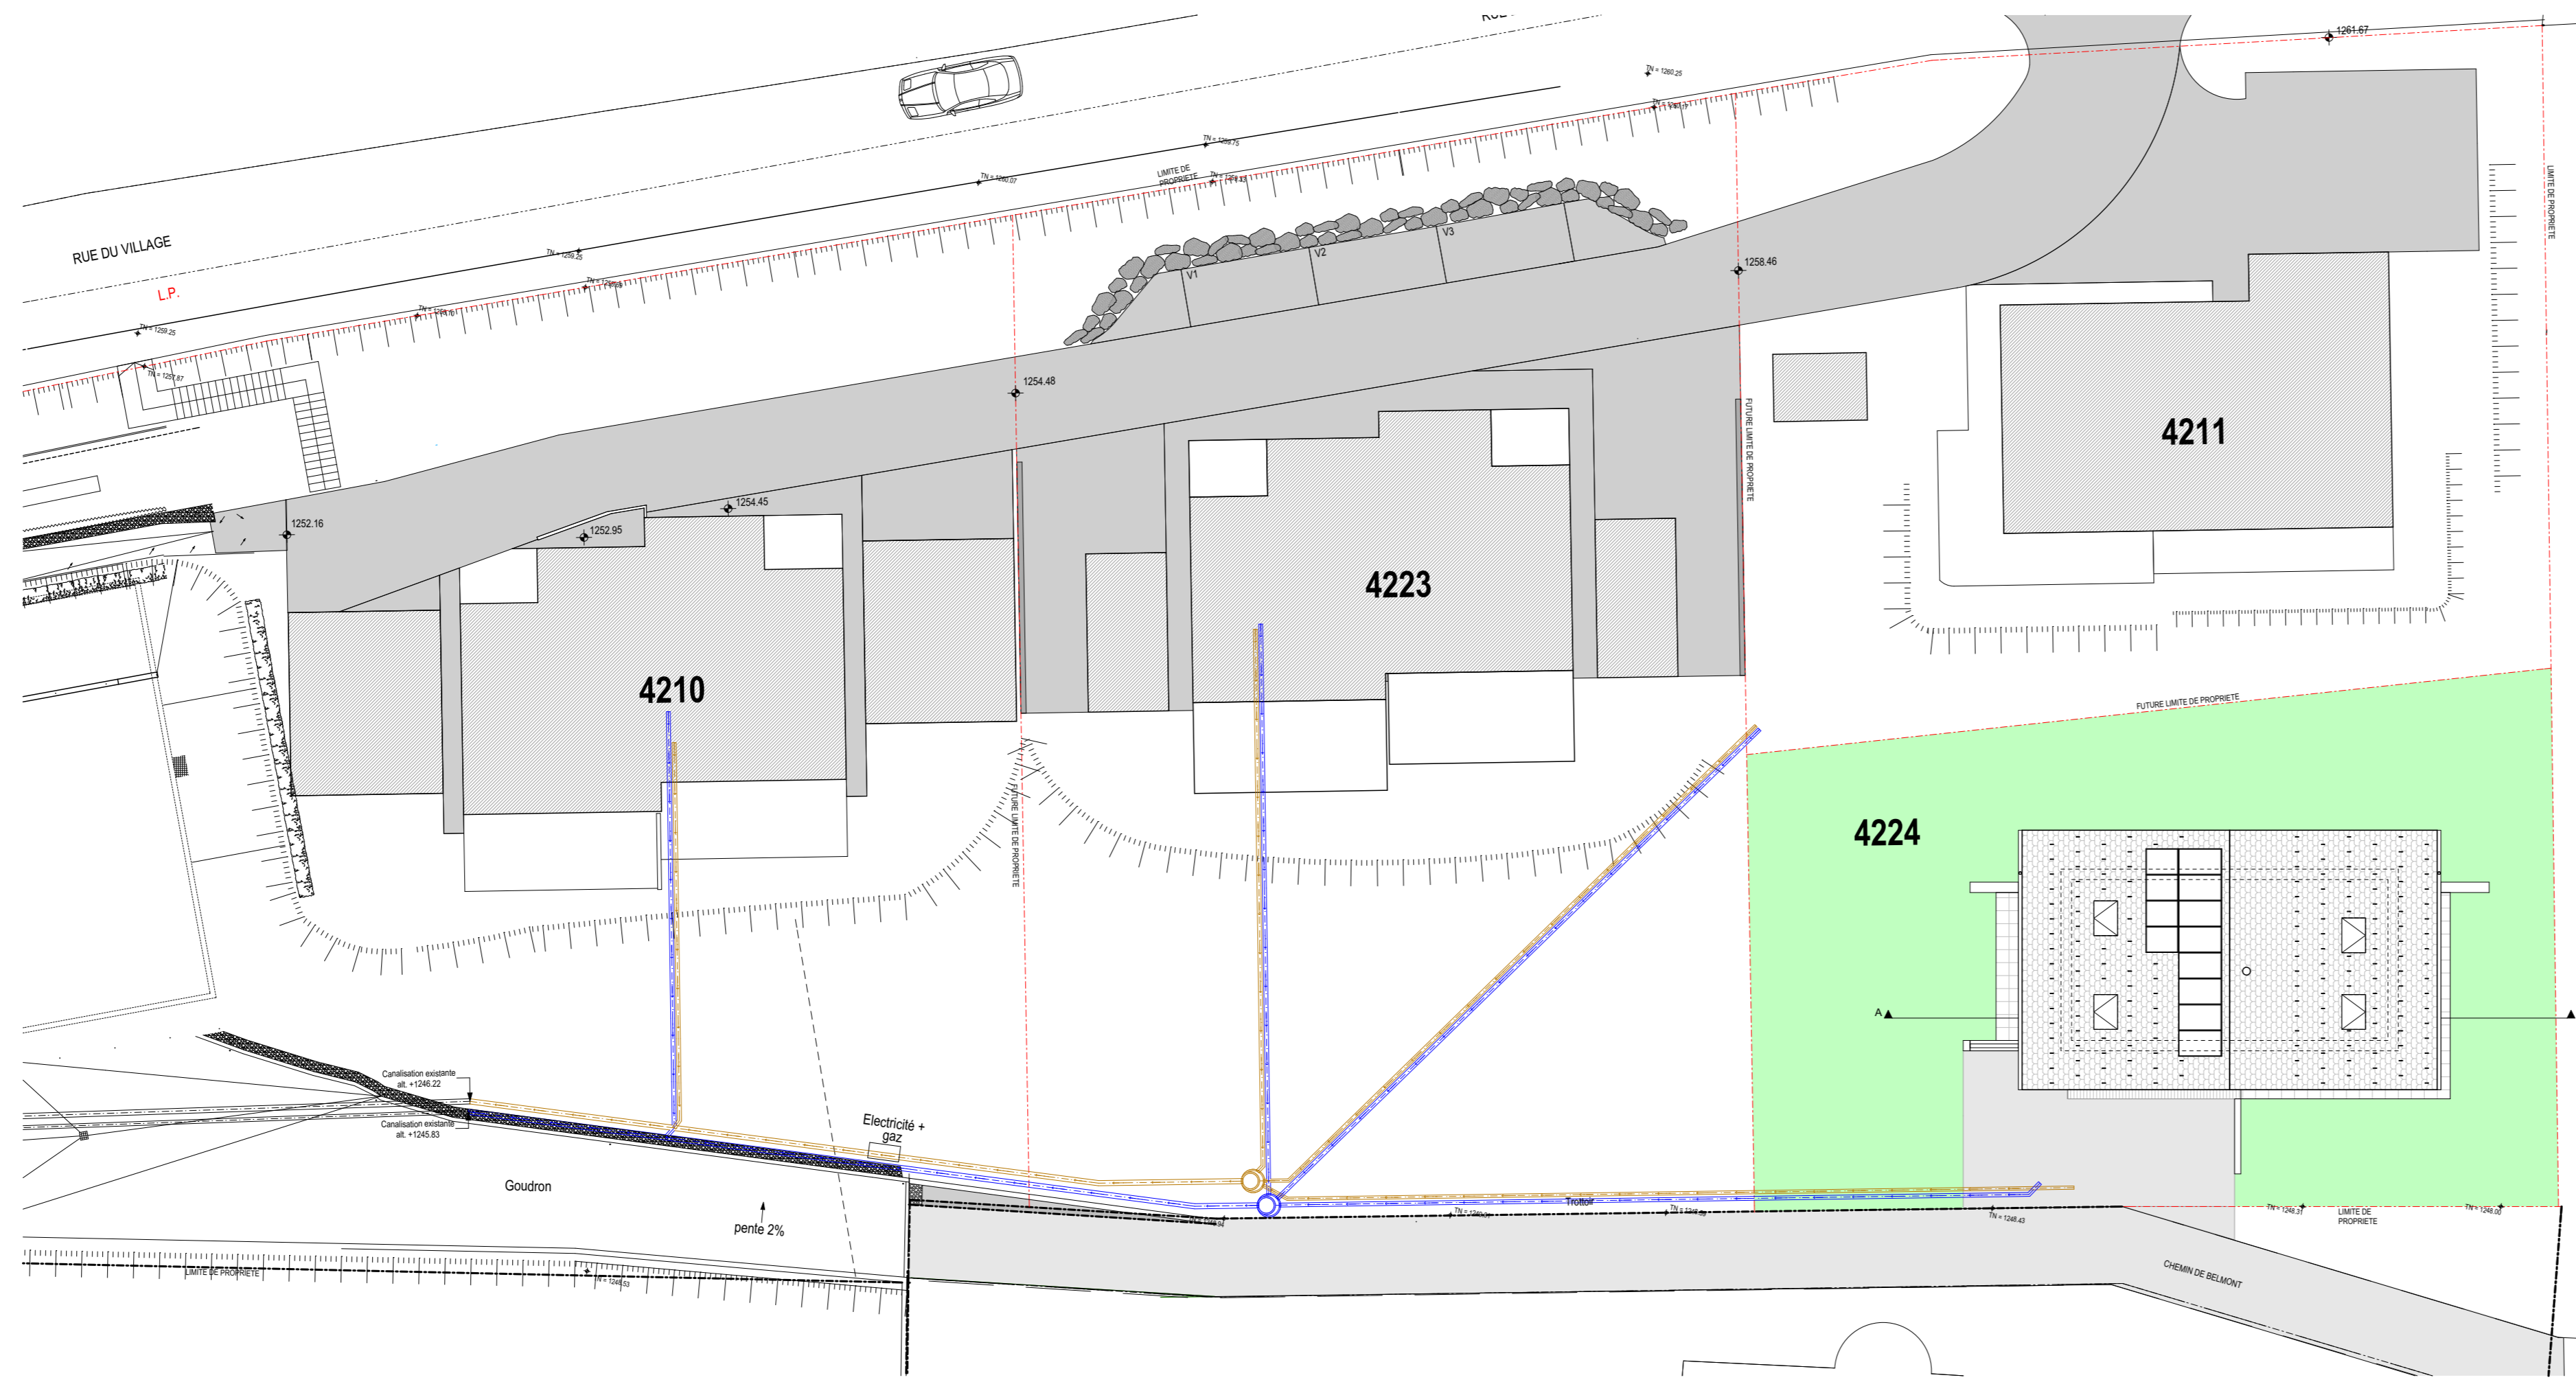

LEYSIN

1333 CHALET
Rue du village

1854 Leysin

MISE A L'ENQUÊTE

CONSTRUCTION D'UN CHALET INDIVIDUEL
parcelle n°4224

Chalet D

Plan N° :

Echelle: 1:200, 1:100 01.11.2022
Date :14.10.2021
Dess. :M.S.

JB architecteure & réalisations
Sàrl

Chemin des Trois châteaux 2
Jérôme Bize
tel: 021 833 82 11

Aménagement extérieur

Coupe A-A

L'Architecte

Jérôme Bize

Le Propriétaire

M.S.

Sous-sol

Rez-de-chaussée

Etage

Façade Est

Façade Nord

Façade Ouest

Façade Sud