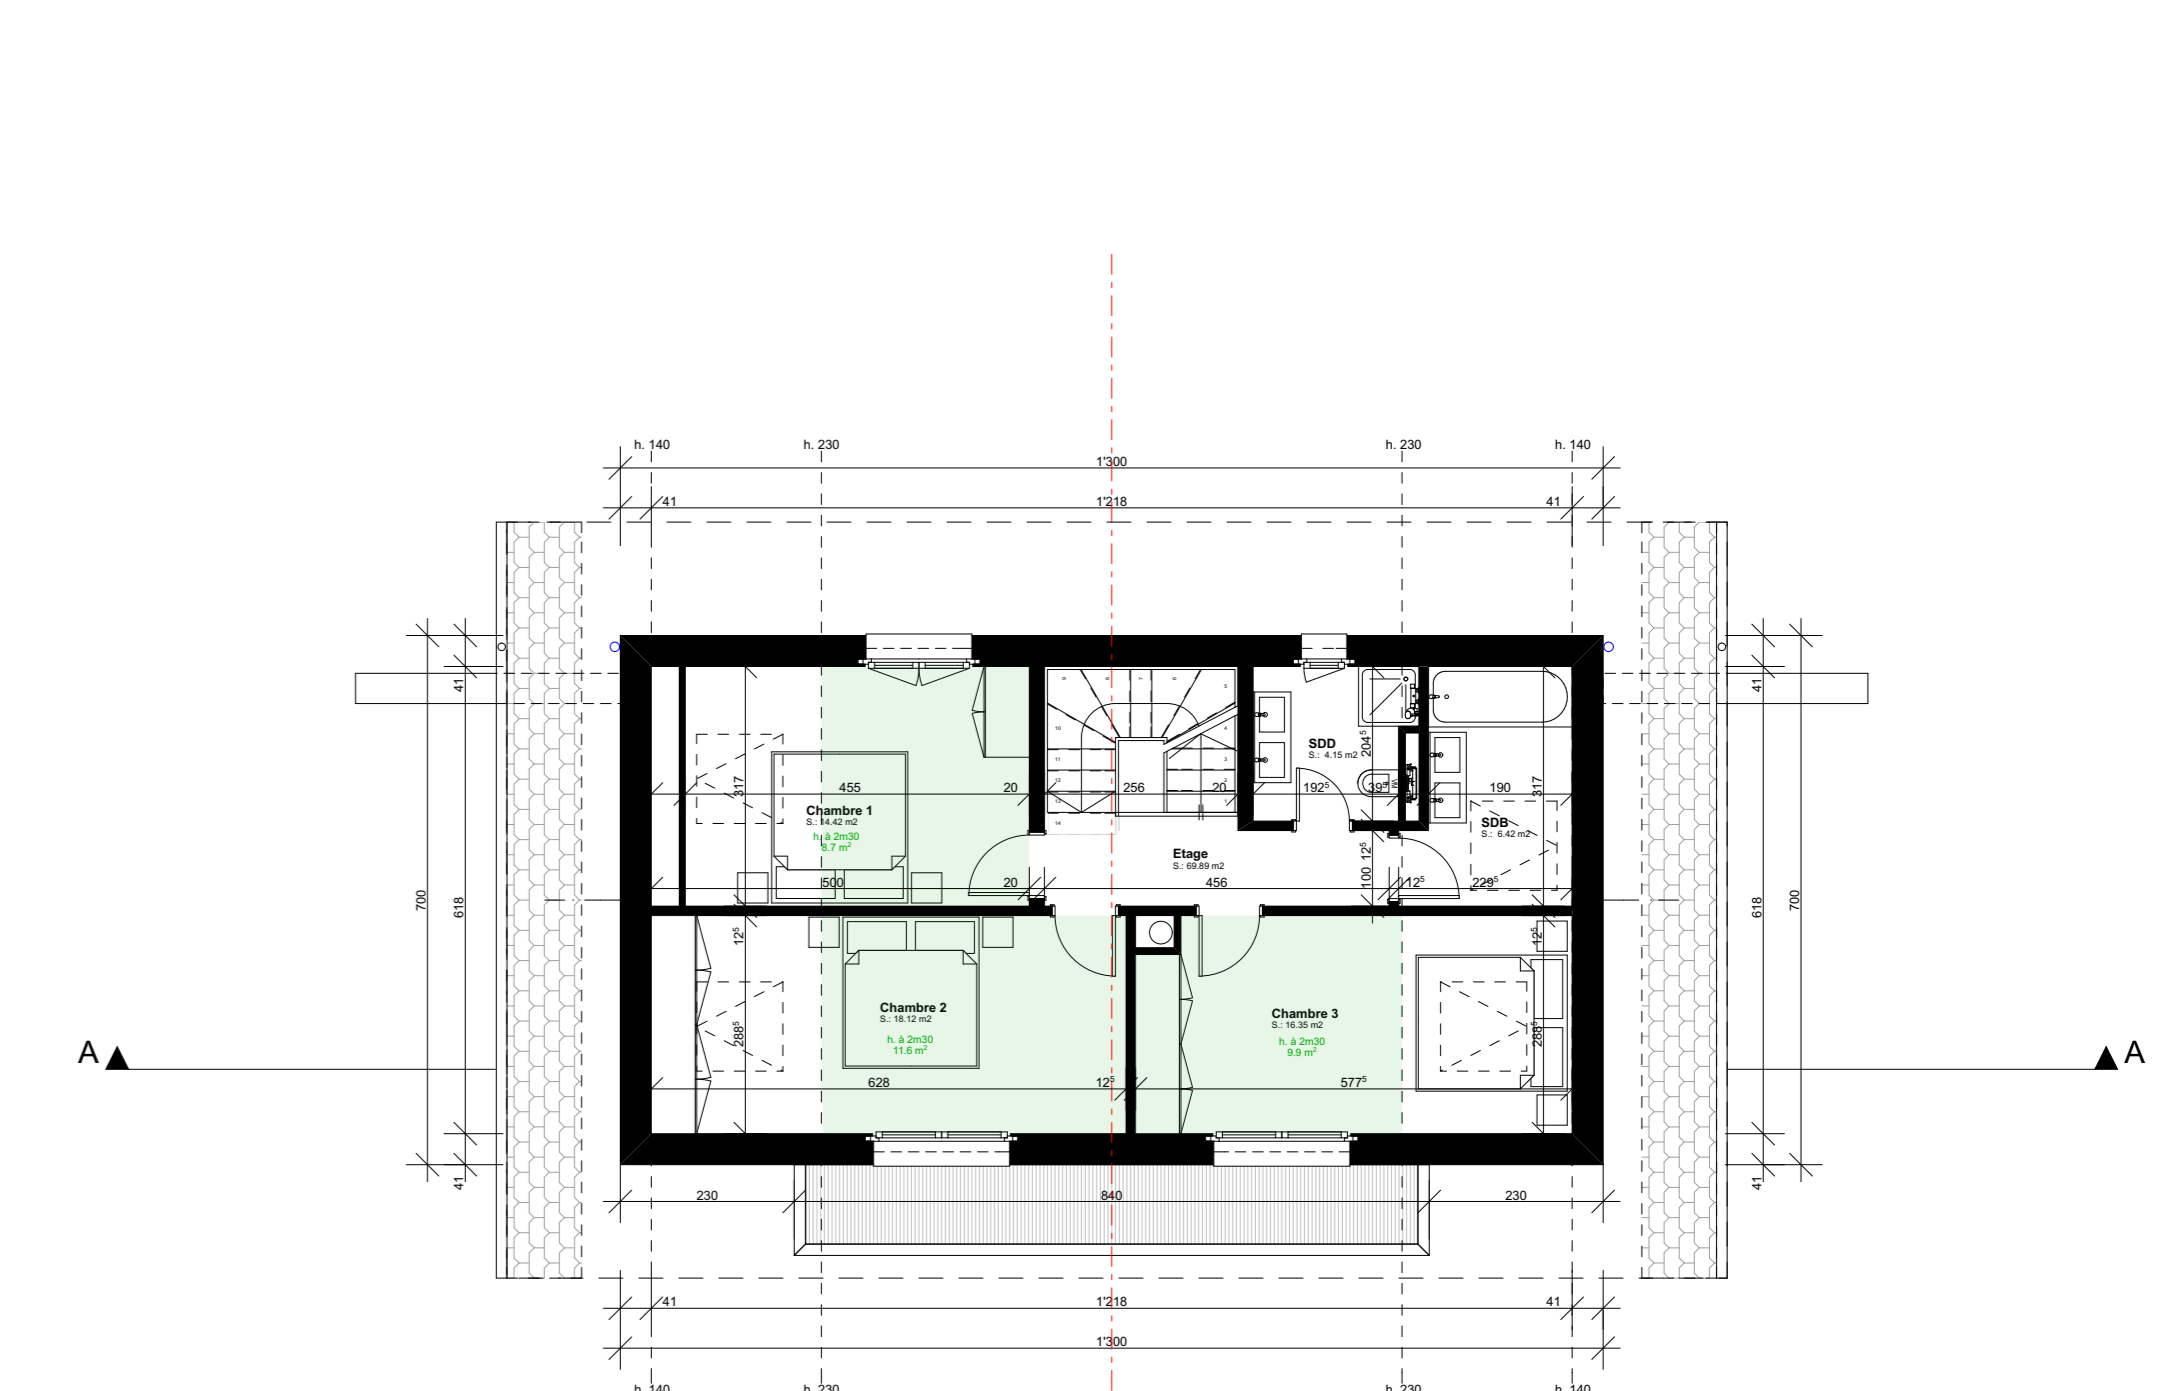

LEYSIN

1333 CHALET
Rue du village

1854 Leysin

MISE A L'ENQUÊTE

CONSTRUCTION D'UN CHALET INDIVIDUEL
parcelle n°4224

Chalet D

Plan N° :

Echelle: 1:200, 1:100 01.11.2022
Date :14.10.2021
Dess. :M.S.

Sous-sol

Rez-de-chaussée

Etage

Façade Est

Façade Nord

Façade Ouest

Façade Sud