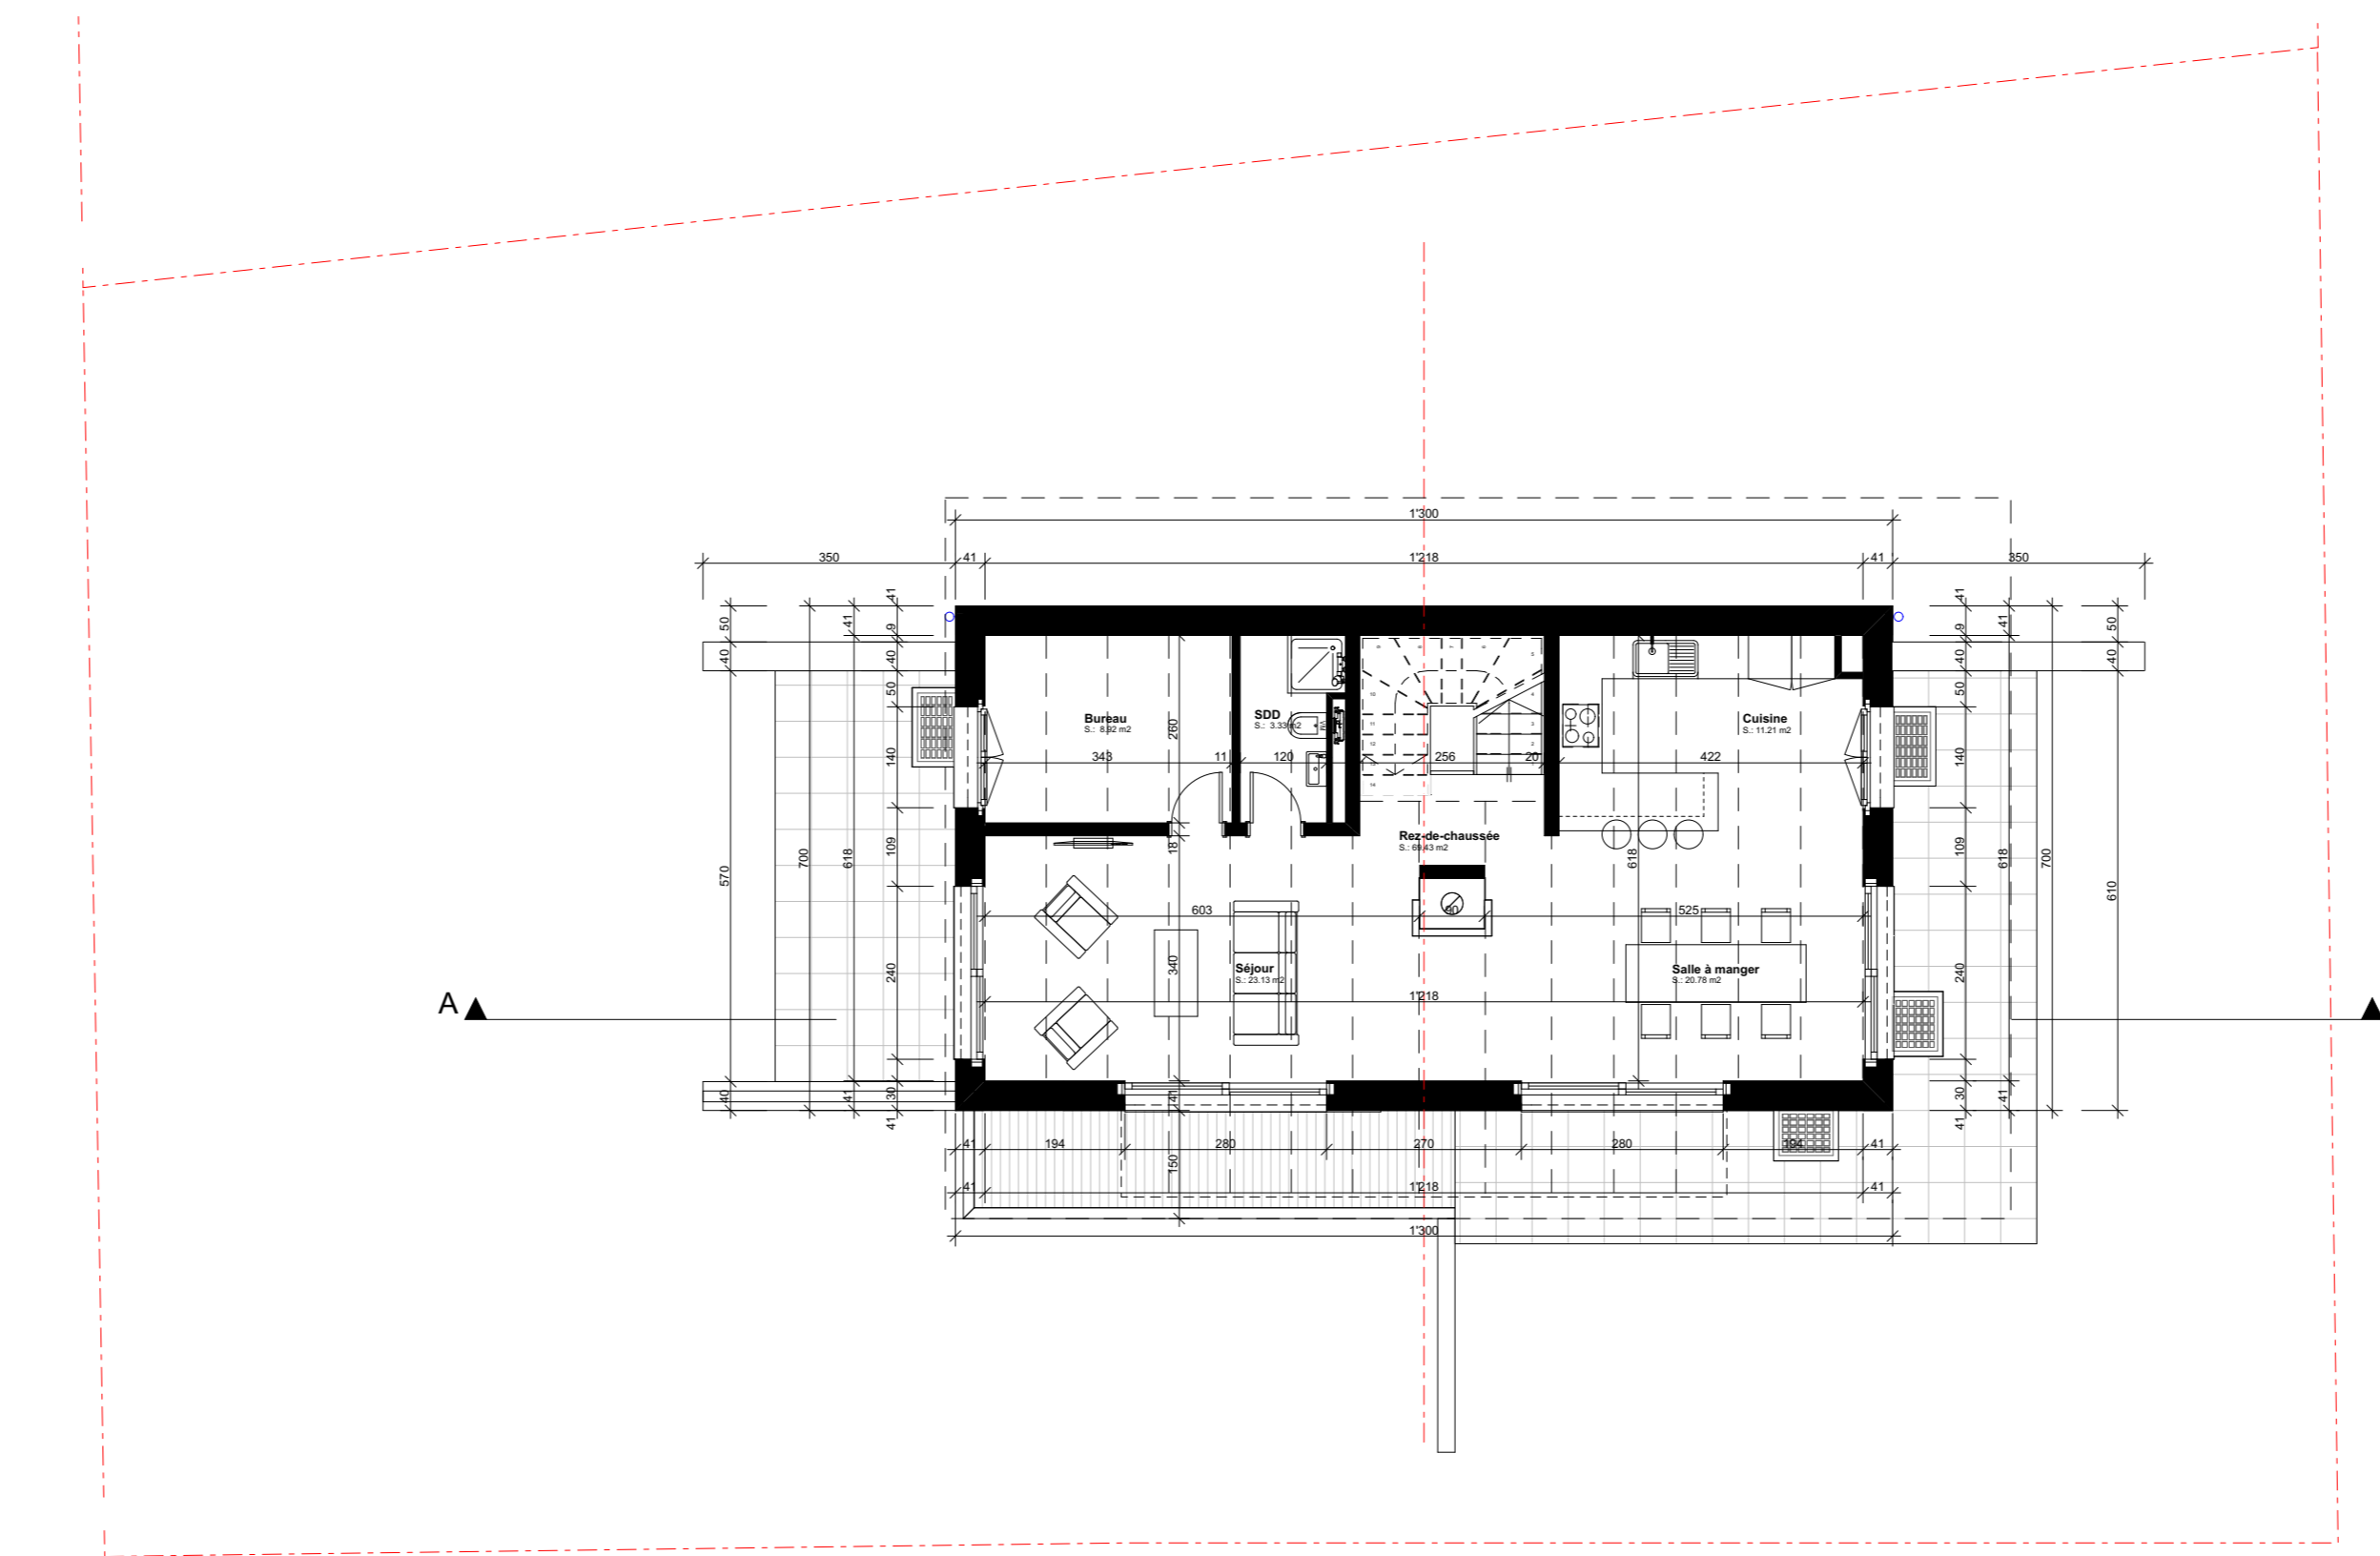

LEYSIN

1333 CHALET
Rue du village

1854 Leysin

MISE A L'ENQUÊTE

CONSTRUCTION D'UN CHALET INDIVIDUEL
parcelle n°4224

Chalet D

Plan N° :

Echelle: 1:200, 1:100 01.11.2022
Date :14.10.2021
Dess. :M.S.

Sous-sol

Rez-de-chaussée

Etage

Façade Est

Façade Nord

Façade Ouest

Façade Sud