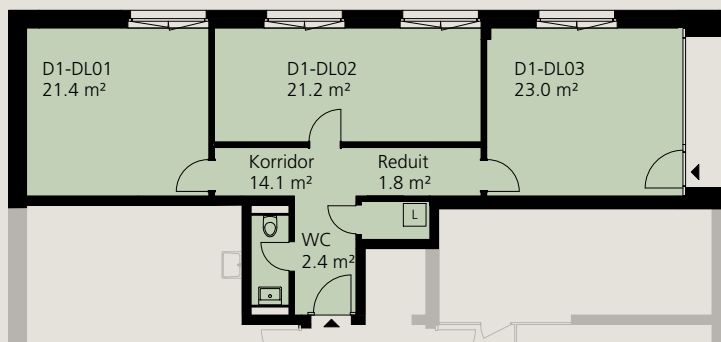

Rütipark Rain

Individuelle Dienstleistungsflächen

rutipark-rain.ch

SCHMID
Ideen verwirklichen.

Dienstleistungsflächen Haus C2/D1/D2

Dienstleistungsfläche Haus C2

Der Gewerberaum im Haus C2 kann als Ganzes oder als Teilfläche erworben werden. Er bietet Platz für ein Büro mit mehreren Arbeitsplätzen, eine Velo-Werkstatt ein Beauty-Salon, eine Gesundheitspraxis, etc. Der Raum wird im Edelmetallbau verkauft. Ein individueller Innenausbau nach Ihren Bedürfnissen ist möglich.

Dienstleistungsflächen Haus D1+ D2

In den Häusern D1 und D2 verkaufen wir Büro- und Dienstleistungsflächen. Sie bieten ein zusätzliches Zimmer als Ergänzung zur Wohnung und eignen sich für Home-Office-Arbeitsplätze, Ateliers oder Bastelzimmer. Die Räume sind komplett ausgebaut mit Parkett, Abrieb an den Wänden und Elektro-Grundinstallation. Die Decke ist roh gestrichen, teilweise werden Leitungen an Decke sichtbar geführt. Im Korridor ist die Decke abgehängt. WC und Reduit stehen zur Mitbenützung zur Verfügung.

0 1 2 3 4 5 10 m
MASSSTAB 1:200

Umgebung Gartengeschoss