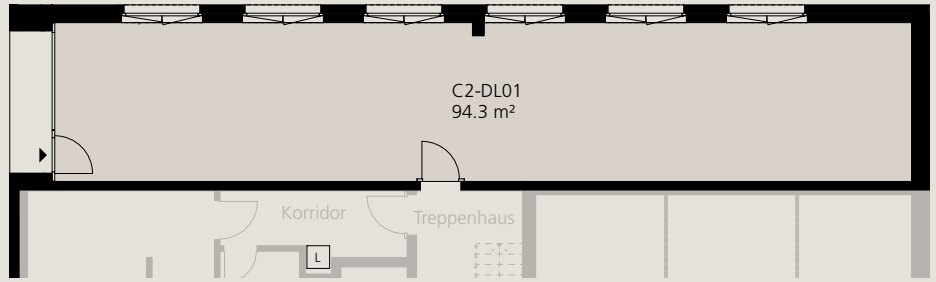

Rütipark Rain

Individuelle Dienstleistungsflächen

rutipark-rain.ch

SCHMID
Ideen verwirklichen.

Dienstleistungsflächen Haus C2/D1/D2

Dienstleistungsfläche Haus C2

Der Gewerberaum im Haus C2 kann als Ganzes oder als Teilfläche erworben werden. Er bietet Platz für ein Büro mit mehreren Arbeitsplätzen, eine Velo-Werkstatt ein Beauty-Salon, eine Gesundheitspraxis, etc. Der Raum wird im Edelmetallbau verkauft. Ein individueller Innenausbau nach Ihren Bedürfnissen ist möglich.

Dienstleistungsflächen Haus D1+ D2

In den Häusern D1 und D2 verkaufen wir Büro- und Dienstleistungsflächen. Sie bieten ein zusätzliches Zimmer als Ergänzung zur Wohnung und eignen sich für Home-Office-Arbeitsplätze, Ateliers oder Bastelzimmer. Die Räume sind komplett ausgebaut mit Parkett, Abrieb an den Wänden und Elektro-Grundinstallation. Die Decke ist roh gestrichen, teilweise werden Leitungen an Decke sichtbar geführt. Im Korridor ist die Decke abgehängt. WC und Reduit stehen zur Mitbenützung zur Verfügung.

0 1 2 3 4 5 10 m
MASSSTAB 1:200

Umgebung Gartengeschoss