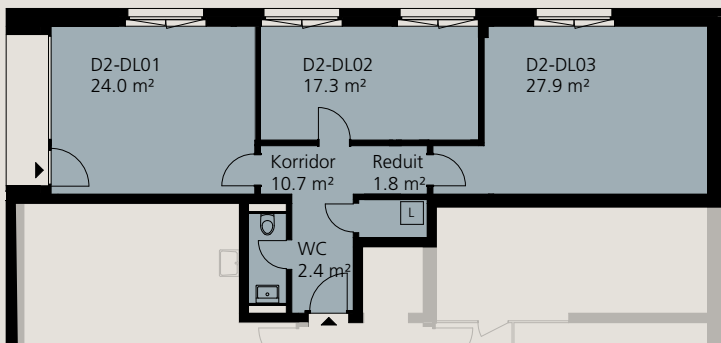

Rütipark Rain

Individuelle Dienstleistungsflächen

rutipark-rain.ch

SCHMID
Ideen verwirklichen.

Dienstleistungsflächen Haus C2/D1/D2

Dienstleistungsfläche Haus C2

Der Gewerberaum im Haus C2 kann als Ganzes oder als Teilfläche erworben werden. Er bietet Platz für ein Büro mit mehreren Arbeitsplätzen, eine Velo-Werkstatt ein Beauty-Salon, eine Gesundheitspraxis, etc. Der Raum wird im Edelmetallbau verkauft. Ein individueller Innenausbau nach Ihren Bedürfnissen ist möglich.

Dienstleistungsflächen Haus D1+ D2

In den Häusern D1 und D2 verkaufen wir Büro- und Dienstleistungsflächen. Sie bieten ein zusätzliches Zimmer als Ergänzung zur Wohnung und eignen sich für Home-Office-Arbeitsplätze, Ateliers oder Bastelzimmer. Die Räume sind komplett ausgebaut mit Parkett, Abrieb an den Wänden und Elektro-Grundinstallation. Die Decke ist roh gestrichen, teilweise werden Leitungen an Decke sichtbar geführt. Im Korridor ist die Decke abgehängt. WC und Reduit stehen zur Mitbenützung zur Verfügung.

0 1 2 3 4 5 10 m
MASSSTAB 1:200

Umgebung Gartengeschoss