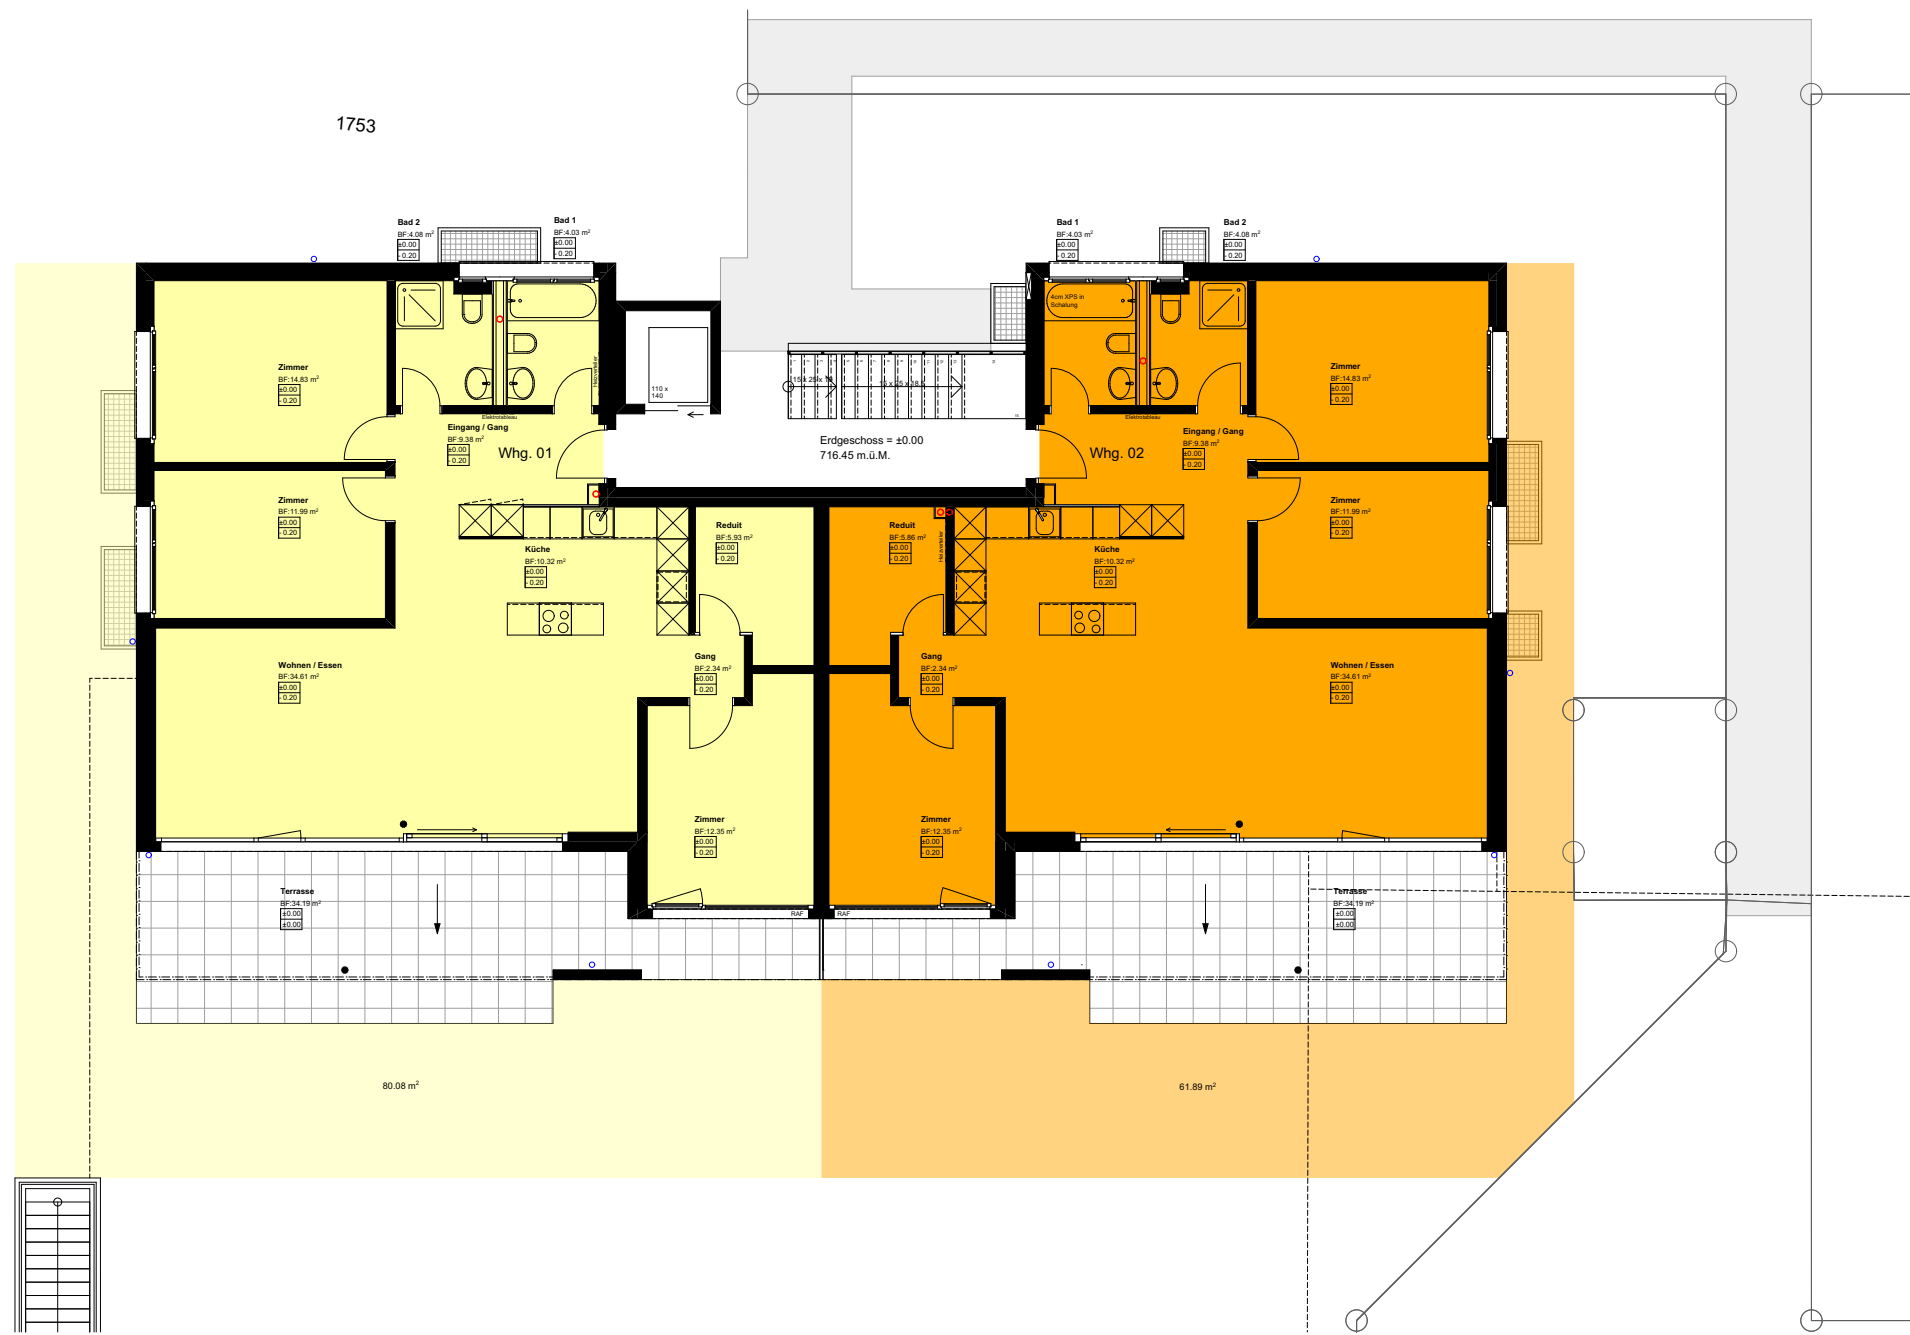

1753

<b>M 1305 MFH Schulhausstrasse, St. Antoni</b> <b>Erdgeschoss</b>	<b>MST.</b>	<b>1:100</b>
	FORMAT	A3
	DATUM	22.10.2021
<b>binz architekten</b> dipl. arch eth/sia fh   <b>Stadtberg 1</b>   <b>Postfach 37</b>   <b>www.binz-arch.ch</b> 1700 Freiburg   1713 St. Antoni   binz-arch@bluewin.ch		