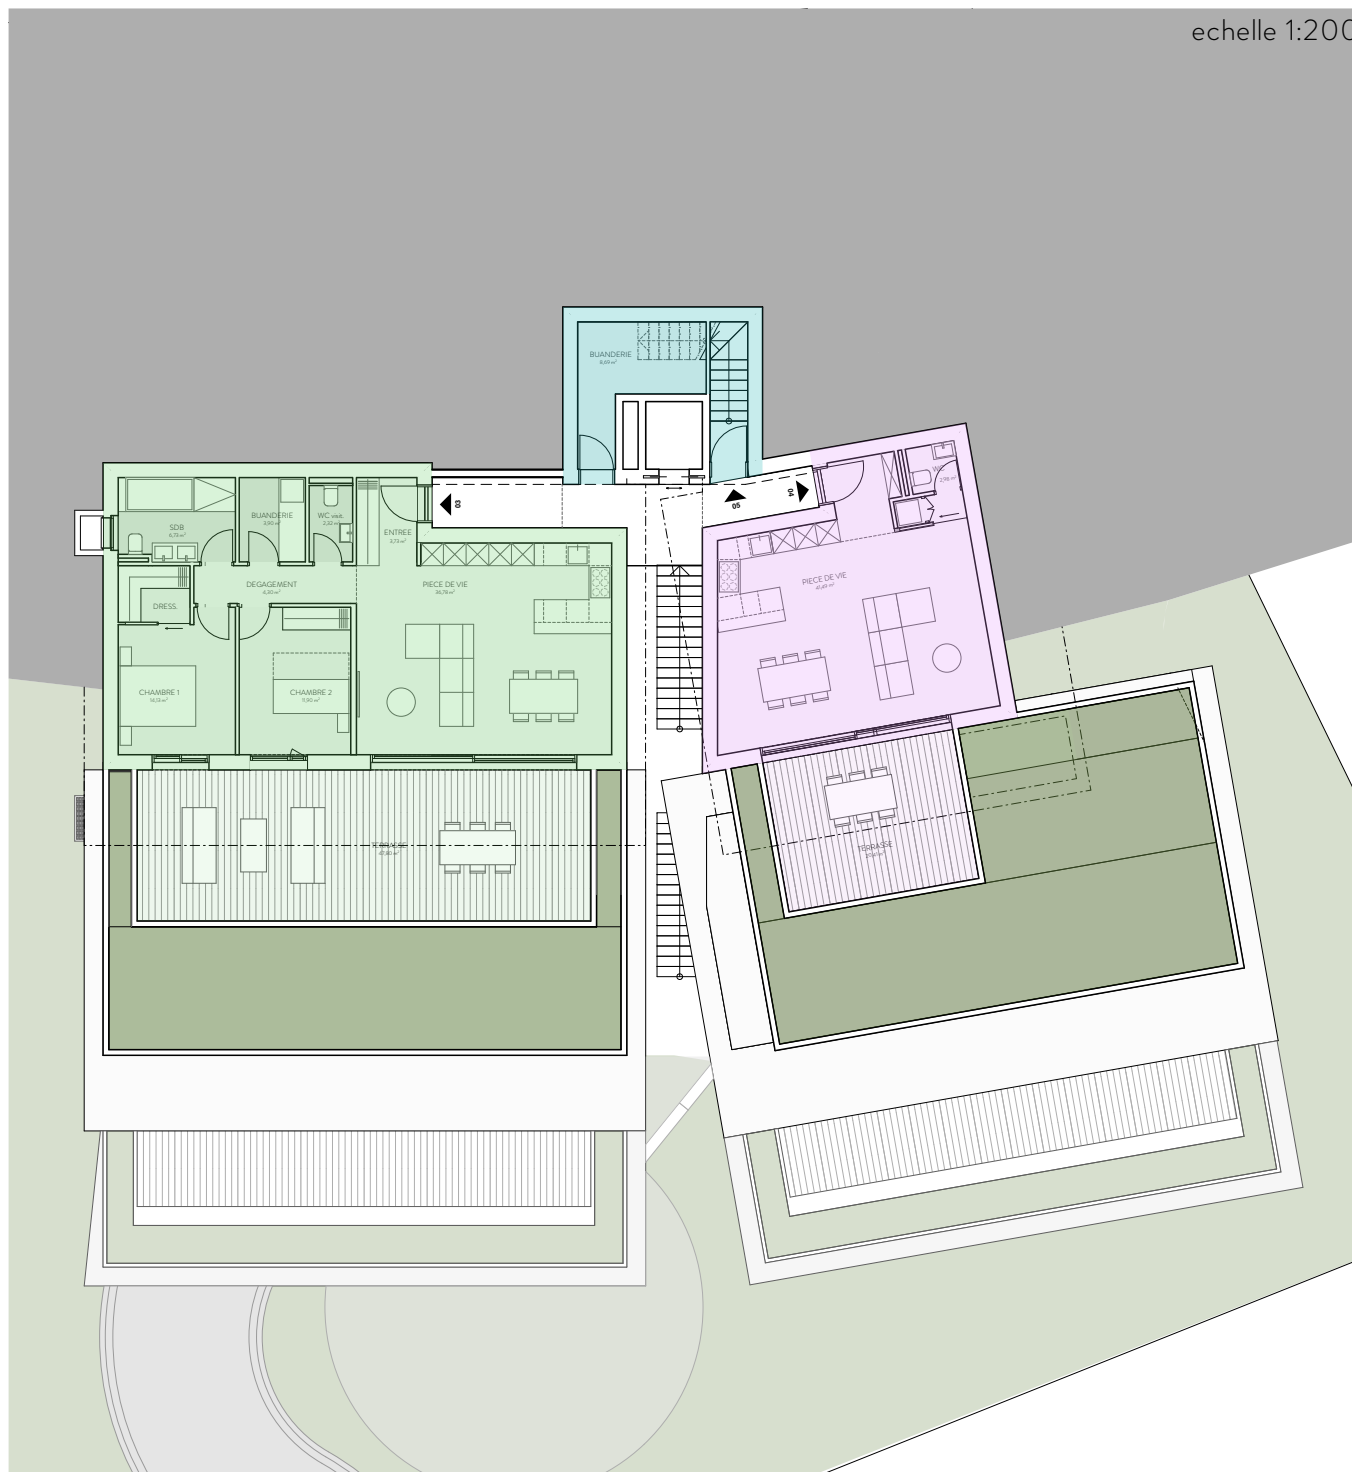

SANSA

Niveau 2

appartement 3

3,5 pièces	
surface	103.60 m ²
terrasse	48.00 m ²
jardin	49.22 m ²

appartement 4

2,5 pièces	
surface	56.96 m ²
terrasse	20.41 m ²
jardin	64.66 m ²

echelle 1:200