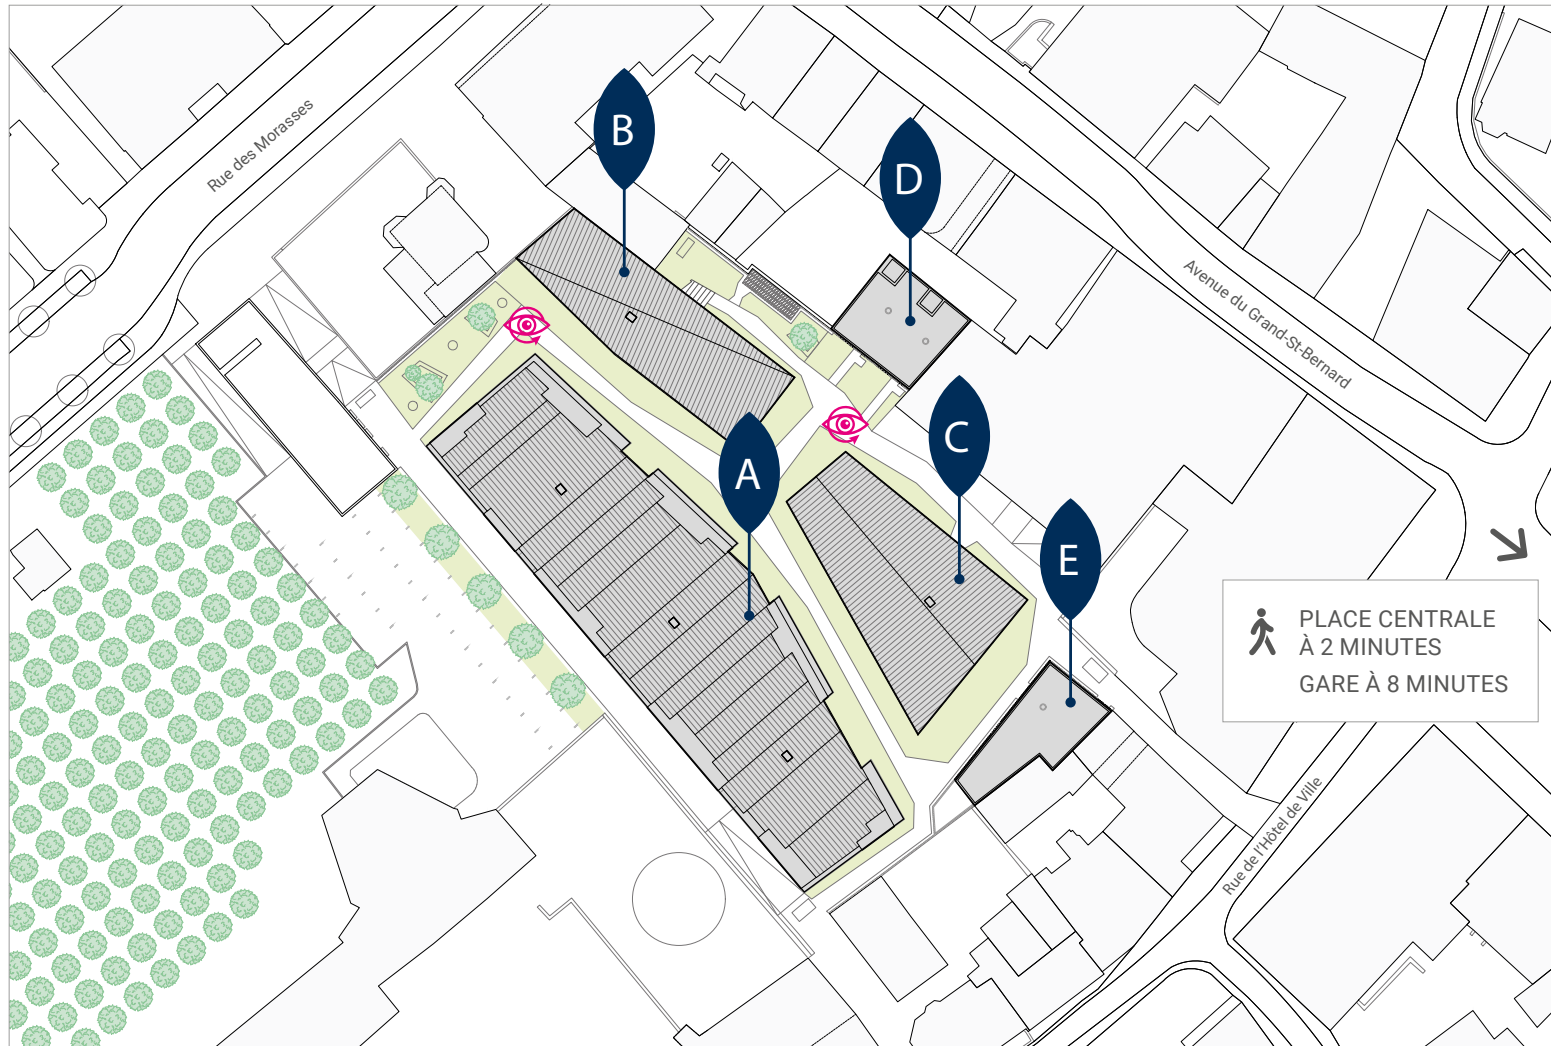

# Plan de situation

En plein cœur de Martigny

VISITE VIRTUELLE IROOM  
DE VOTRE FUTUR  
APPARTEMENT SUR:  
[COEURDECITE.CH](http://COEURDECITE.CH)

0 10 20 50 100 m  
Échelle 1:1000