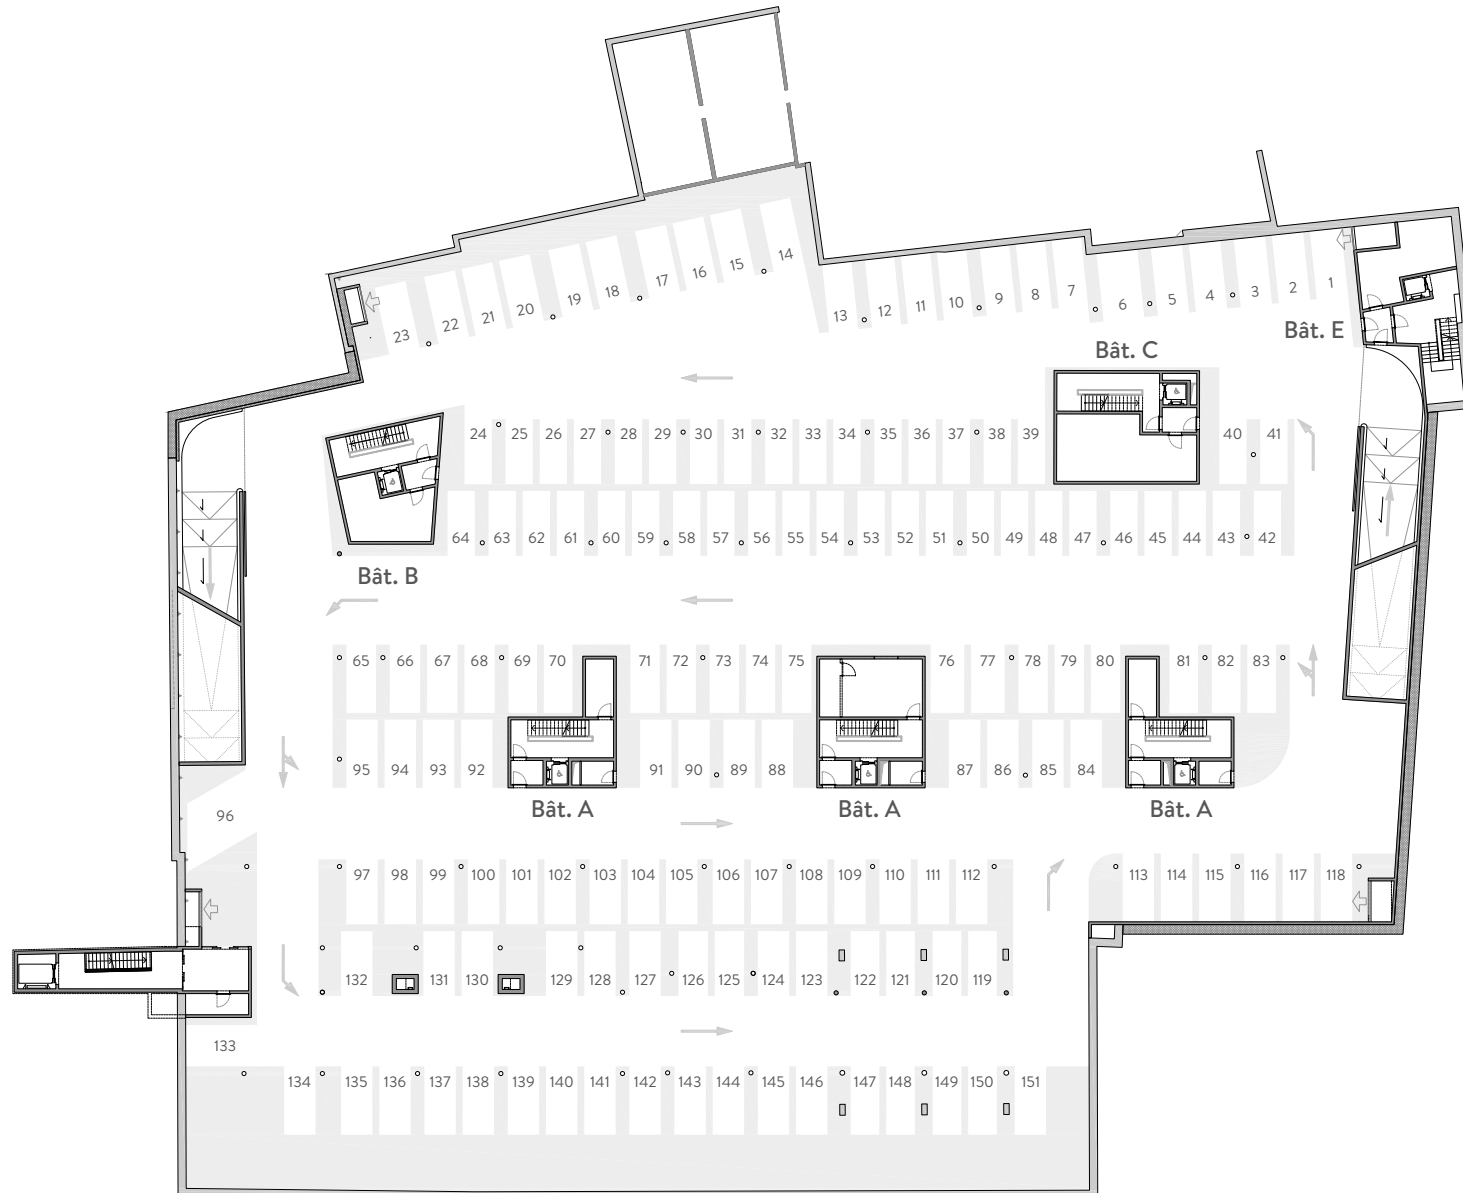

# Parking communal

niveau -1

0 5 10 20 m  
Échelle 1:500

# Parking de la copropriété

niveau -2

0 5 10 20 m  
Échelle 1:500