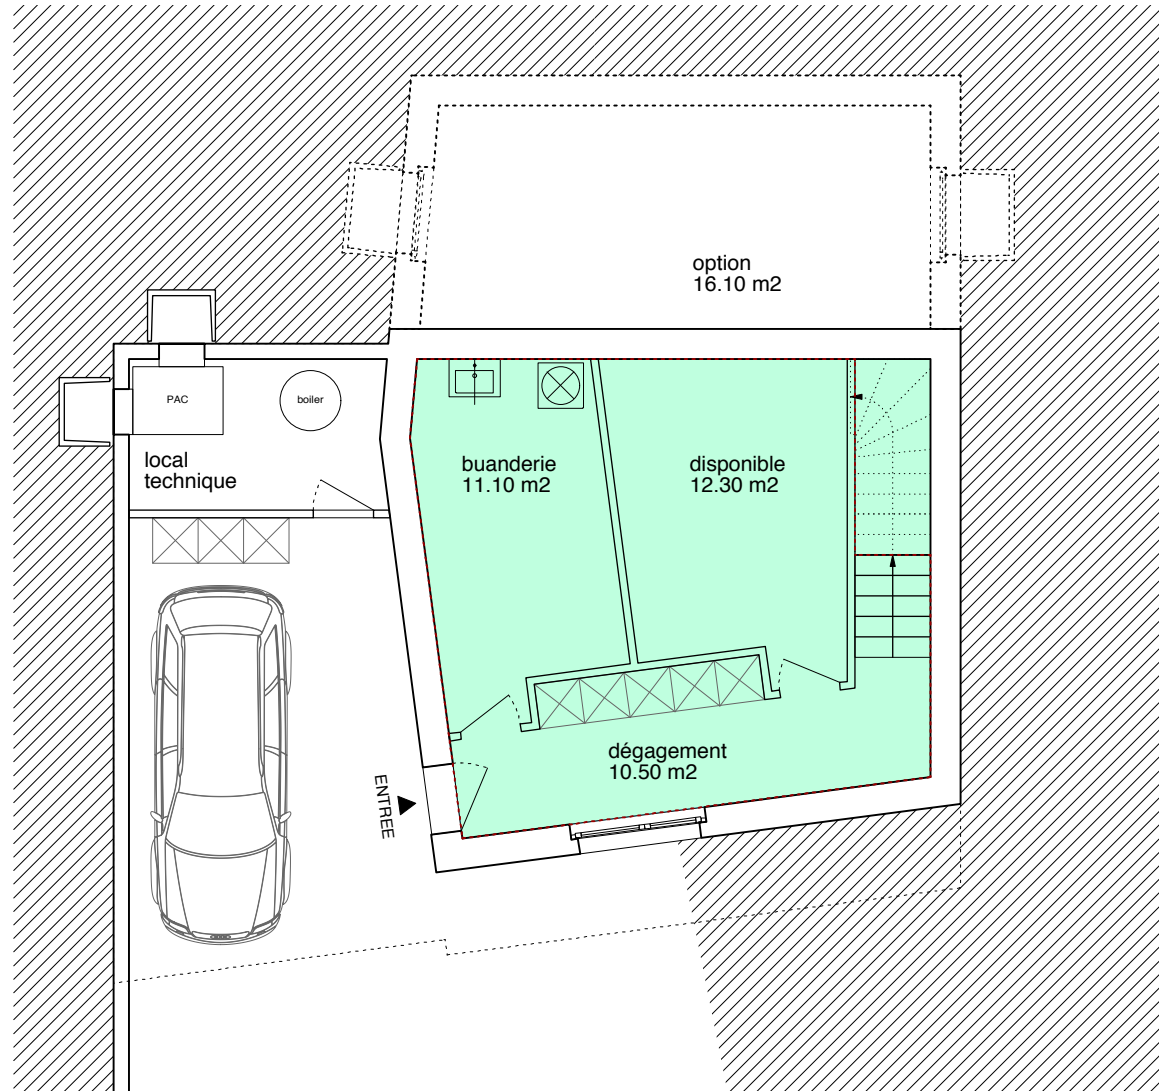

LES COTEAUX DU CRÊT-RICHARD

Surface de Vente Nette 39.30m²