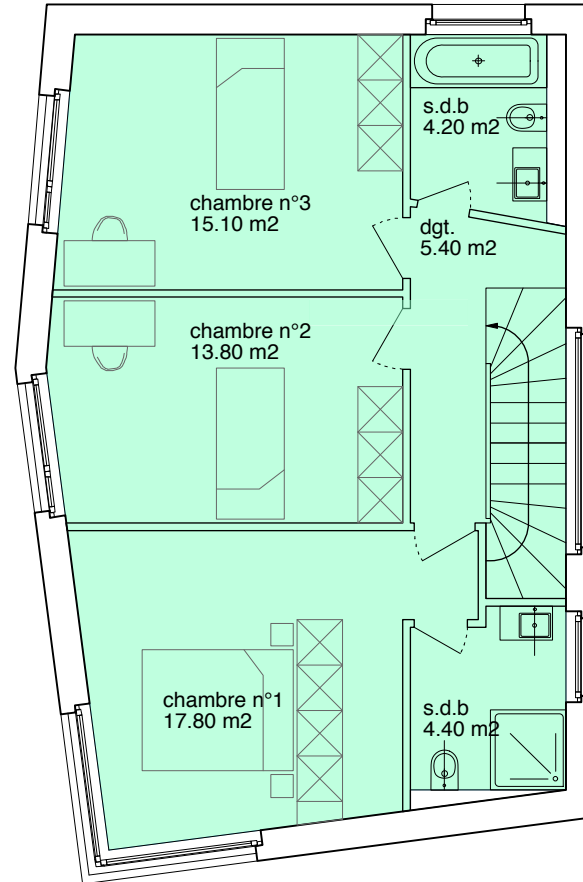

LES COTEAUX DU CRÊT-RICHARD

Surface de Vente Nette

67.40m<sup>2</sup>