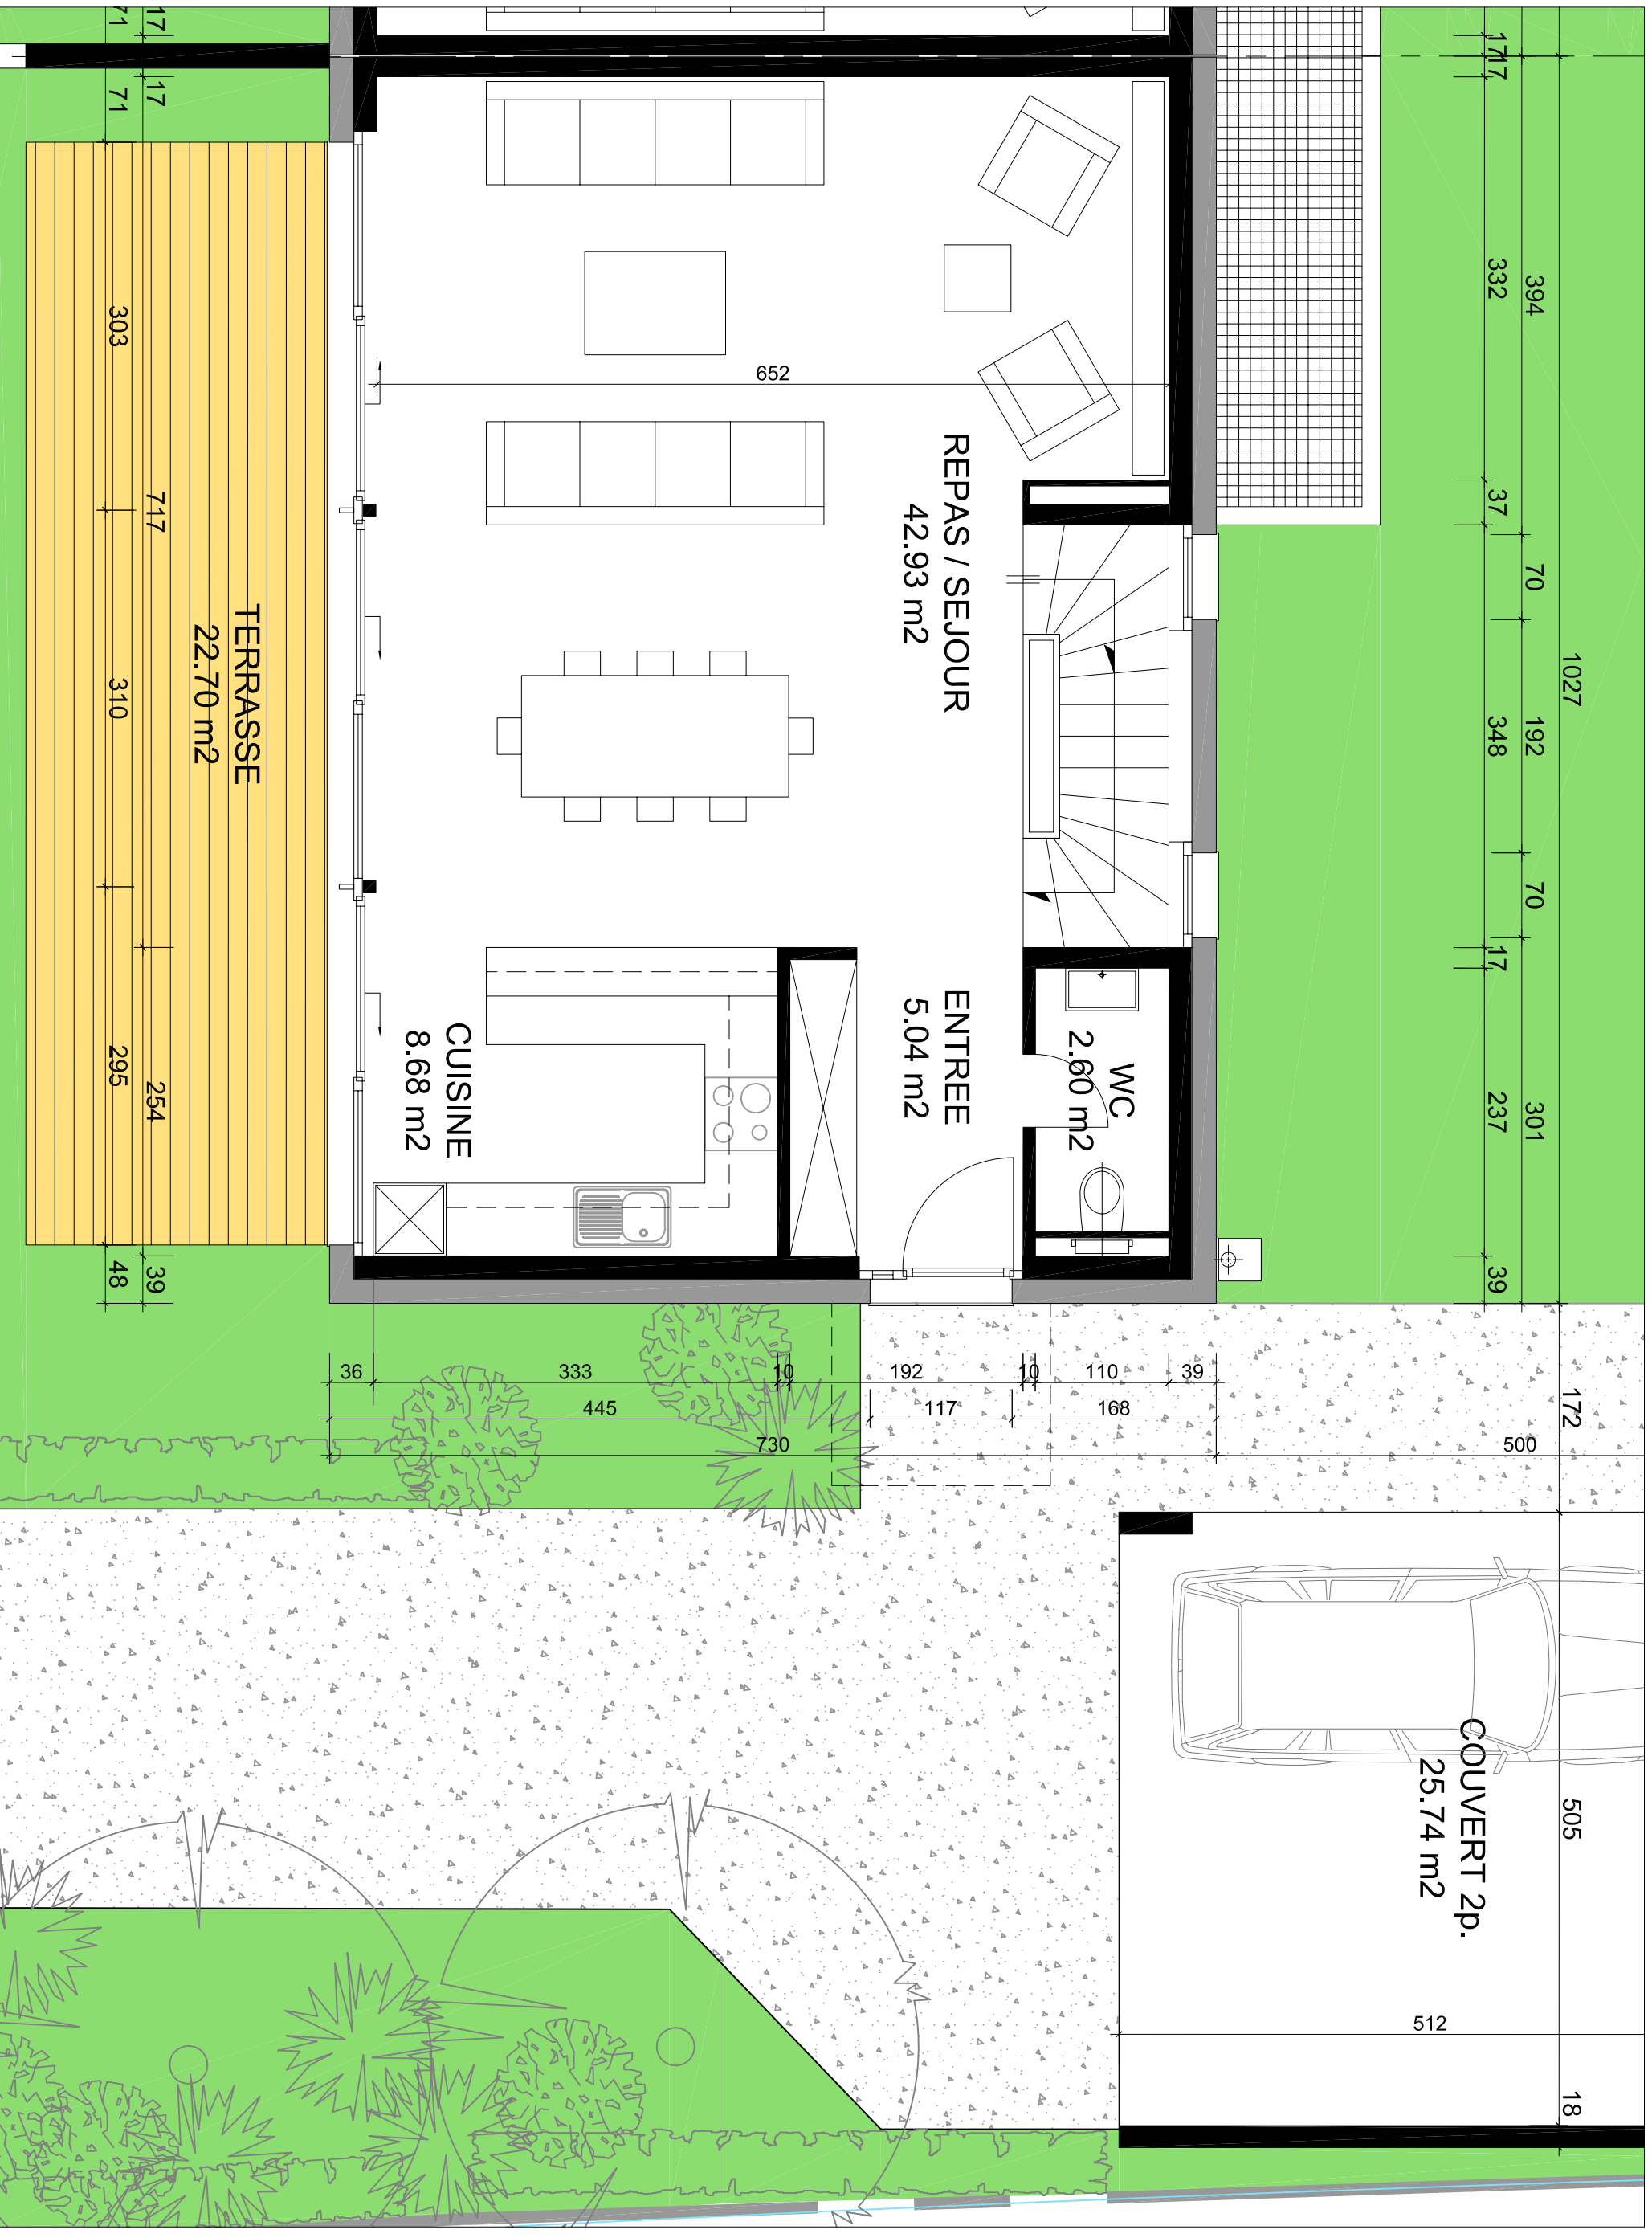

ENSEMBLE DE 7 VILLAS MITOYENNES - RTE D'HERMANCE 29 - 1245 COLLONGE-BELLERIVE

PLAN TYPE DU REZ-DE-CHAUSSEE DE LA VILLA 29F - Ech. 1/50ème