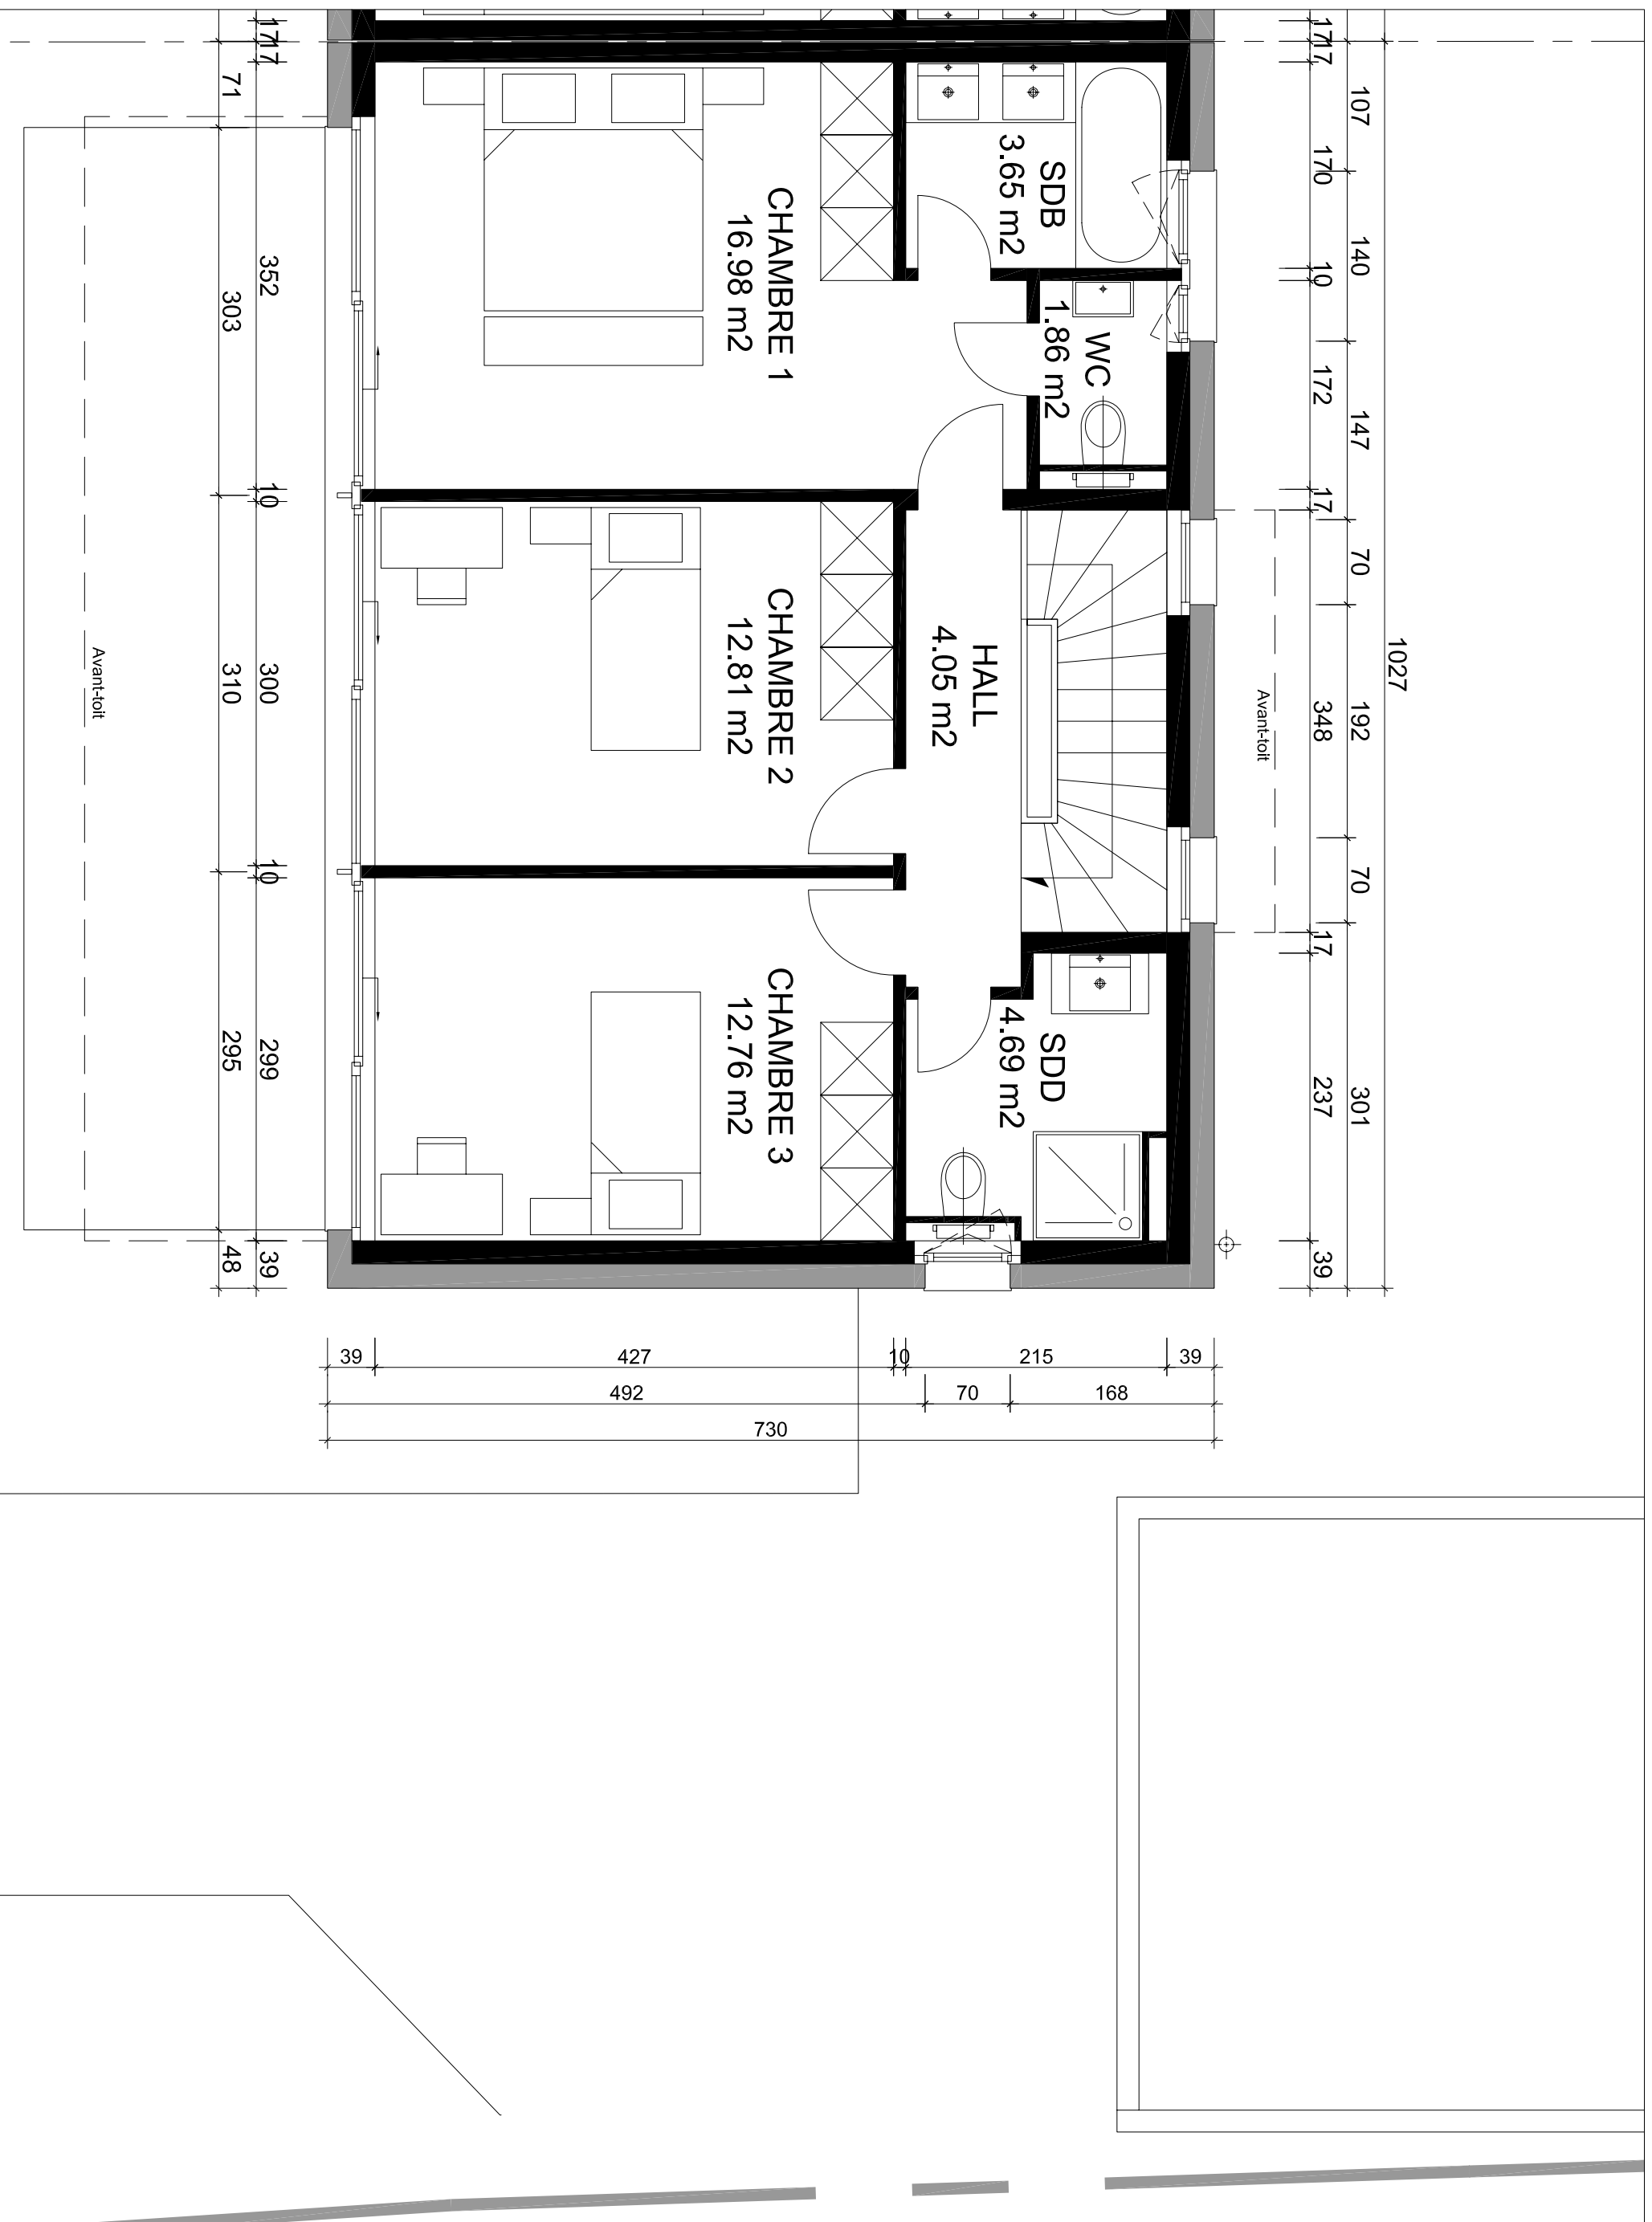

ENSEMBLE DE 7 VILLAS MITOYENNES - RTE D'HERMANCE 29 - 1245 COLLONGE-BELLERIVE

PLAN TYPE DU PREMIER ETAGE DE LA VILLA 29F - Ech. 1/50ème