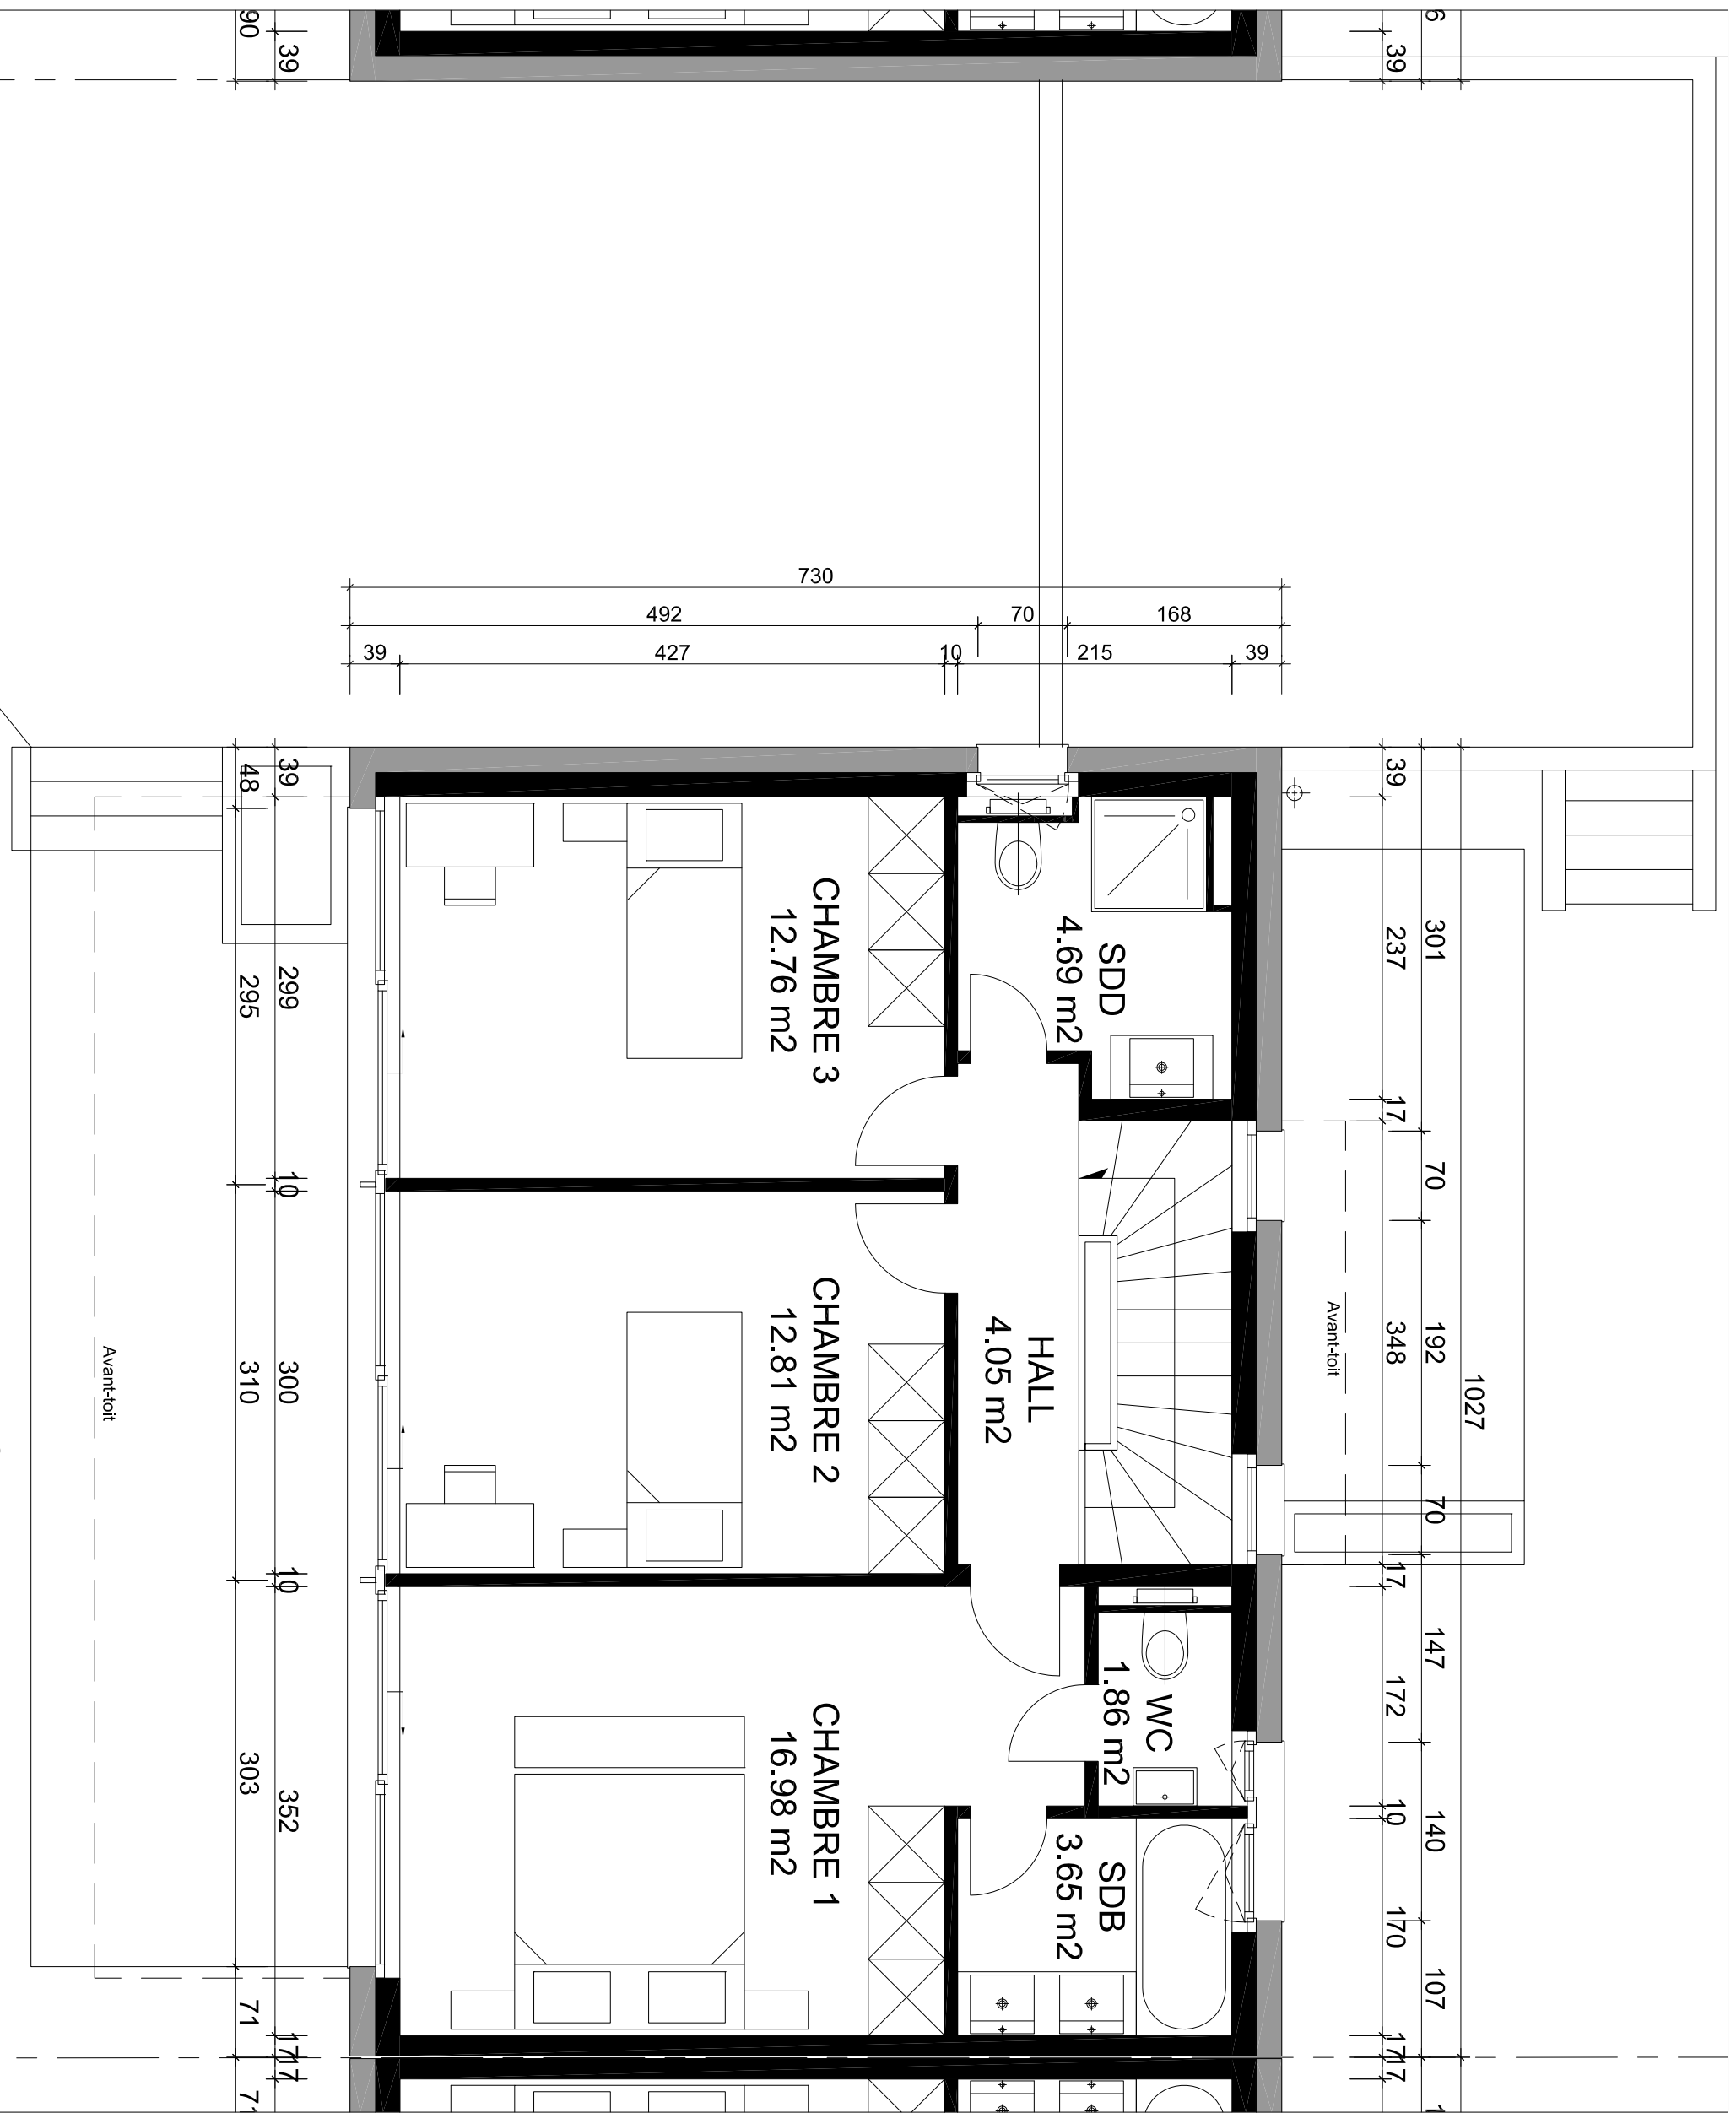

ENSEMBLE DE 7 VILLAS MITOYENNES - RTE D'HERMANCE 29 - 1245 COLLONGE-BELLERIVE

PLAN TYPE DU PREMIER ETAGE DE LA VILLA 29E - Ech. 1/50ème