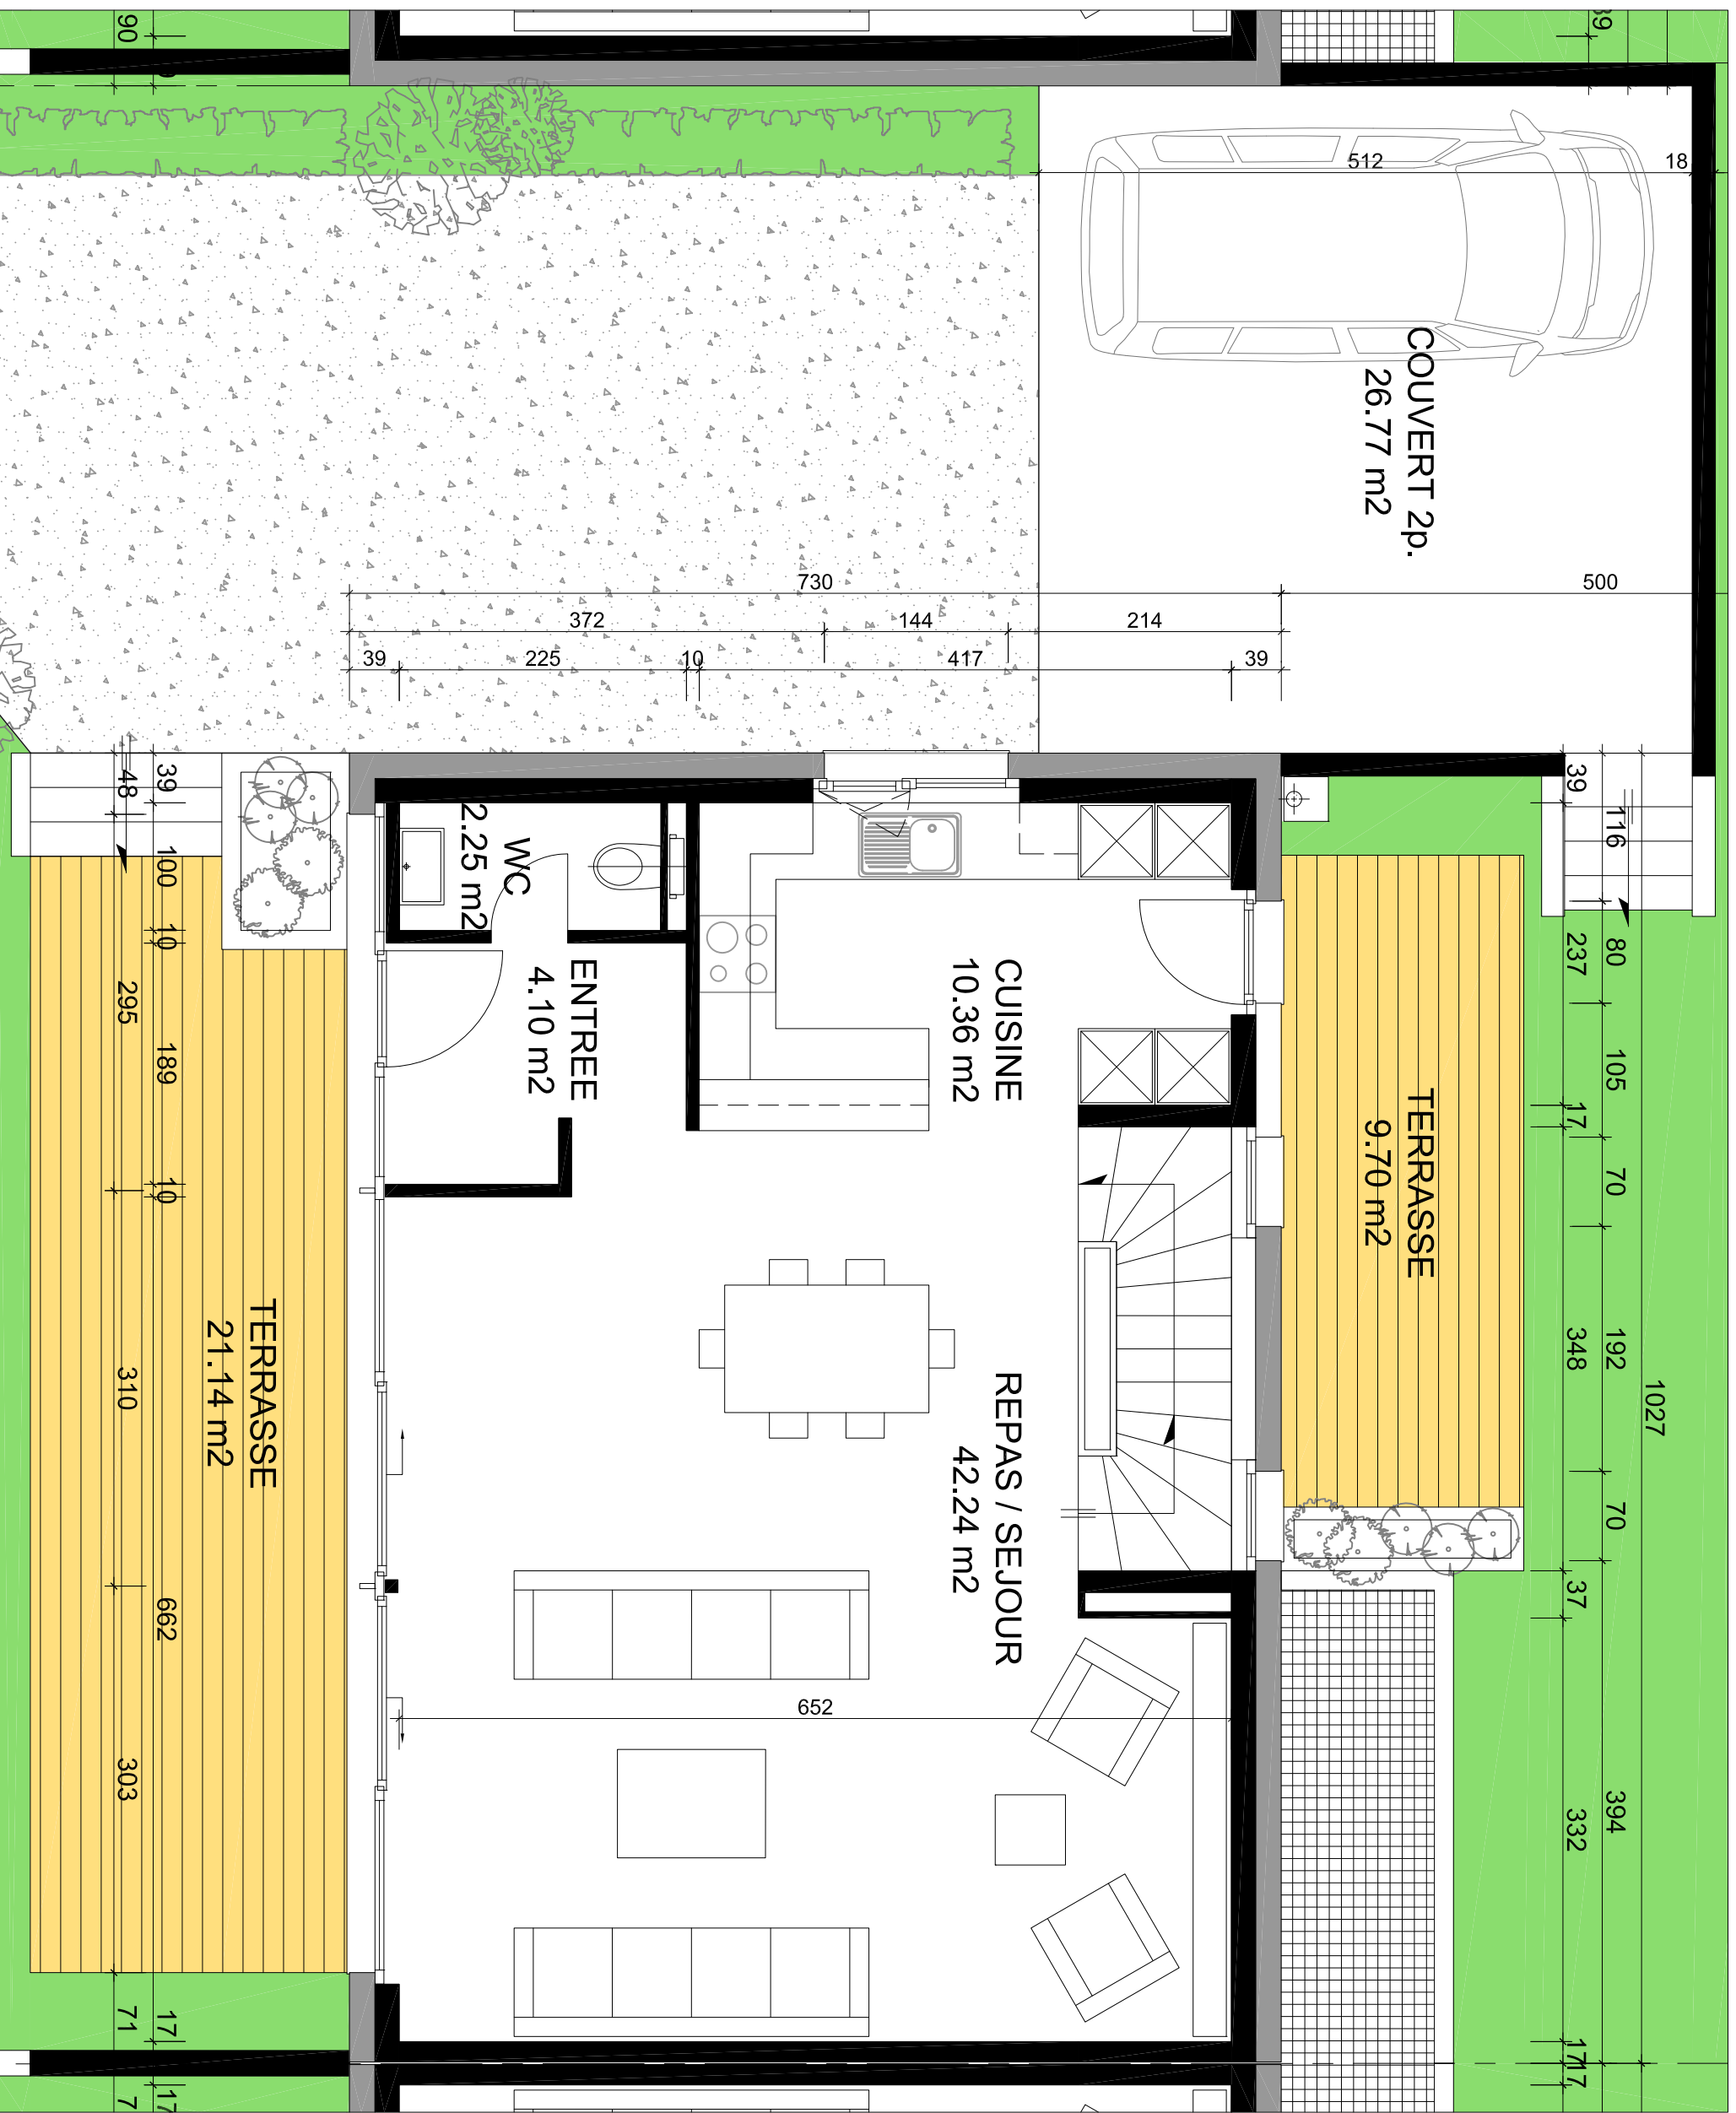

ENSEMBLE DE 7 VILLAS MITOYENNES - RTE D'HERMANCE 29 - 1245 COLLONGE-BELLERIVE

PLAN TYPE DU REZ-DE-CHAUSSEE DE LA VILLA 29E - Ech. 1/50ème