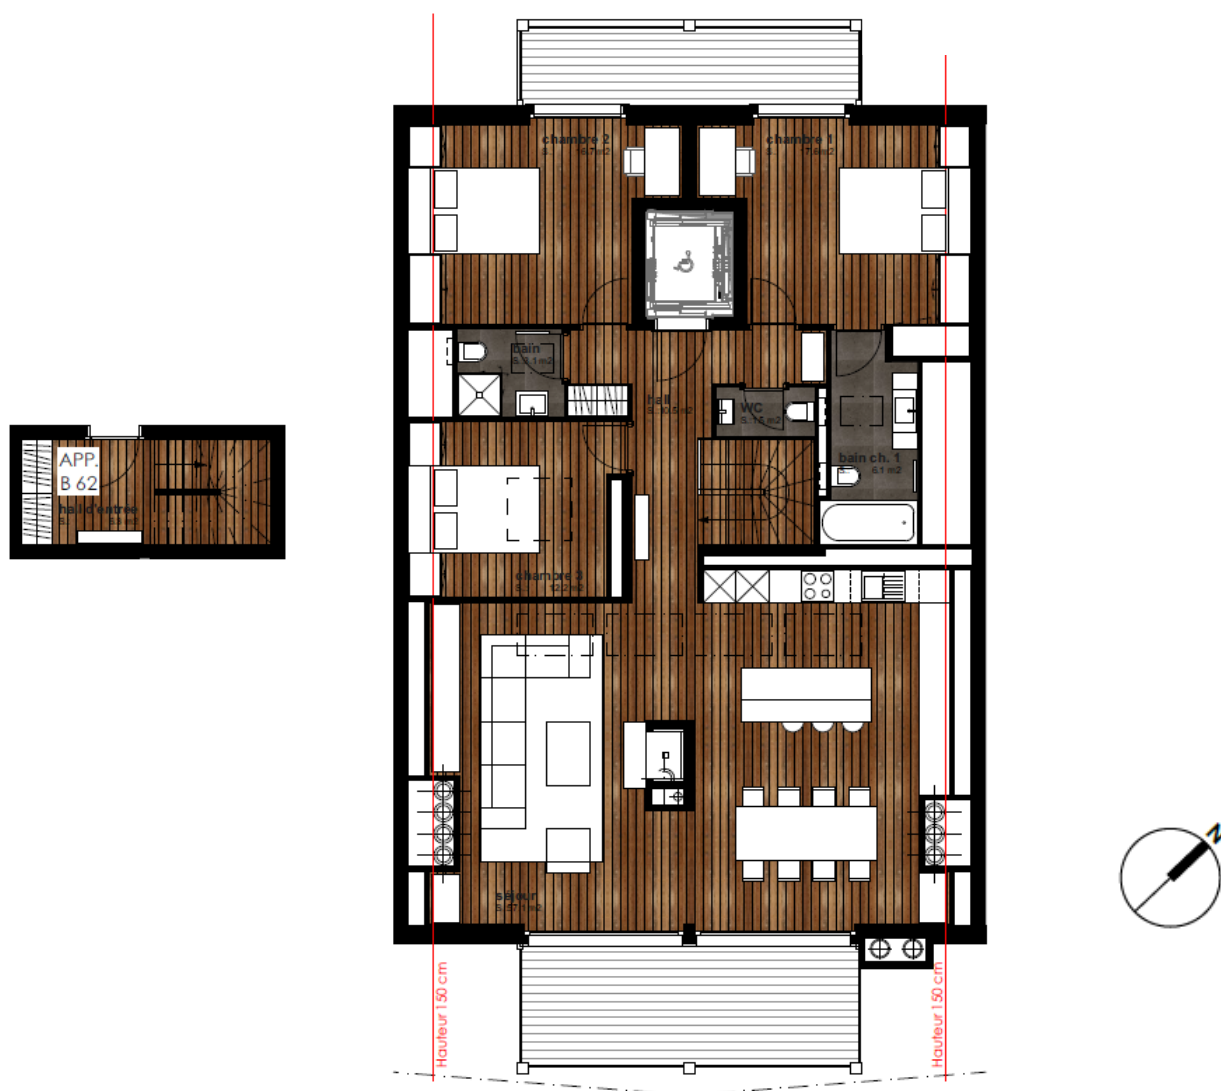

LE MONTAGNIER

Champéry (Valais)

Immeuble B : Lot B62 – 4^{ème} étage/5^{ème} étage

Type :

4.5 pièces

Surfaces :

Surface habitable : 149 m²Surface balcon : 25 m²*Ce document n'est pas contractuel et est uniquement fourni à titre strictement informatif.*<http://www.le-montagnier.ch/>