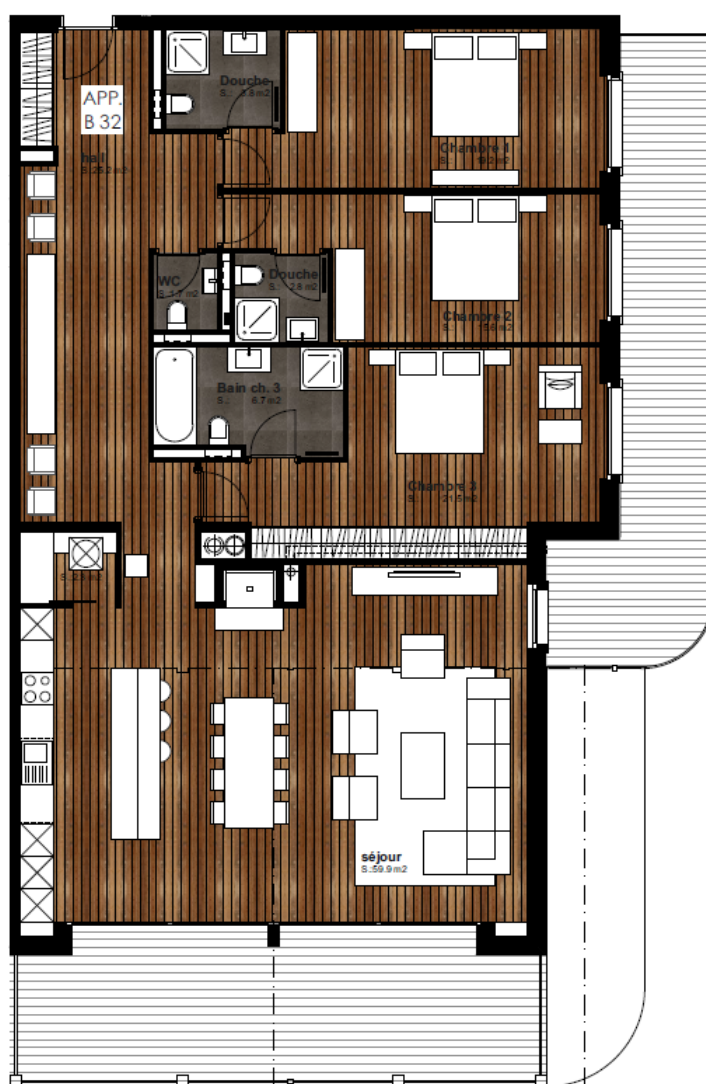

LE MONTAGNIER

Champéry (Valais)

Immeuble B : Lot B32 – 1^{er} étage

Type :

6 pièces

Surfaces :

Surface habitable : 178 m²Surface balcons : 48 m²*Ce document n'est pas contractuel et est uniquement fourni à titre strictement informatif.*<http://www.le-montagnier.ch/>