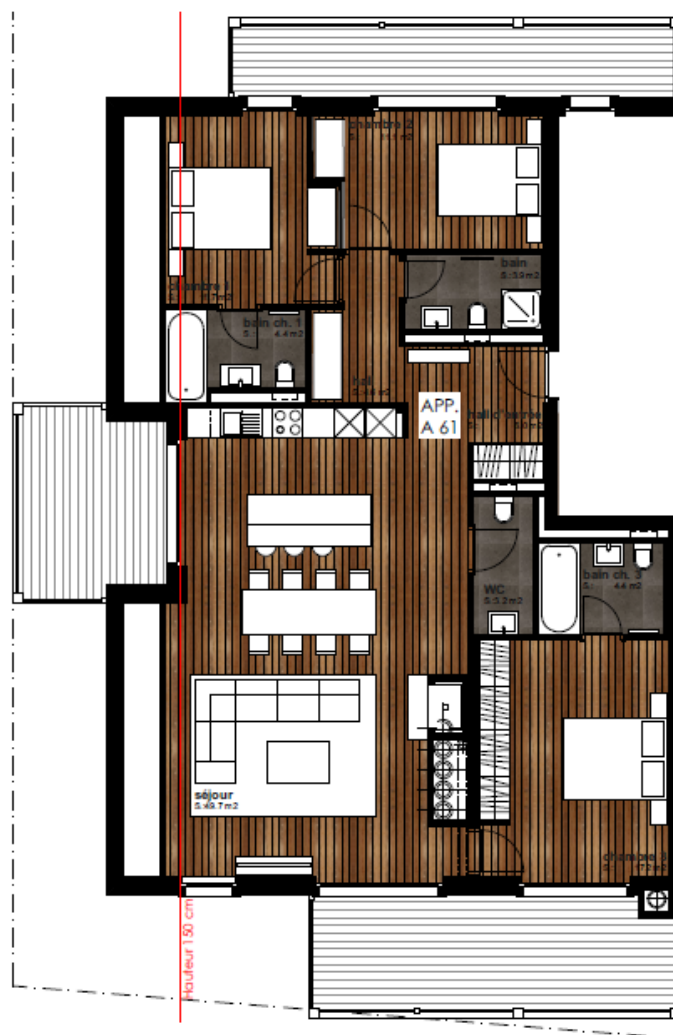

LE MONTAGNIER

Champéry (Valais)

Immeuble A : Lot A61 – 4^{ème} étage

Type :

4.5 pièces

Surfaces :

Surface habitable : 136.6 m²

Surface balcon : 41.3 m²