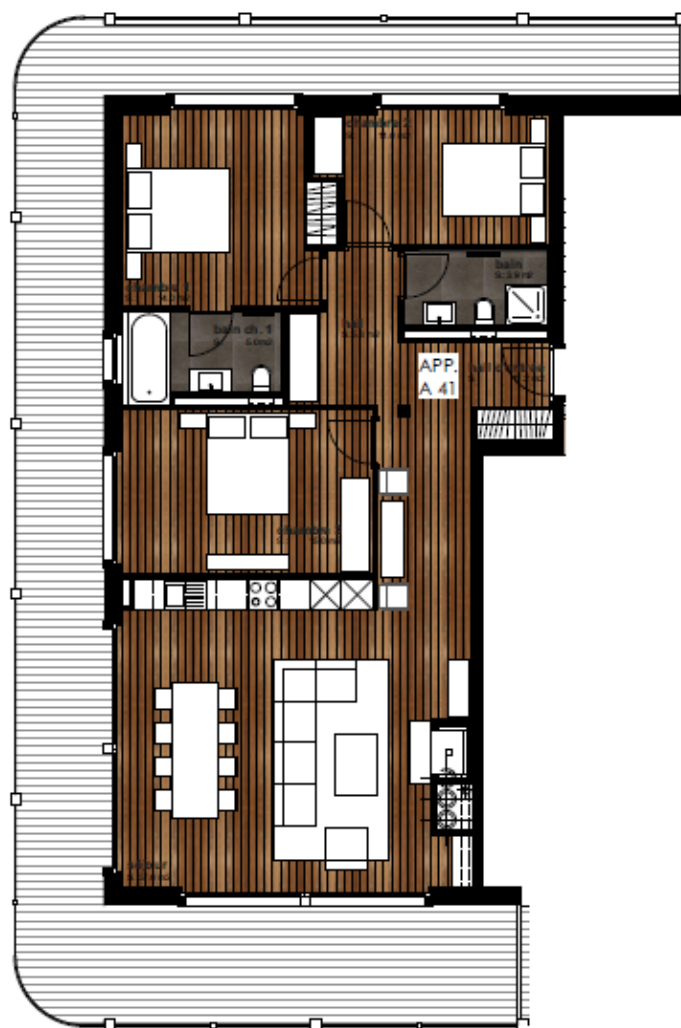

LE MONTAGNIER

Champéry (Valais)

Immeuble A : Lot A41 – 2^{ème} étage

Type :

4.5 pièces

Surfaces :

Surface habitable : 121.6 m²

Surface balcon : 70.8 m²