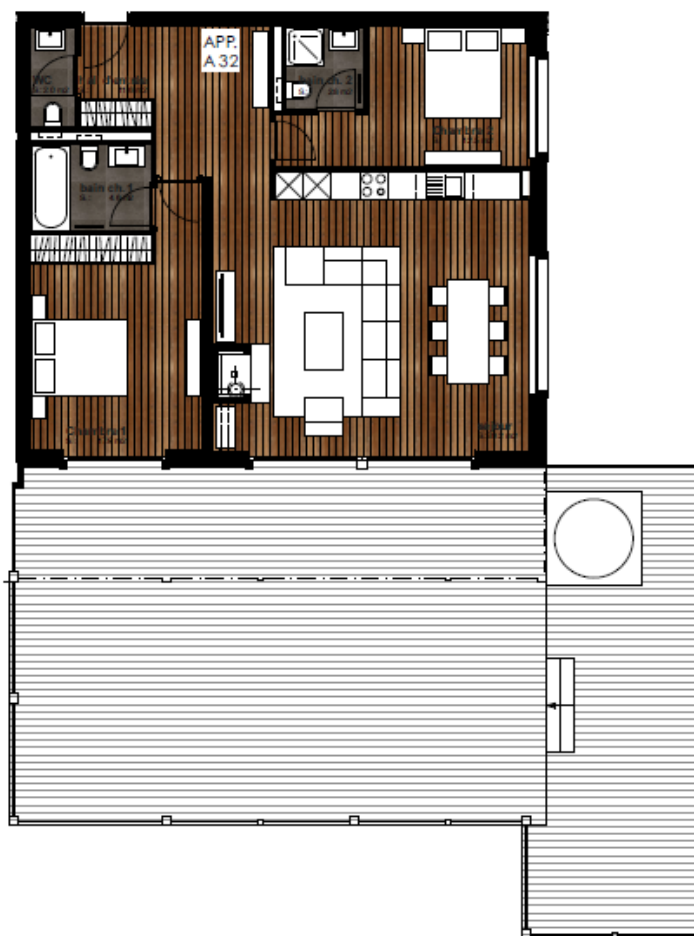

LE MONTAGNIER

Champéry (Valais)

Immeuble A : Lot A32 – 1^{er} étage

Type :

3.5 pièces

Surfaces :

Surface habitable : 104.5 m²

Surface terrasse : 120.3 m²