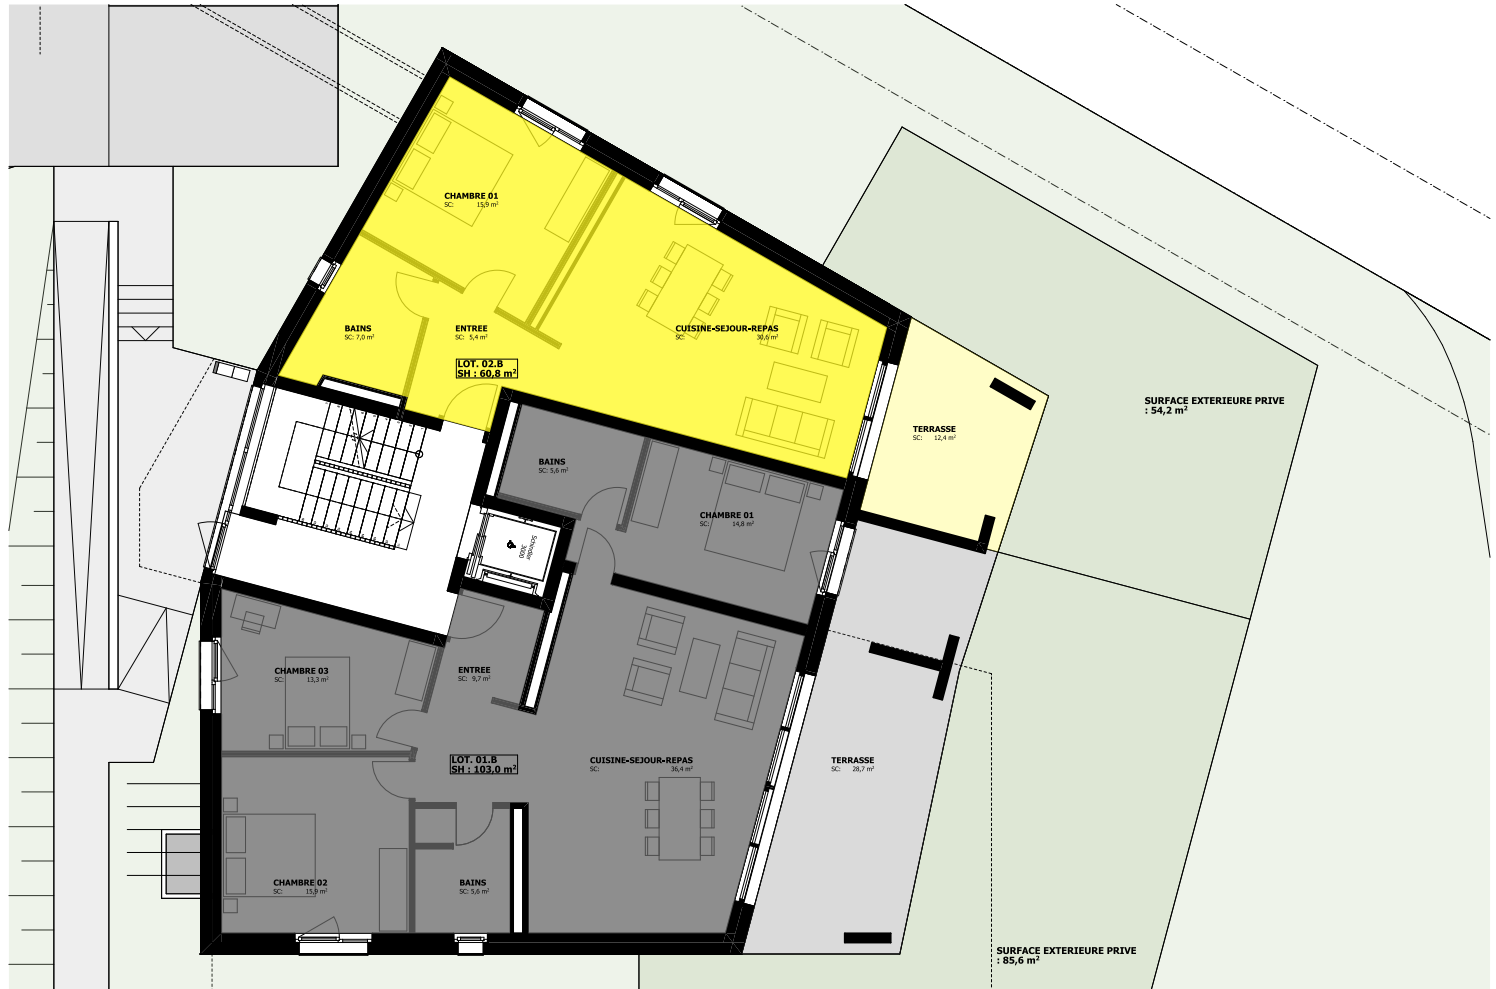

RL

LA ROSE DU LAC
ESTAVAYER-LE-LAC

Bâtiment B / Rez-de-chaussée

01.B **4½ pièces**

Surface utile	Surface terrasse	Surface jardin	Surface de vente
103 m ²	28.7 m ²	85.6 m ²	112.57 m ²

02.B **2½ pièces**

Surface utile	Surface terrasse	Surface jardin	Surface de vente
60.8 m ²	12.4 m ²	54.2 m ²	64.93 m ²