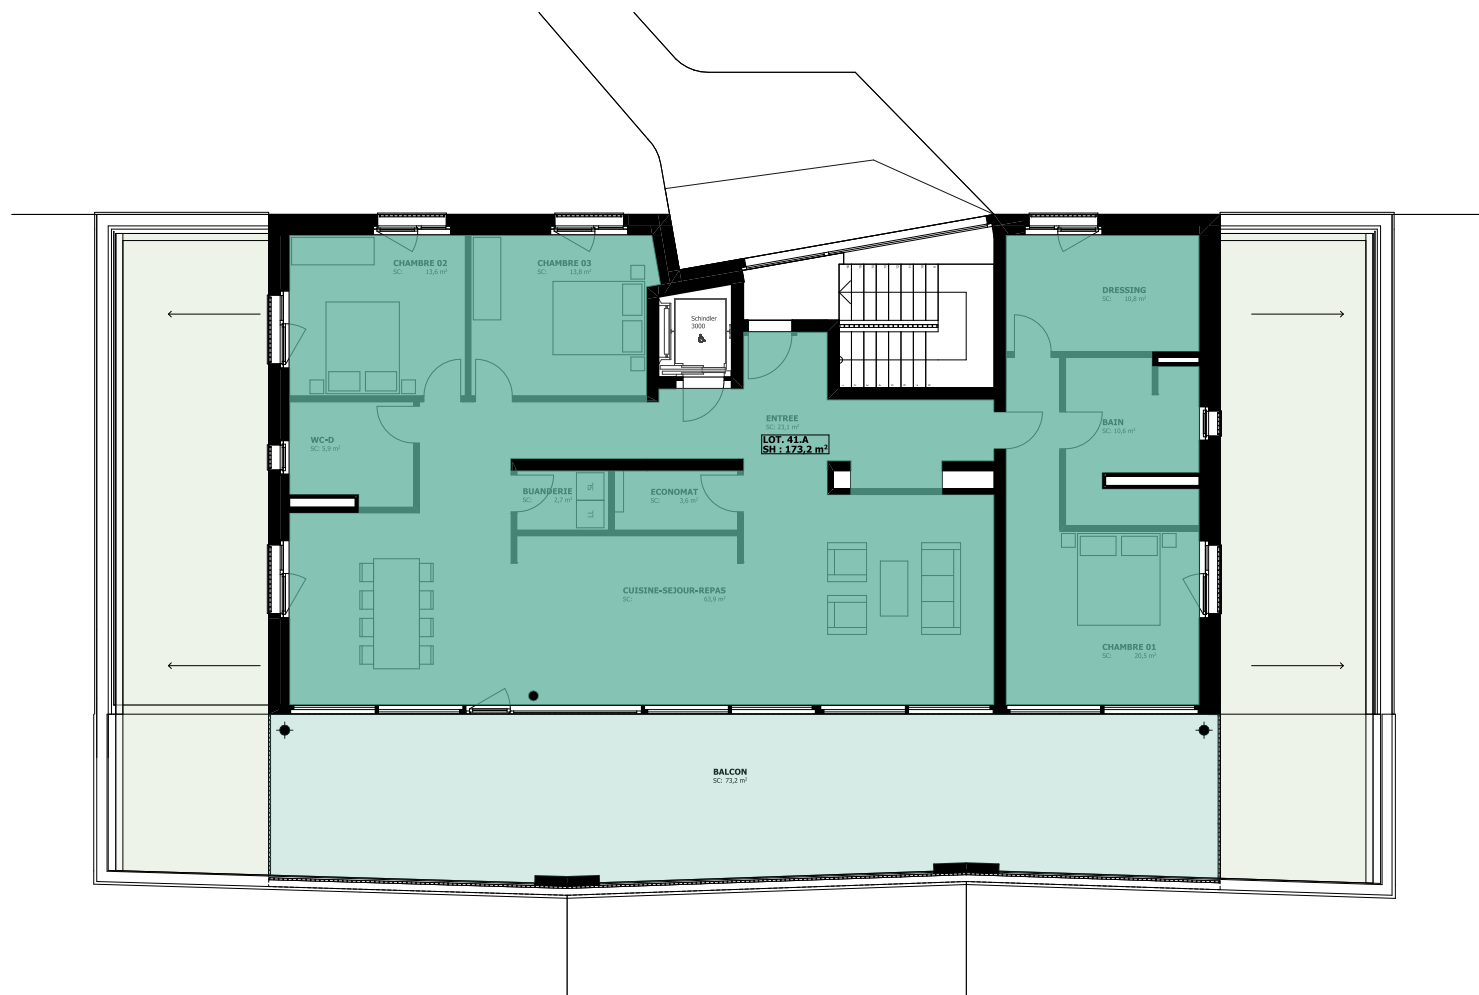

RL

LA ROSE DU LAC  
ESTAVAYER-LE-LAC

Bâtiment A / Attique

41.A		5½ pièces
Surface utile	Surface balcon	Surface de vente
173.2 m <sup>2</sup>	73.2 m <sup>2</sup>	209.8 m <sup>2</sup>