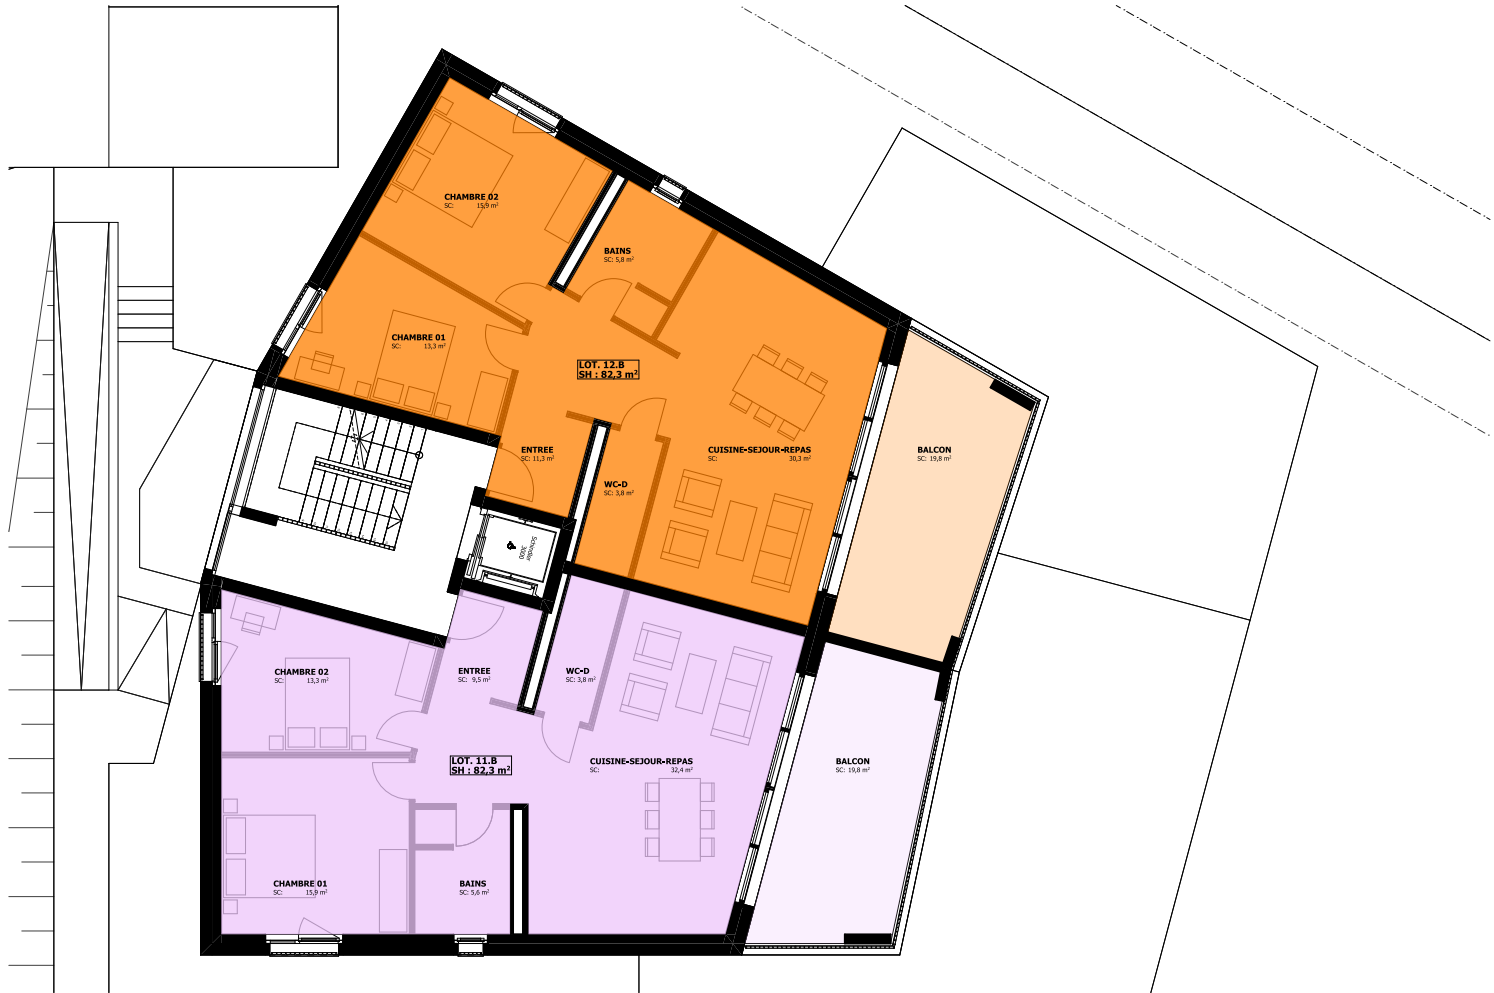

RL

LA ROSE DU LAC
ESTAVAYER-LE-LAC

Bâtiment B / 1^{er} étage

11.B **3½ pièces**

Surface utile	Surface balcon	Surface de vente
82.3 m ²	19.8 m ²	92.2 m ²

12.B **3½ pièces**

Surface utile	Surface balcon	Surface de vente
82.3 m ²	19.8 m ²	92.2 m ²