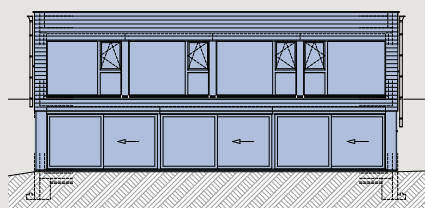

Villas C1-C2-C3

Rez inférieur - rez supérieur

Villas C1-C2-C3 / Façade ouest

Lot C1 / 5.5 pièces	Lot C2 / 5.5 pièces	Lot C3 / 5.5 pièces
Surface habitable 172.0 m ²	Surface habitable 172.0 m ²	Surface habitable 172.0 m ²
Surface terrasse 37.9 m ²	Surface terrasse 37.9 m ²	Surface terrasse 37.9 m ²
Surface terrain 596.2 m ²	Surface terrain 580.3 m ²	Surface terrain 566.1 m ²
Surface de vente 191.8 m²	Surface de vente 191.8 m²	Surface de vente 191.8 m²