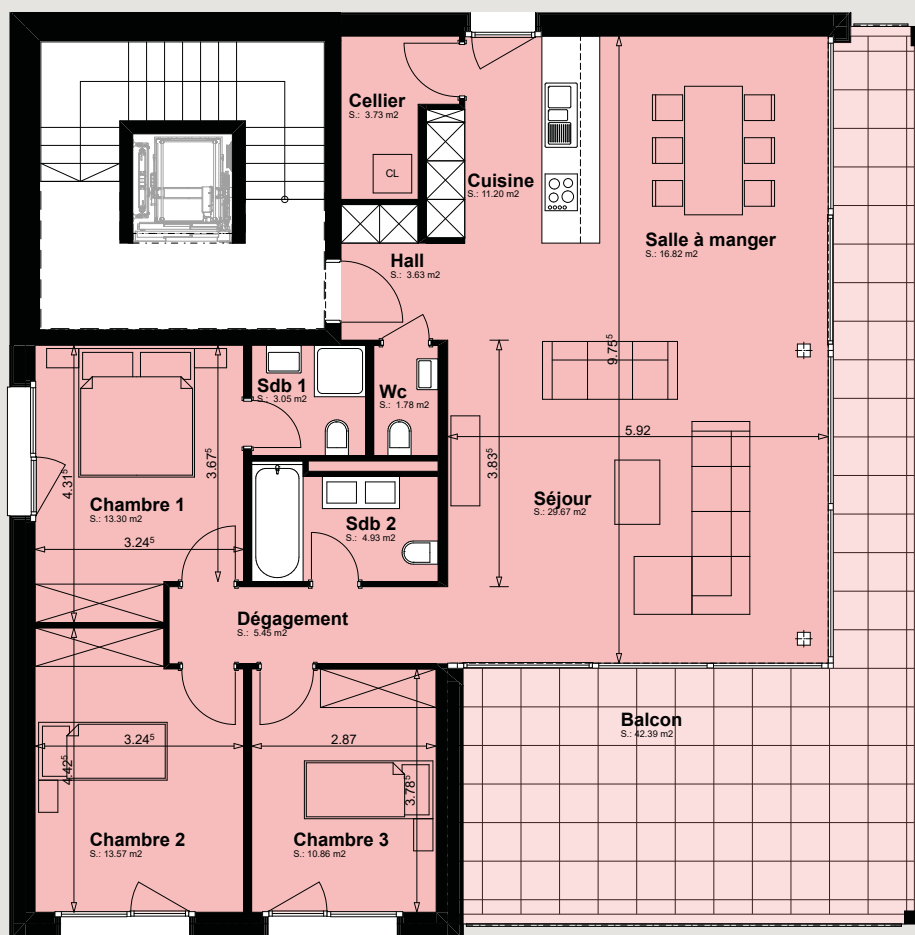

Bâtiment A1

2^e étage

Bâtiment A1 / Façade nord-ouest

Lot A1.3 / 4.5 pièces

Surface habitable 117.9 m²
Surface balcon 42.3 m²

Surface de vente 132.1 m²