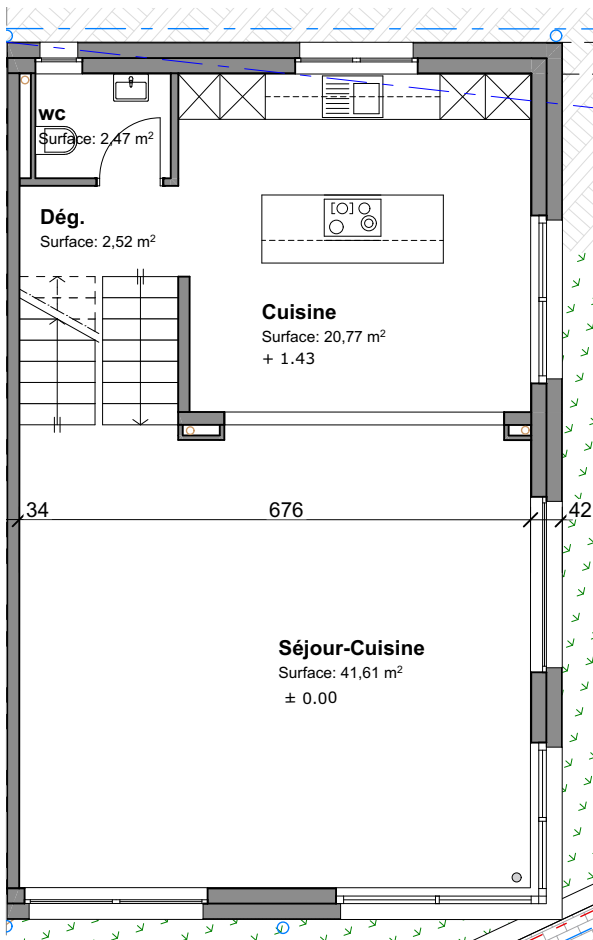

# Les Villas Serenity

Blonay

REZ-DE-CHAUSSÉE

ÉTAGE

Lot	Nombre de pièces	Orientation	Surface habitable	Terrasse
A	4.5	S-O	135.7 m <sup>2</sup>	50 m <sup>2</sup>

# Les Villas Serenity

Blonay

REZ-DE-CHAUSSÉE

ÉTAGE

Lot	Nombre de pièces	Orientation	Surface habitable	Terrasse
B	4.5	S-O	136.3 m <sup>2</sup>	50 m <sup>2</sup>