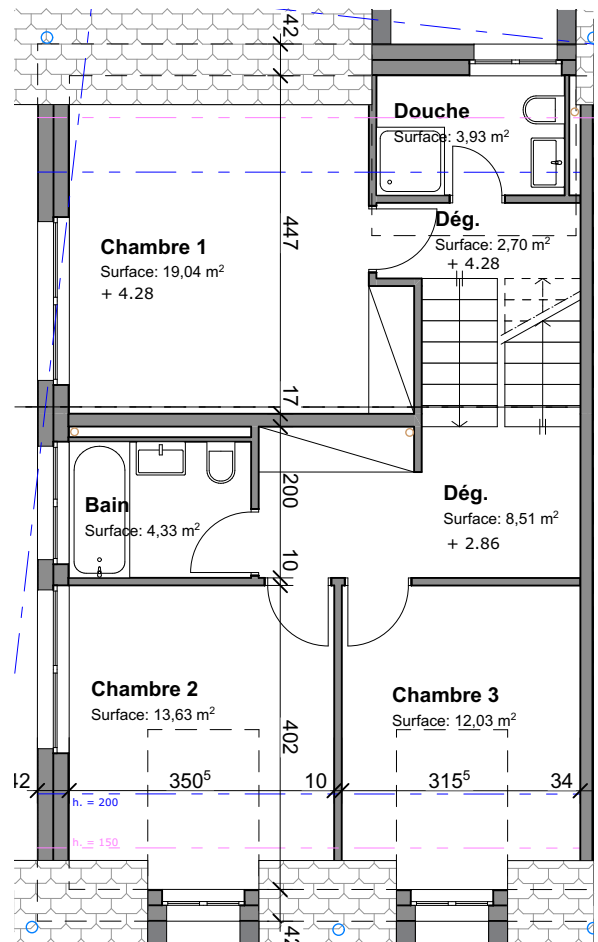

# Les Villas Serenity

Blonay

REZ-DE-CHAUSSÉE

ÉTAGE

Lot	Nombre de pièces	Orientation	Surface habitable	Terrasse
A	4.5	S-O	135.7 m <sup>2</sup>	50 m <sup>2</sup>

# Les Villas Serenity

Blonay

REZ-DE-CHAUSSÉE

ÉTAGE

Lot	Nombre de pièces	Orientation	Surface habitable	Terrasse
B	4.5	S-O	136.3 m <sup>2</sup>	50 m <sup>2</sup>