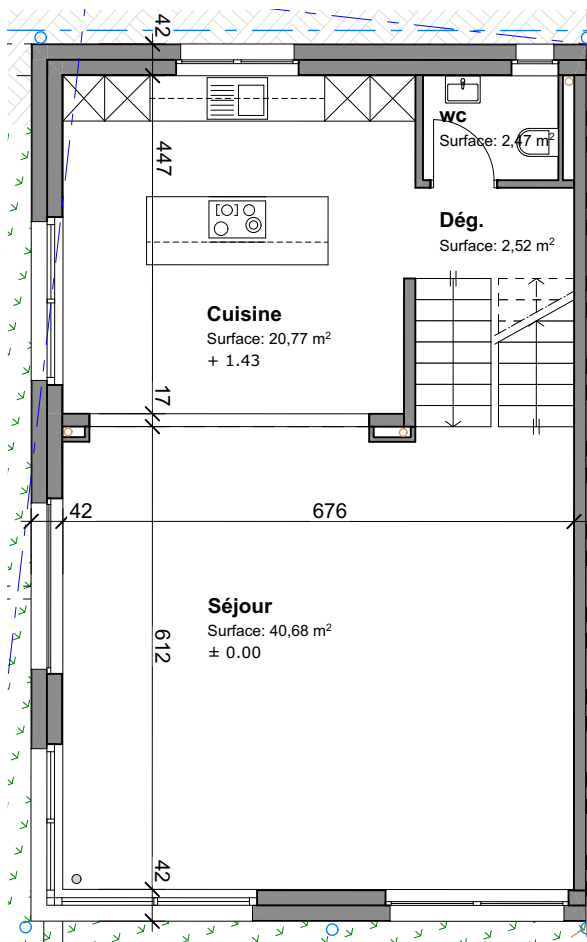

# Les Villas Serenity

Blonay

REZ-DE-CHAUSSÉE

ÉTAGE

Lot	Nombre de pièces	Orientation	Surface habitable	Terrasse
A	4.5	S-O	135.7 m <sup>2</sup>	50 m <sup>2</sup>

# Les Villas Serenity

Blonay

REZ-DE-CHAUSSÉE

ÉTAGE

Lot	Nombre de pièces	Orientation	Surface habitable	Terrasse
B	4.5	S-O	136.3 m <sup>2</sup>	50 m <sup>2</sup>