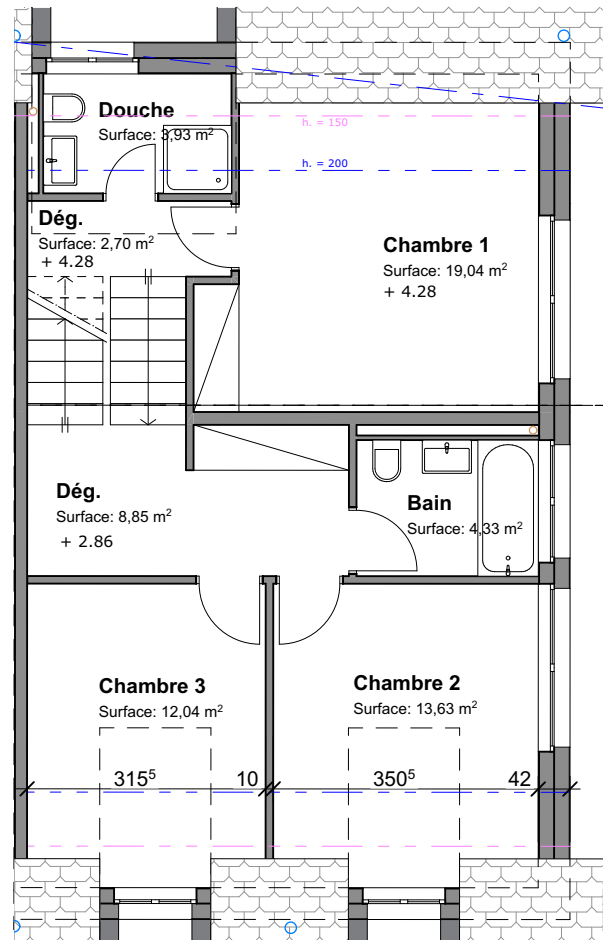

# Les Villas Serenity

Blonay

REZ-DE-CHAUSSÉE

ÉTAGE

Lot	Nombre de pièces	Orientation	Surface habitable	Terrasse
A	4.5	S-O	135.7 m <sup>2</sup>	50 m <sup>2</sup>

# Les Villas Serenity

Blonay

REZ-DE-CHAUSSÉE

ÉTAGE

Lot	Nombre de pièces	Orientation	Surface habitable	Terrasse
B	4.5	S-O	136.3 m <sup>2</sup>	50 m <sup>2</sup>