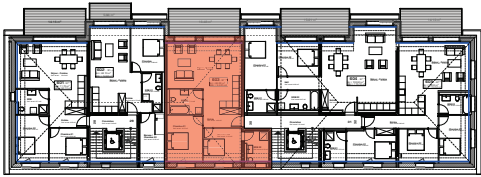

ETAGE 06

FACADE NORD-EST

Résidence Bellevue - 1897 Le Bouveret
Réalisation d'un immeuble de 32 appartements
et commerces-bureaux

LOT 603

16.10.18

ECH.1:100, 1:500