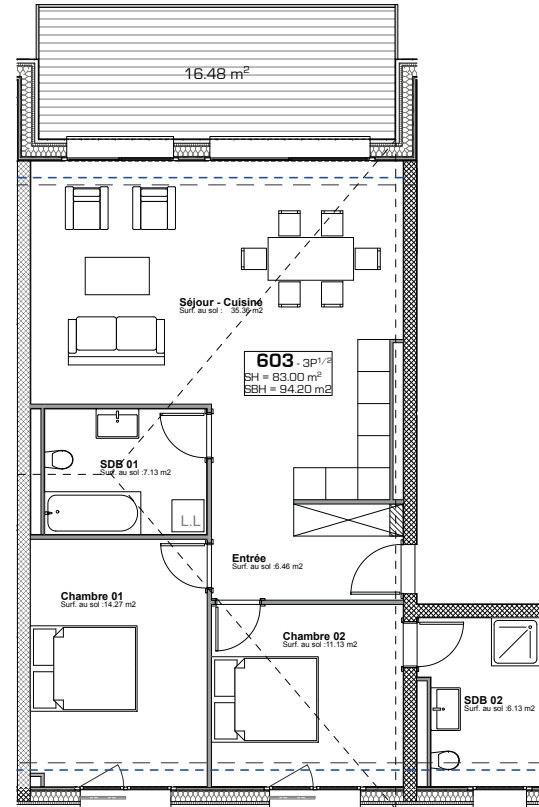

ETAGE 06

FACADE NORD-EST

Résidence Bellevue - 1897 Le Bouveret
Réalisation d'un immeuble de 32 appartements
et commerces-bureaux

LOT 603

16.10.18

ECH.1:100, 1:500