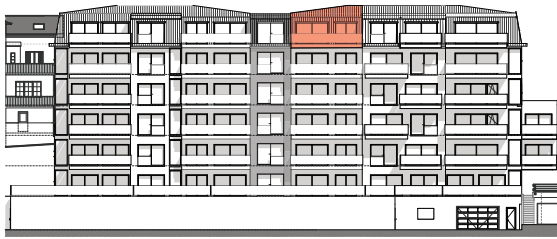

ETAGE 06

FACADE NORD-EST

Résidence Bellevue - 1897 Le Bouveret
Réalisation d'un immeuble de 32 appartements
et commerces-bureaux

LOT 603

16.10.18

ECH.1:100, 1:500