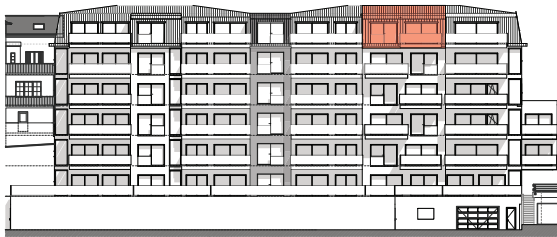

ETAGE 06

FACADE NORD-EST

**Résidence Bellevue - 1897 Le Bouveret**  
Réalisation d'un immeuble de 32 appartements  
et commerces-bureaux

**LOT 602**

16.10.18

ECH.1:100, 1:500