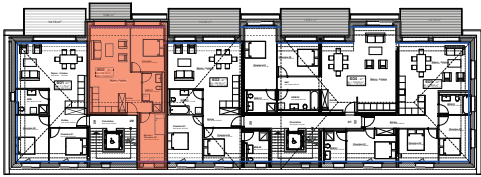

ETAGE 06

FACADE NORD-EST

**Résidence Bellevue - 1897 Le Bouveret**  
Réalisation d'un immeuble de 32 appartements  
et commerces-bureaux

**LOT 602**

16.10.18

ECH.1:100, 1:500