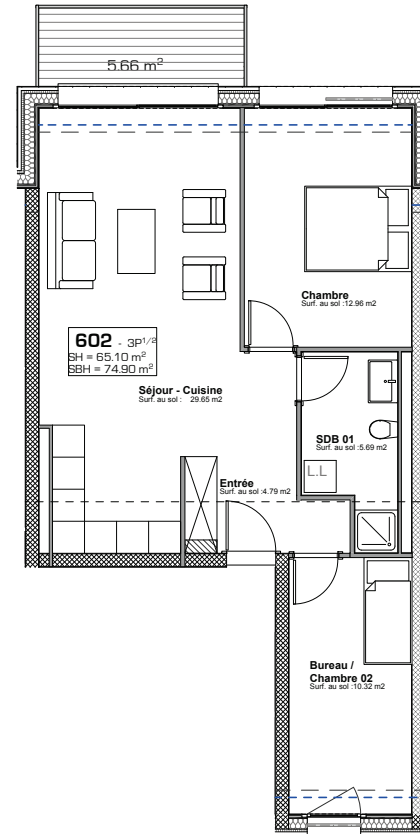

ETAGE 06

FACADE NORD-EST

**Résidence Bellevue - 1897 Le Bouveret**  
Réalisation d'un immeuble de 32 appartements  
et commerces-bureaux

**LOT 602**

16.10.18

ECH.1:100, 1:500