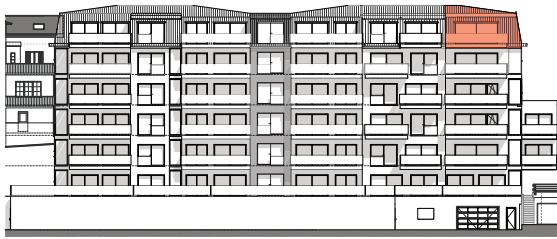

ETAGE 06

FACADE NORD-EST

Résidence Bellevue - 1897 Le Bouveret
Réalisation d'un immeuble de 32 appartements
et commerces-bureaux

LOT 601

16.10.18

ECH.1:100, 1:500