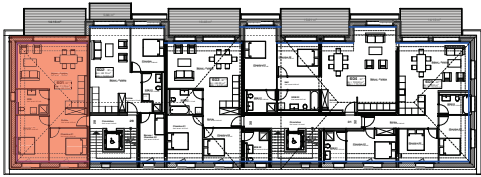

ETAGE 06

FACADE NORD-EST

Résidence Bellevue - 1897 Le Bouveret
Réalisation d'un immeuble de 32 appartements
et commerces-bureaux

LOT 601

16.10.18

ECH.1:100, 1:500