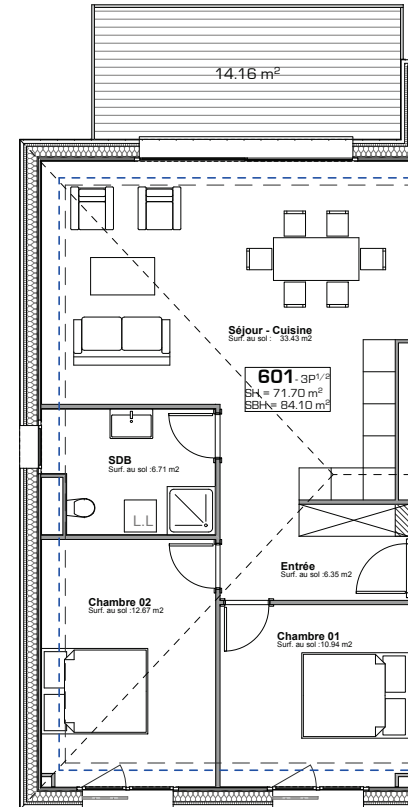

ETAGE 06

FACADE NORD-EST

Résidence Bellevue - 1897 Le Bouveret
Réalisation d'un immeuble de 32 appartements
et commerces-bureaux

LOT 601

16.10.18

ECH.1:100, 1:500