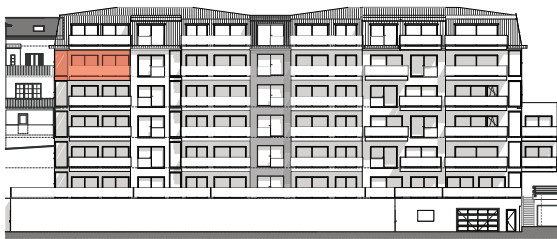

ETAGE 05

FACADE NORD-EST

Résidence Bellevue - 1897 Le Bouveret
Réalisation d'un immeuble de 32 appartements
et commerces-bureaux

LOT 505

16.10.18

ECH.1:100, 1:500