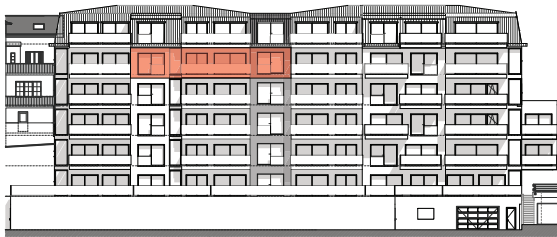

ETAGE 05

FACADE NORD-EST

**Résidence Bellevue - 1897 Le Bouveret**  
Réalisation d'un immeuble de 32 appartements  
et commerces-bureaux

**LOT 504**

16.10.18

ECH.1:100, 1:500