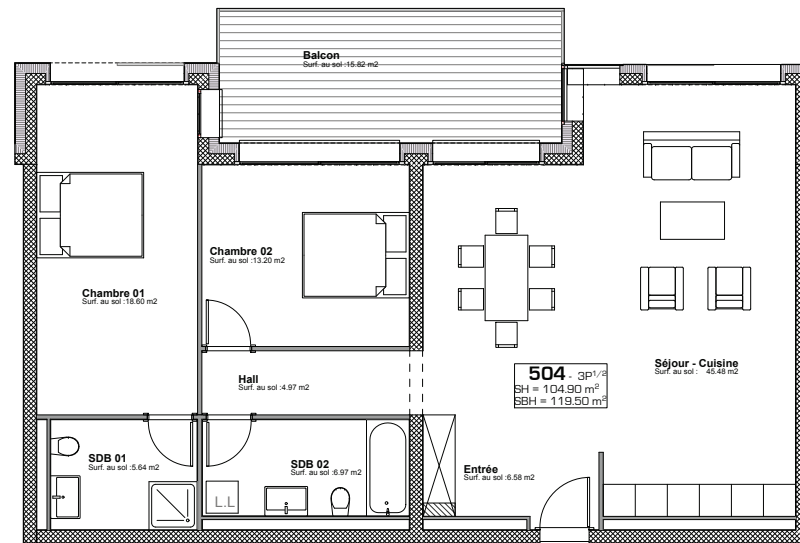

ETAGE 05

FACADE NORD-EST

**Résidence Bellevue - 1897 Le Bouveret**  
Réalisation d'un immeuble de 32 appartements  
et commerces-bureaux

**LOT 504**

16.10.18

ECH.1:100, 1:500