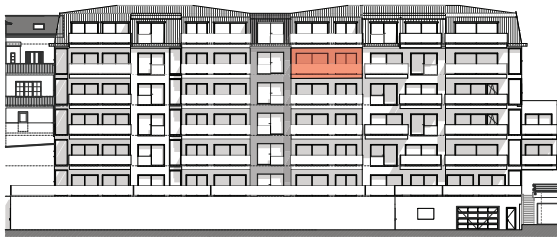

ETAGE 05

FACADE NORD-EST

Résidence **BELLEVUE** - 1897 Le Bouveret
Réalisation d'un immeuble de 32 appartements
et commerces-bureaux

LOT 503

16.10.18

ECH.1:100, 1:500