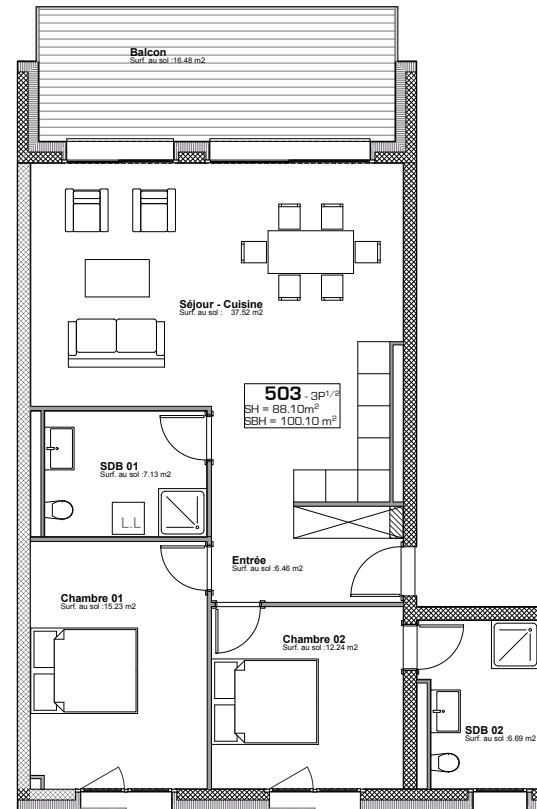

ETAGE 05

FACADE NORD-EST

Résidence **BELLEVUE** - 1897 Le Bouveret
Réalisation d'un immeuble de 32 appartements
et commerces-bureaux

LOT 503

16.10.18

ECH.1:100, 1:500