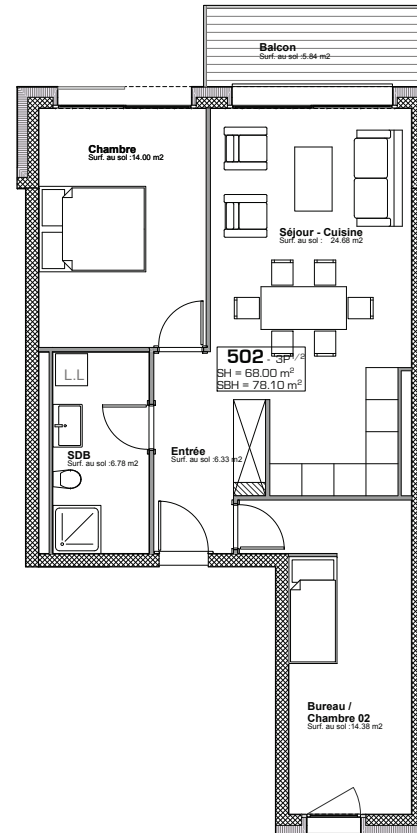

ETAGE 05

FACADE NORD-EST

Résidence Bellevue - 1897 Le Bouveret
Réalisation d'un immeuble de 32 appartements
et commerces-bureaux

LOT 502

16.10.18

ECH.1:100, 1:500