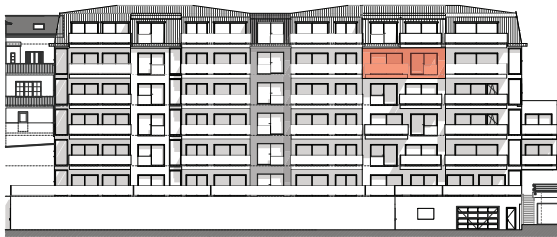

ETAGE 05

FACADE NORD-EST

Résidence Bellevue - 1897 Le Bouveret
Réalisation d'un immeuble de 32 appartements
et commerces-bureaux

LOT 502

16.10.18

ECH.1:100, 1:500