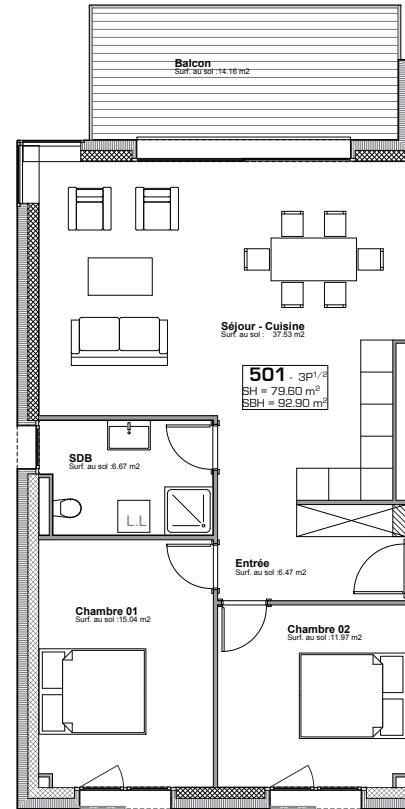

ETAGE 05

FACADE NORD-EST

Résidence Bellevue - 1897 Le Bouveret
Réalisation d'un immeuble de 32 appartements
et commerces-bureaux

LOT 501

16.10.18

ECH.1:100, 1:500