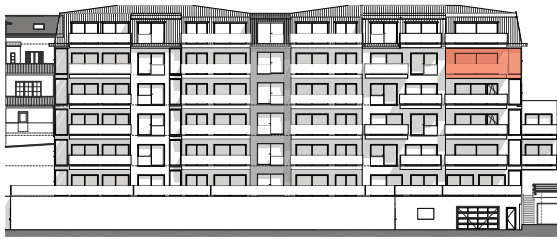

ETAGE 05

FACADE NORD-EST

Résidence Bellevue - 1897 Le Bouveret
Réalisation d'un immeuble de 32 appartements
et commerces-bureaux

LOT 501

16.10.18

ECH.1:100, 1:500