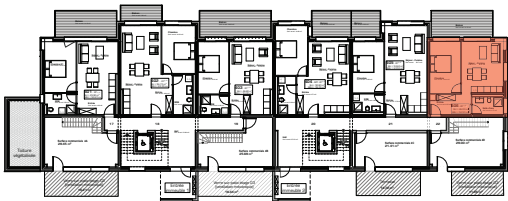

ETAGE 04

FACADE NORD-EST

Résidence **BELLEVUE** - 1897 Le Bouveret  
Réalisation d'un immeuble de 32 appartements  
et commerces-bureaux

**LOT 406**

16.10.18

ECH.1:100, 1:500