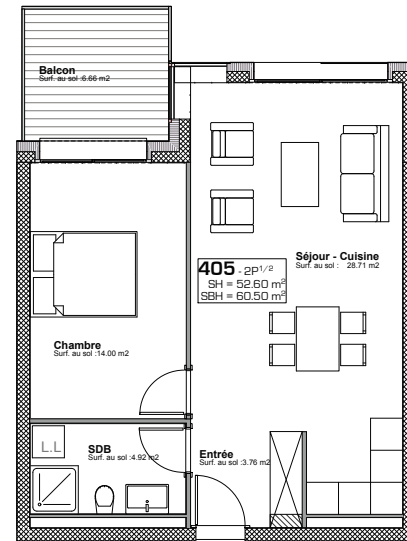

ETAGE 04

FACADE NORD-EST

Résidence Bellevue - 1897 Le Bouveret
Réalisation d'un immeuble de 32 appartements
et commerces-bureaux

LOT 405

16.10.18

ECH.1:100, 1:500