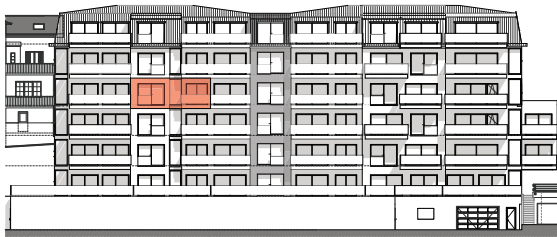

ETAGE 04

FACADE NORD-EST

Résidence Bellevue - 1897 Le Bouveret
Réalisation d'un immeuble de 32 appartements
et commerces-bureaux

LOT 405

16.10.18

ECH.1:100, 1:500