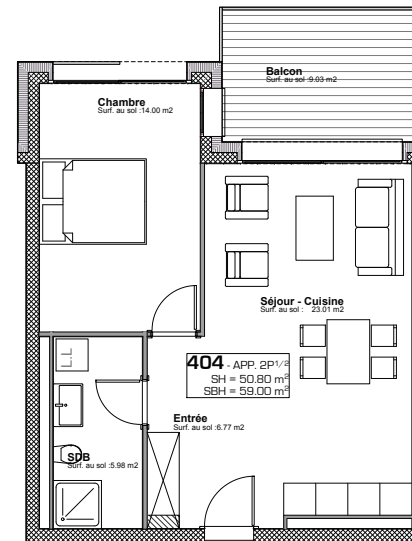

ETAGE 04

FACADE NORD-EST

Résidence Bellevue - 1897 Le Bouveret
Réalisation d'un immeuble de 32 appartements
et commerces-bureaux

LOT 404

16.10.18

ECH.1:100, 1:500