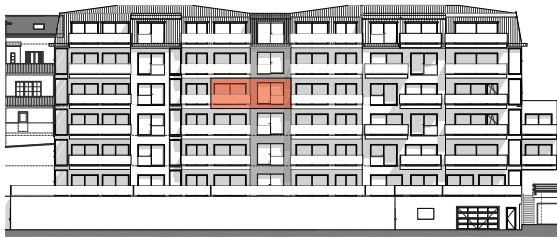

ETAGE 04

FACADE NORD-EST

Résidence Bellevue - 1897 Le Bouveret
Réalisation d'un immeuble de 32 appartements
et commerces-bureaux

LOT 404

16.10.18

ECH.1:100, 1:500