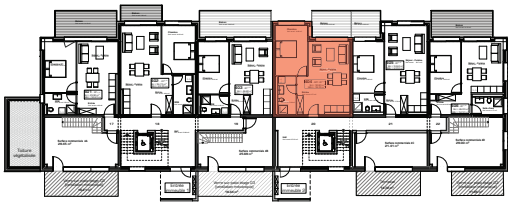

ETAGE 04

FACADE NORD-EST

Résidence Bellevue - 1897 Le Bouveret
Réalisation d'un immeuble de 32 appartements
et commerces-bureaux

LOT 404

16.10.18

ECH.1:100, 1:500