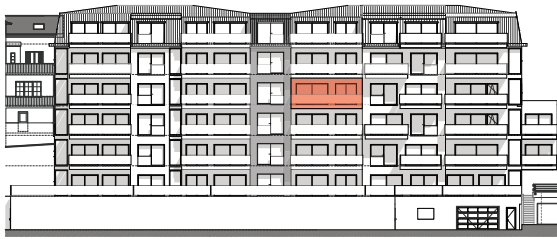

ETAGE 04

FACADE NORD-EST

Résidence Bellevue - 1897 Le Bouveret
Réalisation d'un immeuble de 32 appartements
et commerces-bureaux

LOT 403

16.10.18

ECH.1:100, 1:500