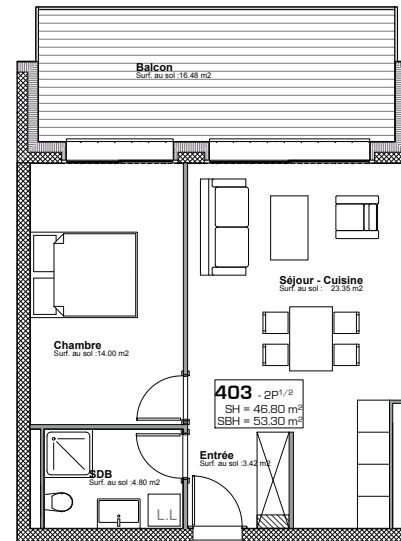

ETAGE 04

FACADE NORD-EST

Résidence Bellevue - 1897 Le Bouveret
Réalisation d'un immeuble de 32 appartements
et commerces-bureaux

LOT 403

16.10.18

ECH.1:100, 1:500