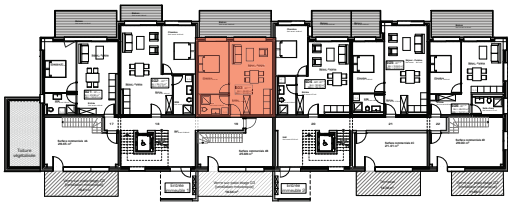

ETAGE 04

FACADE NORD-EST

Résidence Bellevue - 1897 Le Bouveret
Réalisation d'un immeuble de 32 appartements
et commerces-bureaux

LOT 403

16.10.18

ECH.1:100, 1:500