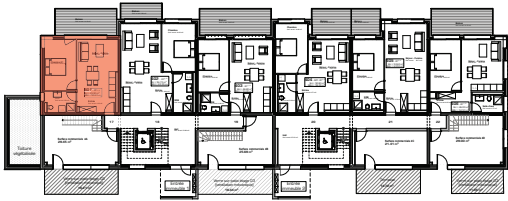

ETAGE 04

FACADE NORD-EST

Résidence Bellevue - 1897 Le Bouveret
Réalisation d'un immeuble de 32 appartements
et commerces-bureaux

LOT 401

16.10.18

ECH.1:100, 1:500