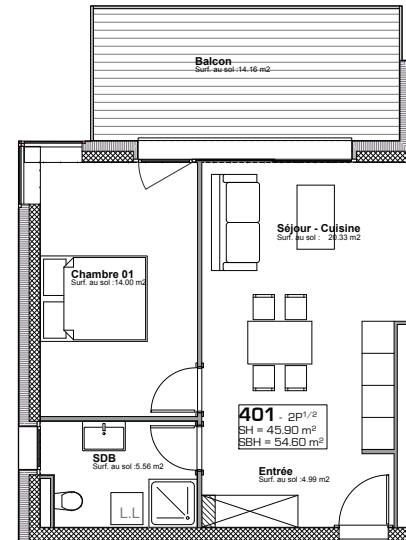

ETAGE 04

FACADE NORD-EST

Résidence Bellevue - 1897 Le Bouveret
Réalisation d'un immeuble de 32 appartements
et commerces-bureaux

LOT 401

16.10.18

ECH.1:100, 1:500