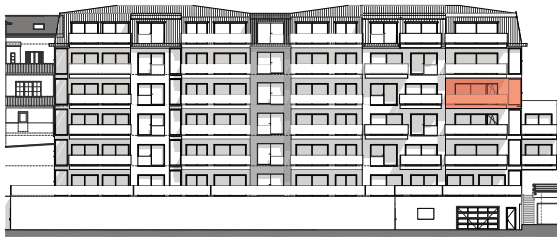

ETAGE 04

FACADE NORD-EST

Résidence Bellevue - 1897 Le Bouveret
Réalisation d'un immeuble de 32 appartements
et commerces-bureaux

LOT 401

16.10.18

ECH.1:100, 1:500